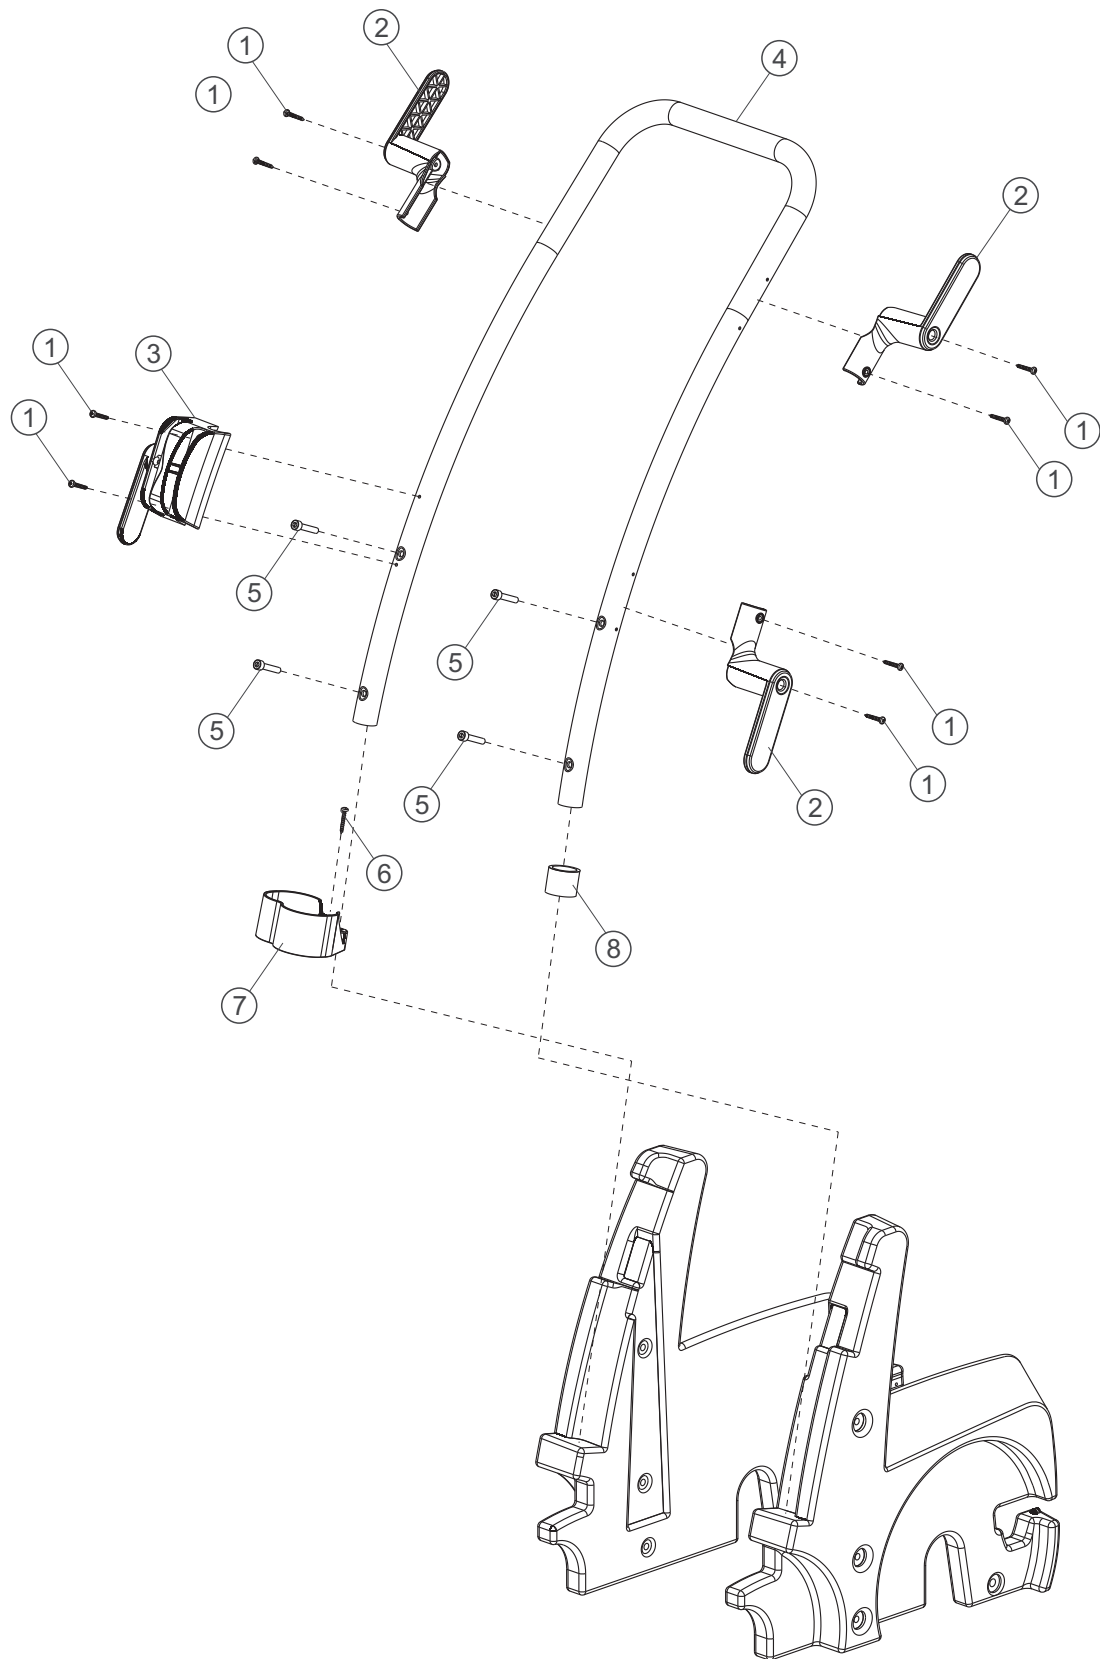

## L - 2000/10 MONOFASICA BOMBA RCA 3G25

catálogo para reposição de peças

# Lista De Peças 1

POS.	CODIGO	DESCRIÇÃO	QTDE
1	FW000756	PARAF ALLEN CC - M6X70 OXIDADO OLEADO	6
2	FW000762	ARR LISA 1/4X18X1,3 ZINC BICROMATIZADA PRETA	10
3	FW000692	CARENAGEM LATERAL DIREITA	1
4	FW000662	ABRAÇADEIRA PLÁSTICO P/CABO 3X2,5 mm	1
5	30003308	PARF PP 3,5x16 CP-FC ZN	2
6	41511000	ARR LISA M6 DIN-125 ZN	4
7	57071000	PARF ALLEN CC M6X20 AÇO 12.9 PRETO	2
8	FW000633	CHASS NOVA L	1
9	70001006	ARR PRESS 6mm ZN	2
10	30001600	PORC SEXT M6 TRAV ZN	3
11	20011023	PARF ALLEN CC M6x45 OXIDADO OLEADO	2
12	FW000693	FREIO PARA L- 1600/2000/2400/2600 (VERMELHO)	1
13	FW000689	PARA CHOQUE TRASEIRO	1
14	43037000	PARF SEXT M6x30 ZN	1
15	FW000691	CARENAGEM LATERAL ESQUERDA	1
16	FW000636	BUCHA TRASEIRA - 72X22mm	2
17	70020032	RODA 250x55 PRETA SEM CALOTA	2
18	FW000754	CONTRA PINO 3/16 X 1* DIN 94	4
19	FW000669	CALOTA GRANDE	2
20	FW000635	BUCHA DIANTERA - 61X20mm	2
21	70000250	RODA 200x40 PRETA SEM CALOTA	2
22	FW000671	CALOTA PEQUENA	2
23	FW000690	TANQUE PARA DETERGENTE	1
24	FW000753	PARAF ALLEN CC M6X100 OXIDADO OLEADO	2

# Lista De Peças 1

POS.	CODIGO	DESCRIÇÃO	QTDE
1	30003308	PARF PP 3,5x16 CP-FC ZN	8
2	FW000665	SUPTE PLASTICO PARA CABO/MANGUEIRA	3
3	FW000663	SUPORTE LANÇA / PISTOLA	1
4	FW000634	ALAVANCA	1
5	20011023	PARF ALLEN CC M6x45 OXIDADO OLEADO	4
6	70020120	PARF AA 3,5x19 CP-FC ZN	4
7	FW000661	COPO PORTA LANÇA	1
8	FW000342	TAMPA 1* (10124) - PARA ALAVANCA	1