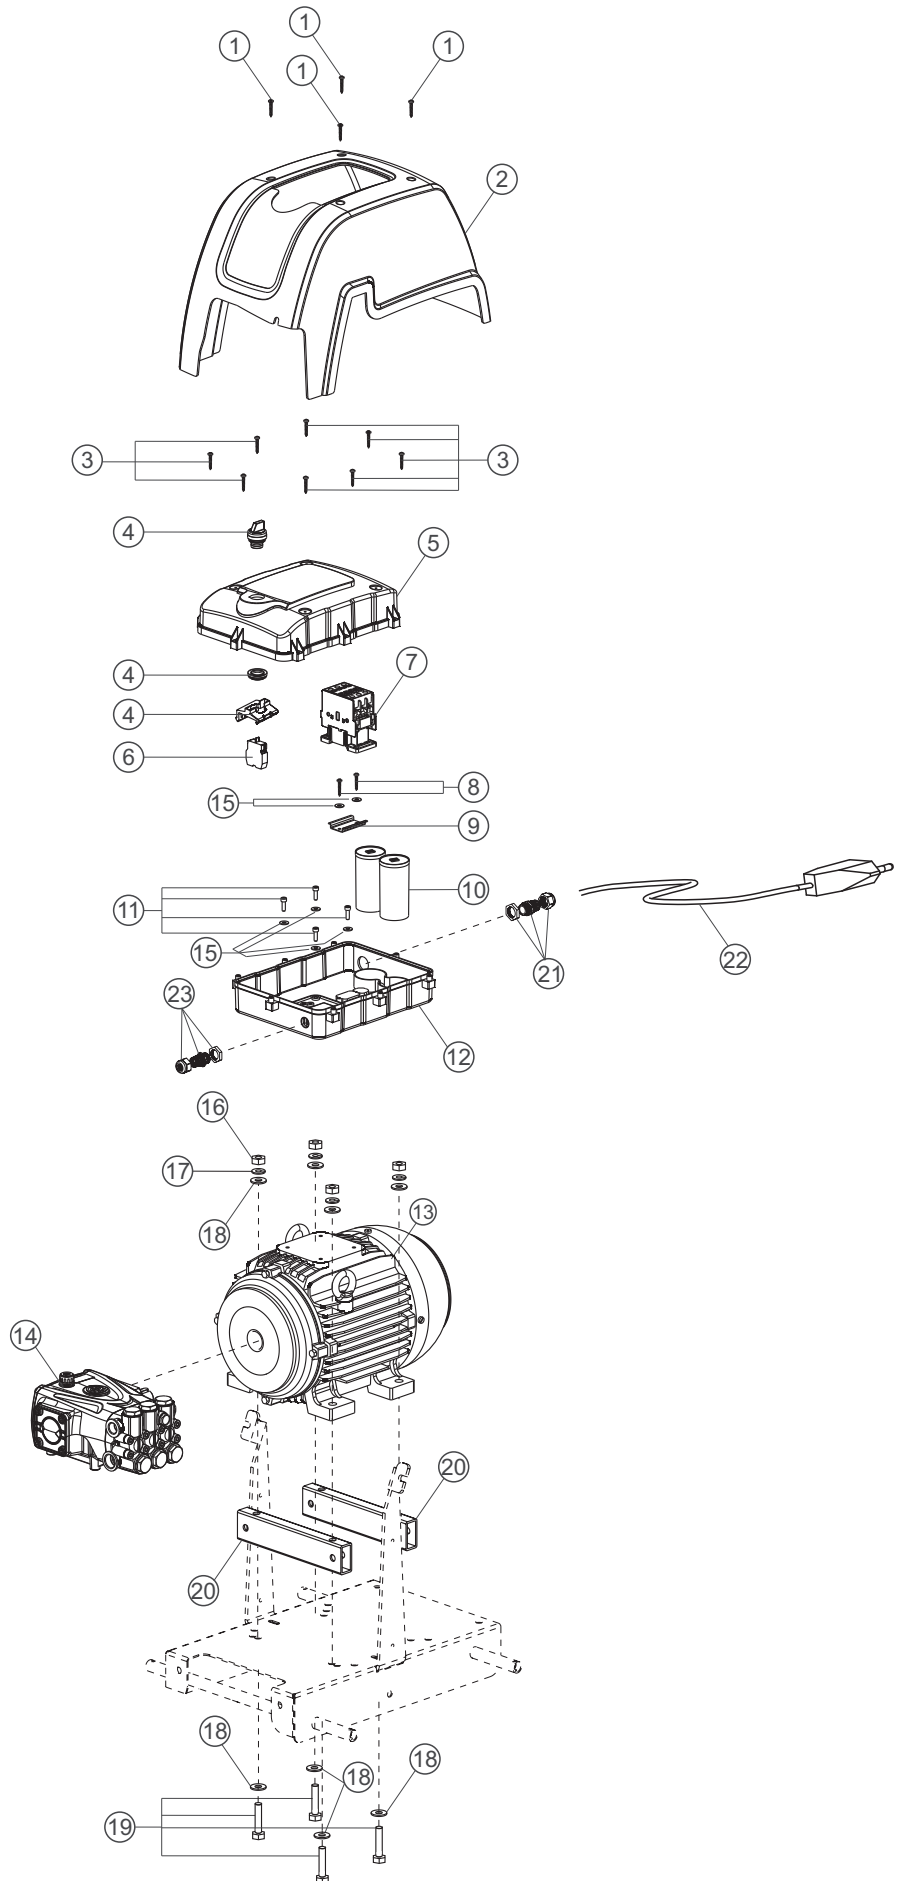

Vista Explodida

Lista De Peças 1

POS.	CODIGO	DESCRIÇÃO	QTDE
1	30003308	PARF PP 3,5x16 CP-FC ZN	4
2	FW000673	CAPO WAP L-1600/2000/2400/2600	1
3	43415000	PARF PP 3,5x20 CF-FC ZN	8
4	70000254	BOTÃO COMUTADOR	1
5	FW000667	TAMPA DA CAIXA ELETRICA	1
6	61221054	ELEMENTO DE CONTATO	1
7	70008009	CONTAT DILEM-10 220V 50-60Hz (9A)	1
8	50170000	PARF PP 3,5x14mm	2
9	FW000761	TRILHO 50mm PARA FIXAÇÃO DO CONTACTOR	1
10	43035035	CAPACITOR 35μF L-2000	2
11	18098960	PARF M6x20 CP-FC	4
12	FW000668	CAIXA COMANDO ELÉTRICO	1
13	42154000	MT 3CV 220 M-60Hz C/ TERMOSTATO CARC 100L	1
14	FW000005	BOMBA AP RCA 3G25	1
15	41151000	ARR LISA M6 DIN-125 ZN	6
16	14144000	PORC SEXT M8 DIN-125 ZN	4
17	70001008	ARR PRESS 8mm ZN	4
18	50186000	ARR LISA M8 DIN-125 ZN	8
19	FW000750	PARAF SEXT M8 ZN	4
20	FW000800	CALÇO 190x40x20mm	2
21	70006033	PRENSA CABO PG 13,5 ROSCA LONGA	1
22	70000313	CABO 3x2,5 RED 5M L-1600 / 2000 II	1
23	70006010	PRENSA CABO PG-9 CZ ROSCA LONGA	1