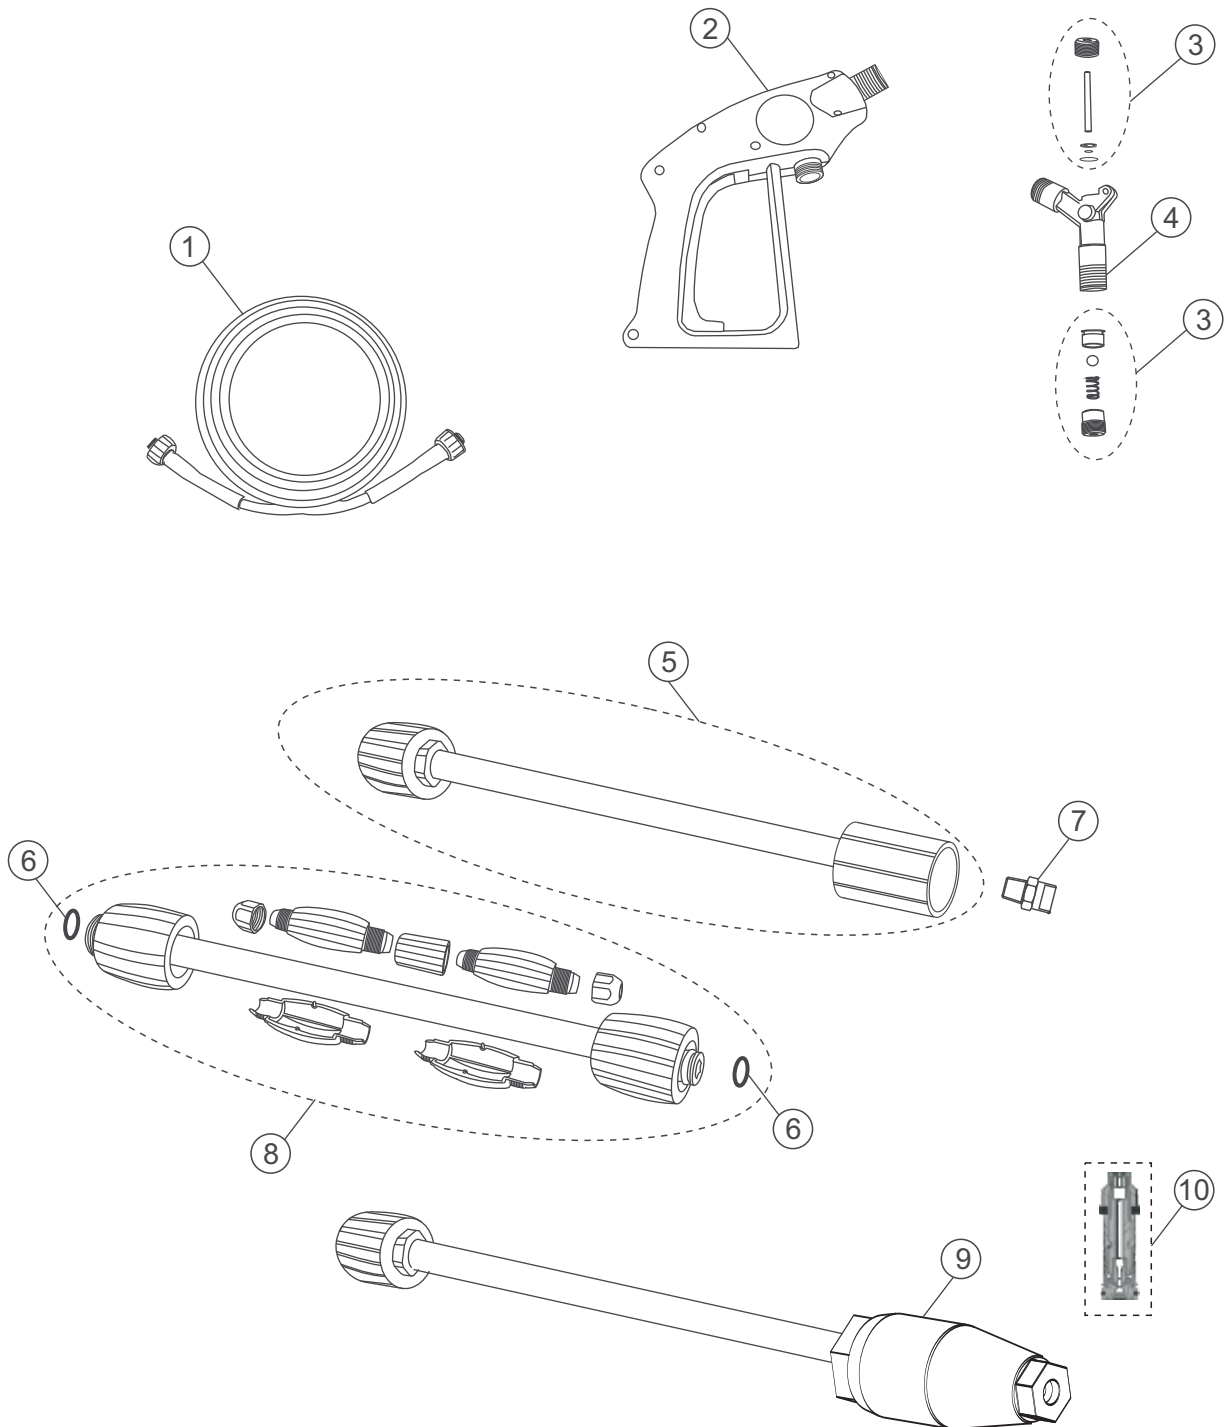

Vista Explodida

Lista De Peças

POS.	CODIGO	DESCRIÇÃO	QTDE
1	61115006	MANG AP 1/4 M22xM22 TRAMA DE AÇO 10 METROS	1
2	FW000812	PISTOLA TST WAP CPL M22	1
3	FW000892	KIT REPARO PISTOLA	1
4	FW000743	CORPO PISTOLA M22	1
5	FW000763	LANÇA 330mm AÇO INOX COM BICO COMB 1/2 CPL	1
6	20100588	O-RING 9,19x2,62 2110	2
7	41394000	BICO AP W-1505 1/8 MEG	1
8	FW000740	PROLONGADOR PARA LANÇA INOX M-22	1
9	FW001228	BICO TURBO C/ LANÇA INOX 330mm 1,45mm M-22 CPL	1
10	FW001229	KIT CORPO ROT BICO TURBO 1,45	1