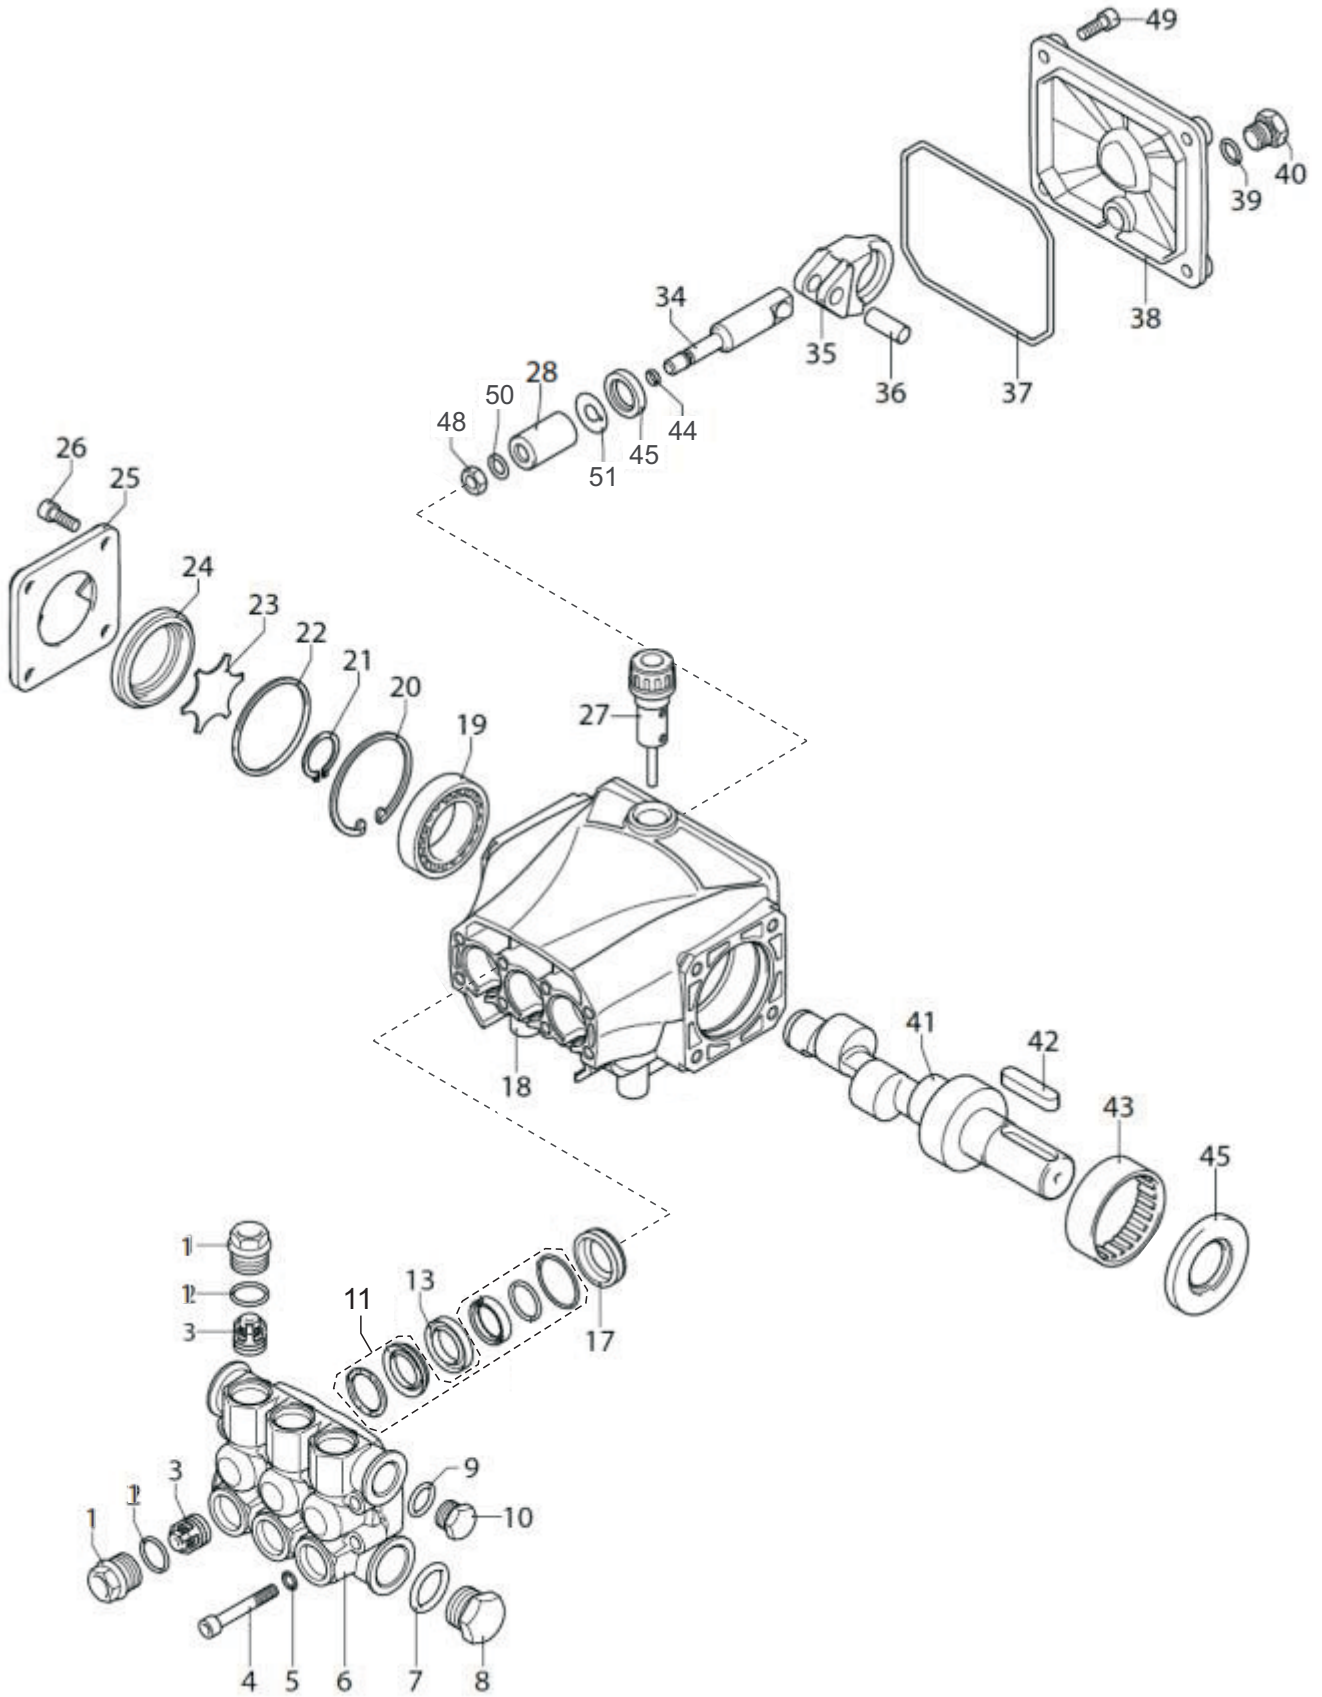

Vista Explodida

Lista De Peças 1

POS.	CODIGO	DESCRIÇÃO	QTDE
1	FW000815	KIT TAMPÃO DA VALVULA C/ 6	1
3	FW000816	KIT VALVULA SUCÇÃO/PRESSÃO C/ 6	1
4	FW000817	PARF ALLEN CC M6x40mm ROSCA PARCIAL DACROMET	8
5	FW000391	ARRUELA SERRILHADA 6mm	8
6	FW000818	CABEÇOTE LATÃO BOMBA 3G25-3.5G25	1
7	30010604	O'RING 17x2mm 6009	1
8	FW000819	TAMPÃO 1/2 BSP	1
9	15001100	O'RING 14x1,78mm 2015	1
10	FW000820	TAMPÃO 3/8 BSP	1
11	FW000821	KIT GAXETA	1
13	FW000822	GUIA PISTÃO POSTERIOR	3
17	FW000823	GUIA PISTÃO INFERIOR/ CENTRAL	3
18	FW000824	CARCAÇA BOMBA 3G25-3.5G25	1
19	74011550	ROLAM 6304 Z C3	1
20	12607900	ANEL ELAST FURO 52mm DIN 472	1
21	17805500	ANEL ELAST E- 20	1
22	70020314	O'RING 47,29 x 2,62 (2134)	1
23	FW000825	DISCO VISOR DE ÓLEO	1
24	FW000826	VISOR DE ÓLEO	1
25	FW000827	TAMPA VISOR DE ÓLEO	1
26	50173000	PARF ALLEN CC M6x16 ZN	8
27	FW000828	TAMPÃO DO ÓLEO C/ RESPIRO	1
28	FW000829	KIT PISTÃO CERÂMICA C/ 3	1
34	FW000830	HASTE DO PISTÃO	3
35	FW000831	BIELA	3
36	FW000832	PINO DA BIELA	3
37	61090000	O'RING 101,27x2,62 2155	1
38	FW000833	TAMPA DA BOMBA	1
39	31614000	O'RING 10,82x1,78 (2013)	1
40	FW000834	TAMPÃO 1/4 BSP	1
41	FW000835	VIRABREQUIM BOMBA 3G25	1
42	FW000836	CHAVETA 8x7x35mm	1
43	FW000837	ROLAMENTO AGULHA FJ-4516	1
45	FW000953	KIT RETENTOR BOMBA 3G25 / 3.5G25	1
48	70020124	PORC SEXT BAIXA M8 AÇO (NÍQUEL QUÍMICO)	3
49	50173000	PARF ALLEN CC M6x16 ZN	8
50	12601000	ARR Cu PISTAO 8,2x13x0,5mm	3
51	12600910	ARR La SEPARAD PISTAO BOMB	3
*	FW000951	KIT O'RING BOMBA 3G25 / 3.5G25	1