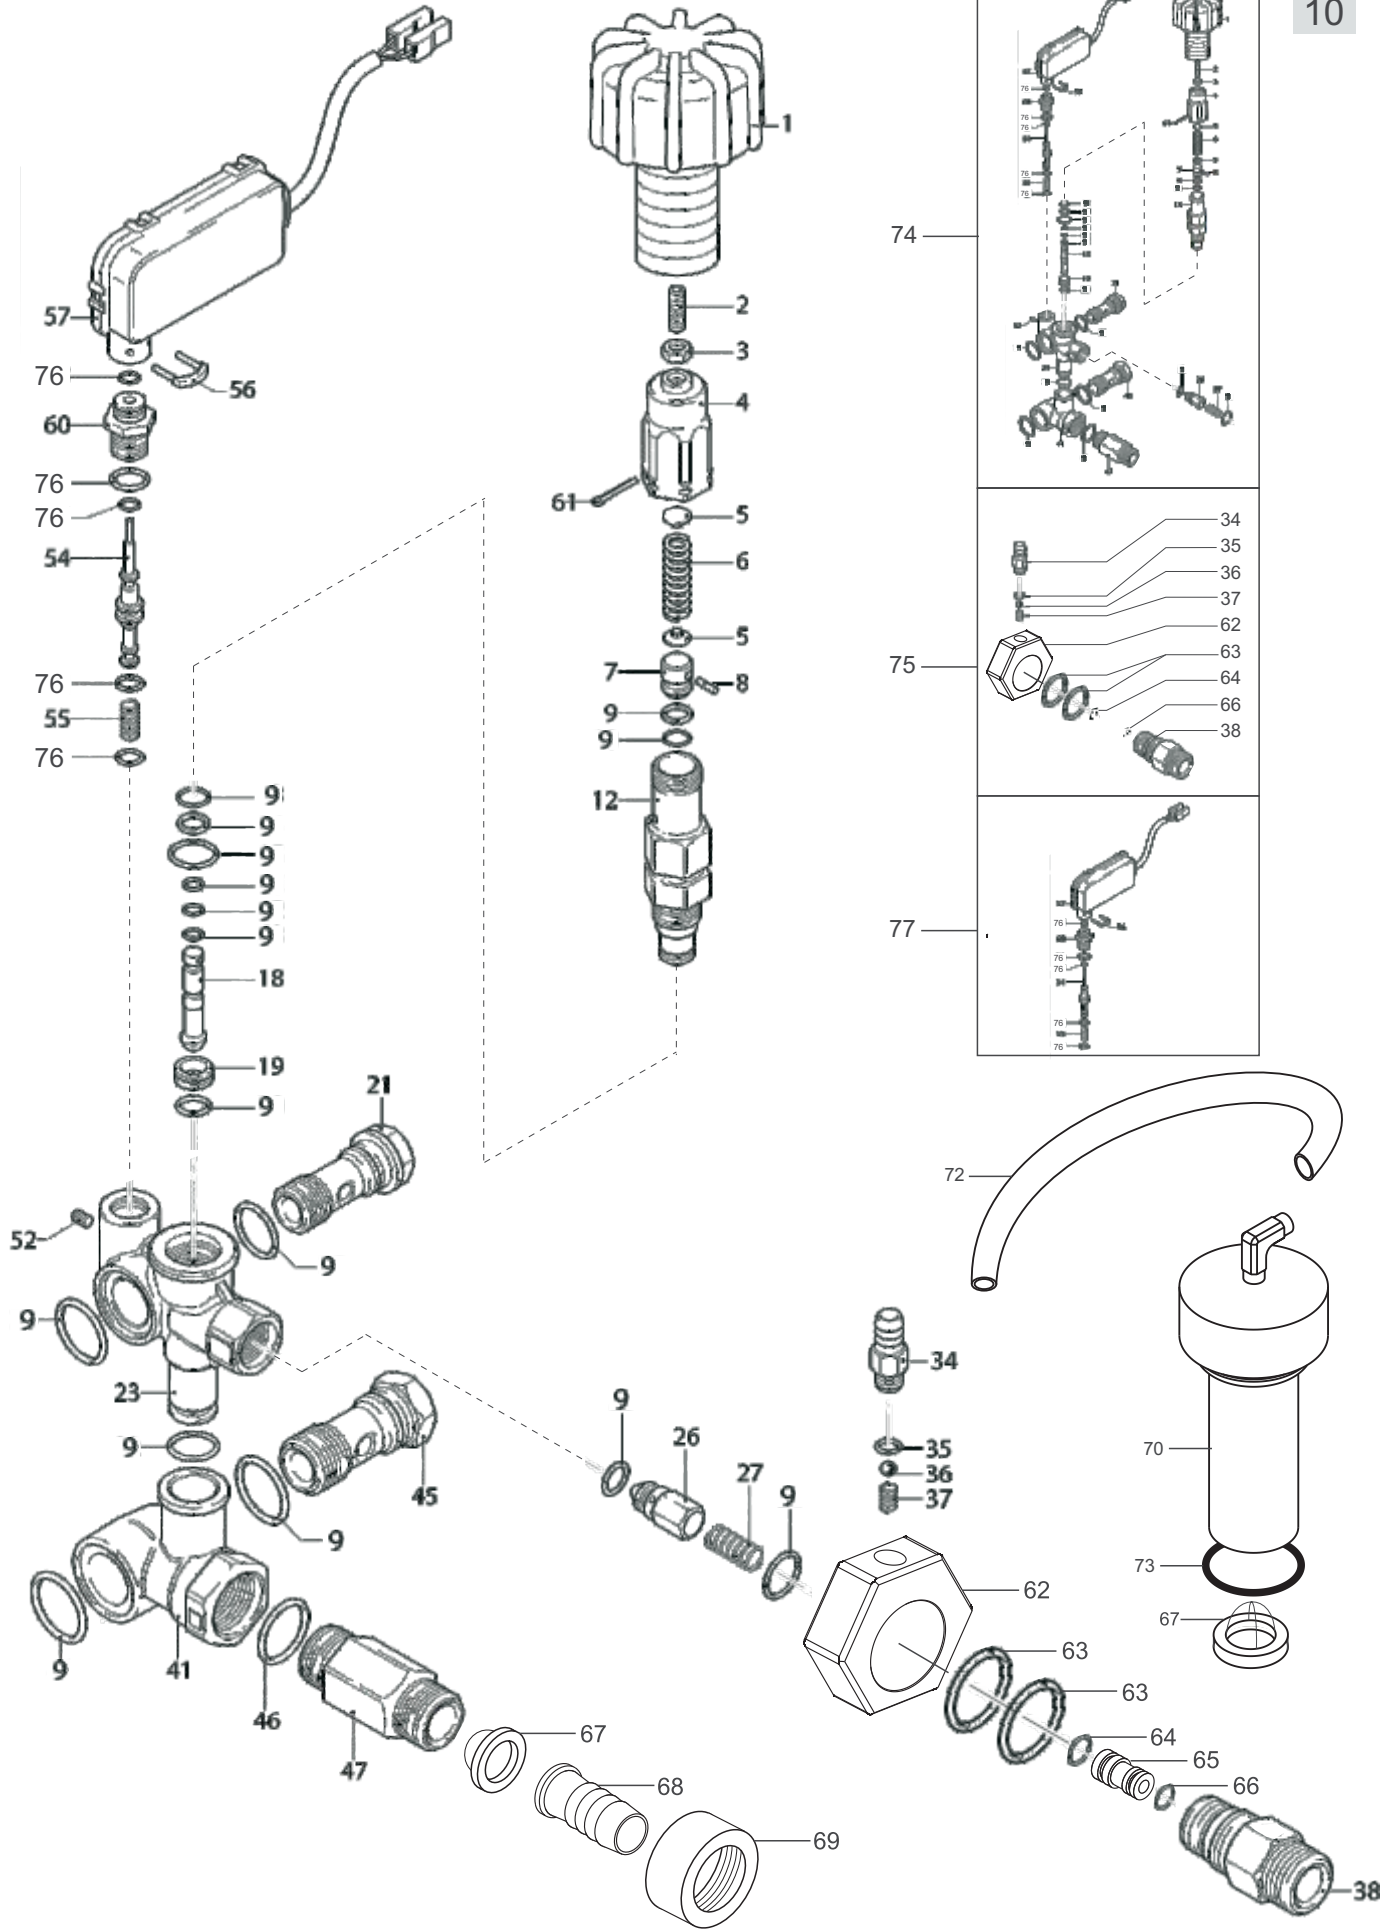

Vista Explodida

Lista De Peças 1

POS.	CÓDIGO	DESCRIÇÃO	QTDE
1	FW000079	MONOPLA REGULADORA DE PRESSÃO BPS	1
2	FW000080	PARAFUSO ALLEN SC M-6x16	1
3	14127100	PORC SEXT M6 ZN	1
4	FW000081	INSERTO DA MANOPLA BPS	1
5	FW000082	ACENTO DA MOLA DO BPS	2
6	FW000083	MOLA DO BPS 48,5x10x2,8x1,5mm	1
7	FW000084	PISTÃO DO BPS	1
8	FW000085	PINO TRAVA PISTÃO DO BPS	1
9	FW0000861	KIT VEDAÇÃO BPS MINIMATIC	1
12	FW000086	GUIA PISTÃO DO BPS	1
18	FW000087	PISTÃO INFERIOR DO BPS	1
19	FW000106	ACENTO DO PISTÃO BPS	1
21	FW000088	PARAFUSO OCO 3/8 BPS	1
23	FW000089	CORPO VALVULA BPS	1
26	FW000090	VALVULA DE RETENÇÃO BPS	1
27	FW000108	MOLA 14x6,5x0,5x2,8 DA VALVULA DE RETENÇÃO BPS	1
34	FW000091	ESPIGÃO SHAMPOO	1
35	70020154	O'RING 3,9x1,8 - 70SH 6641	1
36	20011120	ESFERA 5,5mm AÇO INOX 304	1
37	FW000109	MOLA 7,2x4,5x2,0x2,2 SHAMPOO	1
38	FW000688	CONEXÃO SAÍDA DE ÁGUA A.P M22	1
39	FW000093	PORCA BAIXA SEXT 3/4" BPS	1
41	FW000094	CORPO INFERIOR DA VALVULA BPS	1
45	FW000095	PARAFUSO OCO 1/2" BPS	1
46	63624960	O-RING 17,12 x 2,62 2115	1
47	70020075	CONEX ENTR SUCC 1/2x3/4 BSP M/M	1
52	FW000098	PARAFUSO ALLEN SC M-3x5	1
54	FW000099	PISTÃO DE ACIONAMENTO DO MICRO BPS	1
55	FW000113	MOLA 15,7x8,6x1,5x2,4 PISTÃO MICRO BPS	1
56	FW000100	TRAVA DO MICRO BPS	1
57	FW000101	CAIXA DO MICRO	1
60	FW000102	PORCA GUIA PISTÃO MICRO BPS	1
61	FW000103	PINO TRAVA INSERTO DA MANOPLA BPS	1
62	FW000758	ROTULA PARA CONEXÃO AP M22 ADITIVO	1
63	FW000796	O'RING 18x1,5	2
64	FW000757	O'RING 7x1,5 2017	1
65	FW000759	GICLÊ ADITIVO	1
66	FW000811	O'RING 5x1,2	1
67	70020295	FILTRO PENEIRA	2
68	70020064	UNIÃO UNHO 3/4	1
69	70020065	PORC UNHO 3/4	1
70	FW000911	PESCADOR DO TANQUE DE DETERGENTE	1
72	70013001	MANGUEIRA CRISTAL 1/4x2,0 mm	1
73	FW000910	O'RING 25x3	1
74	FW000009	VALVULA BY PASS MANIMATIC CPL	1
75	FW000797	CONEXÃO A.P M22 - ADITIVO - CPL	1
76	FW000959	KIT VEDAÇÃO MICRO (BPS MINIMATIC)	1
77	FW000952	MICRO CPL (BYPASS MINIMATIC)	1