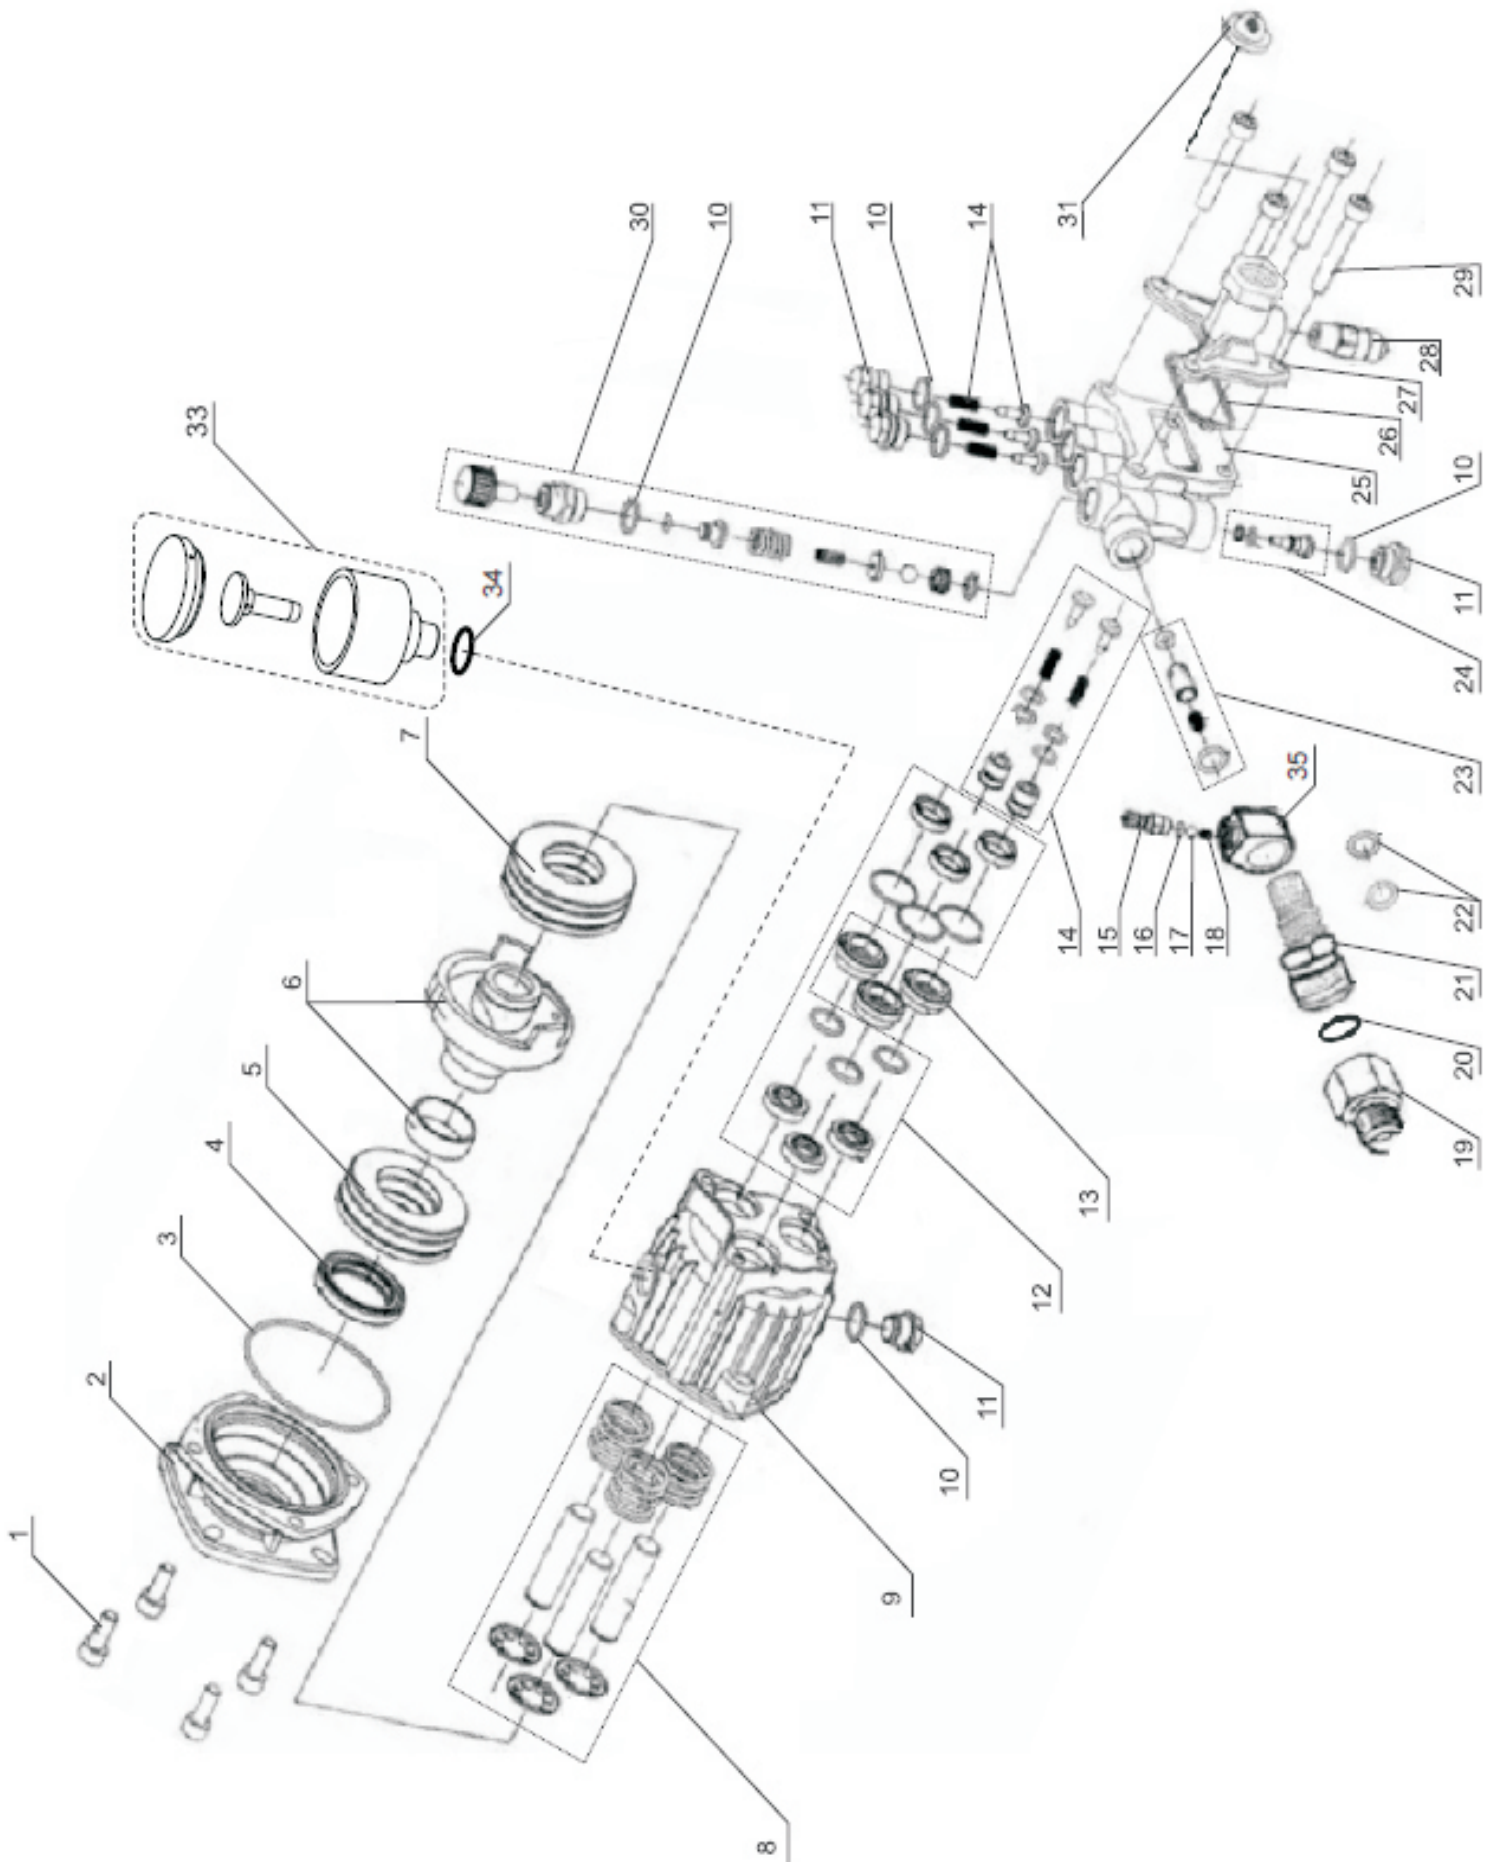

Wap

CATÁLOGO DE PEÇAS PARA REPOSIÇÃO

Bomba 2525A e motor WEG

LAVADORA DE ALTA PRESSÃO
MAXI PLUS 1800 VERSÃO I

Bomba AP 2525A

POS.	CÓDIGO	DESCRIÇÃO	QTDE.
1	21471062	PARAF ALLEN CC M8X20 ZN	4
2	40050100	FLANG BOMBA/MOTOR MAXI	1
3	70020315	O-RING 80 X 2,5	1
4	70020249	RETENT 7X36X50 BOMB 3WA 2525A DN	1
5	70020256	ROLAM AXIAL ESFÉRICO (51307A) 2525A DN	1
6	70020258	CAME C/ BUCHA 2525A	1
7	70020259	ROLAM AXIAL ESFÉRICO (51307B) 2525A DN	1
8	70020306	KIT PISTÃO 2525A	1
9	70020263	GUIA PISTÃO 2525A DN	1
10	70020316	ANEL O-RING 3907 13,46X2,08	1
11	60002360	TAMPÃO LA 3/8 NPT S/ CABEÇA	2
12	70020246	KIT VEDAÇÃO BOMBA 2525A	1
13	70020283	BUCHA GUIA 2525A	3
14	70020274	KIT VALV S/P C/06 DE GAIOLA 2525A	1
15	70000404	ESPIGÃO P/ ADITIVO TERM/L	1
16	48048000	O-RING 4,48X1,78 (2-008)	1
17	13238000	ESFERA 5,5MM AÇO INOX 304	1
18	26025032	MOLA INJET SHAMP TERM	1
19	27000047	CONX M22(F) X M21(M)	1
20	70000299	VEDAÇÃO 20X15X1,6	1
21	70020313	CONX ENTRADA C/ VENTURI	1
22	30010602	O-RING 13,0X2,0 6029	1
23	70020269	KIT VALV RETENC CPL	1
24	70020270	KIT VALV BPS INF CPL	1
25	70020275	CABEÇOTE I LATÃO VERSÃO II	1
26	70020314	O-RING 2134 47,29X2,62	1
27	70020294	ENTRADA SUÇÃO 2525A (COM PORCA SEXTAVADA)	1
28	70020248	VALV TÉRMICA 2525A DN	1
29	73060390	PARAF ALLEN CC M8X50 ZN	4
30	70020271	KIT VALV BPS SUP CPL	1
31	70020295	FILTRO PENEIRA ENT AGUA 2525A	1
32	70020285	CORPO VALV S/P 2525A	3
33	70020280	VALVULA DE RESPIRO	1
34	32000019	O-RING 12,42x1,78 2014	1
35	70020312	BLOCO ESPIGÃO ADITIVO 2525A	1

Conexão Shampoo

POS.	CÓDIGO	DESCRIÇÃO	QTDE.
24	70020260	BOMBA CPL AP AXIAL DM3WA-2525A	1
28	27000047	UNIÃO BOMBA MANGUEIRA	1
29	70006999	PARAFUSO SEXTAVADO M8x20	4
30	70001008	ARRUELA DE PRESSÃO 8mm	4
31	50186000	ARRUELA LISA 8MM	1
32	70000098	ESPIGÃO 3/4x11 FIOS	1
33	64141251	FILTRO DE SUCÇÃO ADTIVO	1
34	70000111	ESPIÇÃO MANGUEIRA 3/8	1
35	70013001	MANGUEIRA CRISTAL 1/4x2	1
36	70000299	VEDAÇÃO 20x15x1,6	1