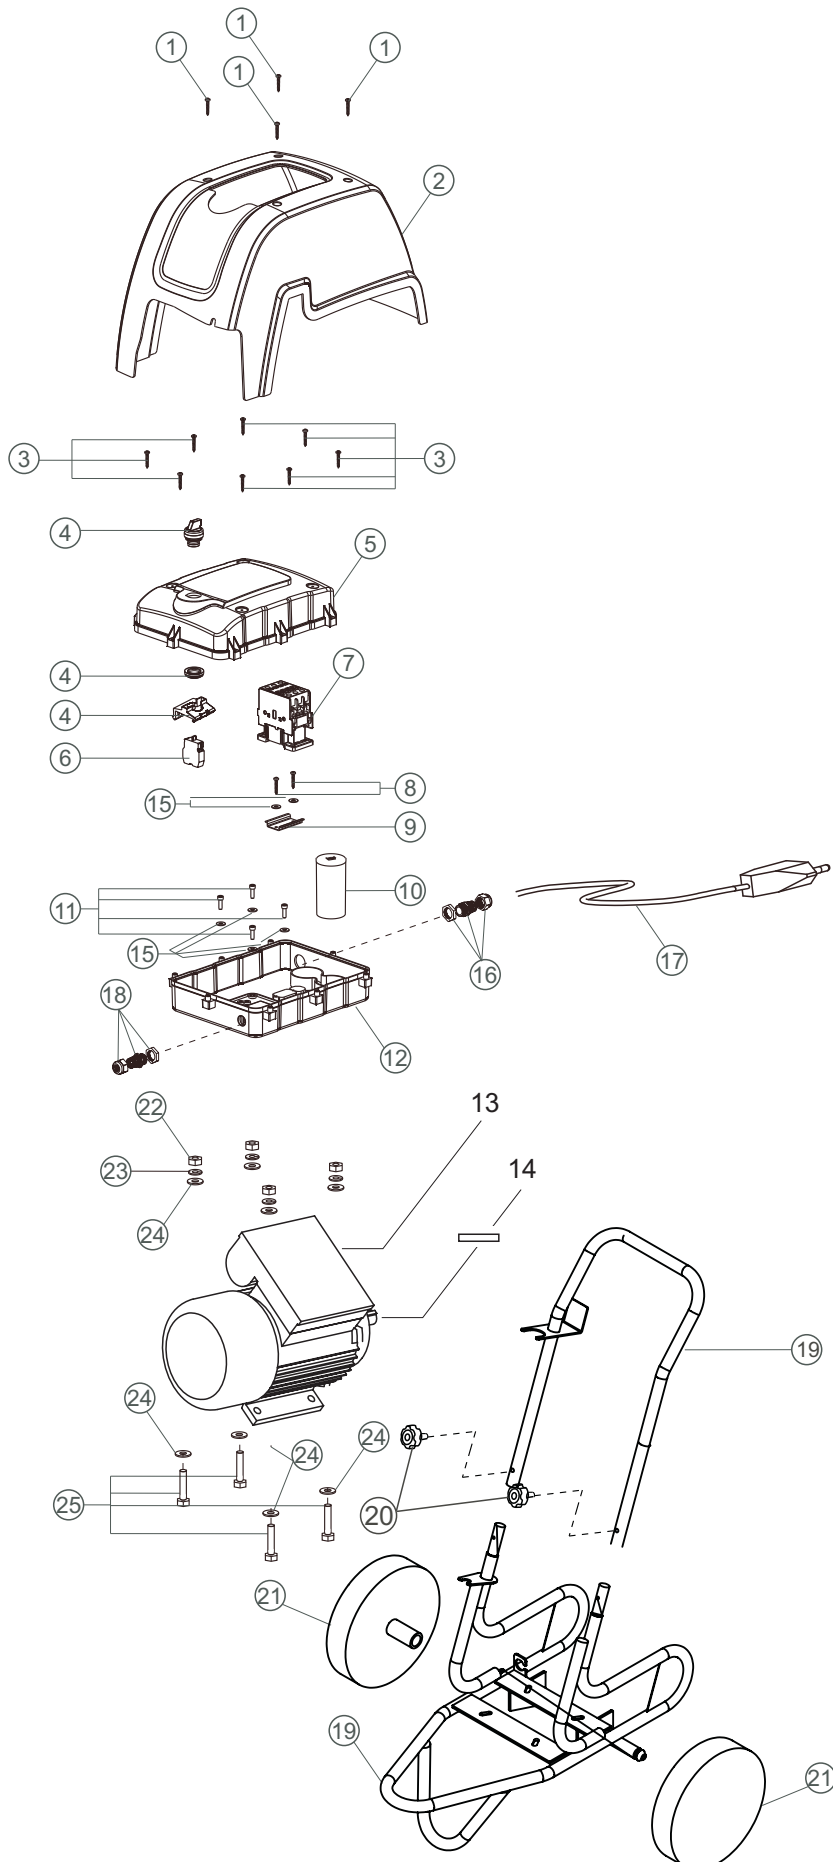

Chassi

POS.	CODIGO	DESCRIÇÃO	QTDE
1	30003308	PARF PP 3,5x16 CP-FC ZN	4
2	FW004668	CAPO WAP MAXI 1800 PLUS CPL	1
3	43415000	PARF PP 3,5x20 CF-FC ZN	8
4	70000254	BOTÃO COMUTADOR	1
5	FW000667	TAMPA DA CAIXA ELETRICA	1
6	61221054	ELEMENTO DE CONTATO	1
7	70008009	CONTAT DILEM-10 220V 50-60Hz (9A)	1
8	50170000	PARF PP 3,5x14mm	2
9	FW000761	TRILHO 50mm PARA FIXAÇÃO DO CONTACTOR	1
10	43035035	CAPACITOR 35 uF 400 VCA 50/60 Hz	2
11	18098960	PARF M6x20 CP-FC	4
12	FW000668	CAIXA COMANDO ELÉTRICO	1
13	42168200	MOTOR 60Hz WEG 3 CV 220V	1
15	41151000	ARR LISA M6 DIN-125 ZN	6
16	70006033	PRENSA CABO PG 13,5 ROSCA LONGA	1
17	70000313	CABO 3x2,5 5M L-1600 / 2000 II	1
18	70006010	PRENSA CABO PG-9 CZ ROSCA LONGA	1
19	FW004655	CHASSI MAXI PLUS 1800 CPL (SOMENTE VENDA)	1
20	70020030	MANIPULO 22 M5X14	2
21	FW004041	RODA MACIÇA 250mm	2
22	14144000	PORC SEXT M8 DIN- 123 ZN	4
23	70001008	ARR PRESS 8mm ZN	4
24	50186000	ARR LISA M8 DIN - 125 ZN	8
25	FW000750	PARAF SEXT M8 ZN	4