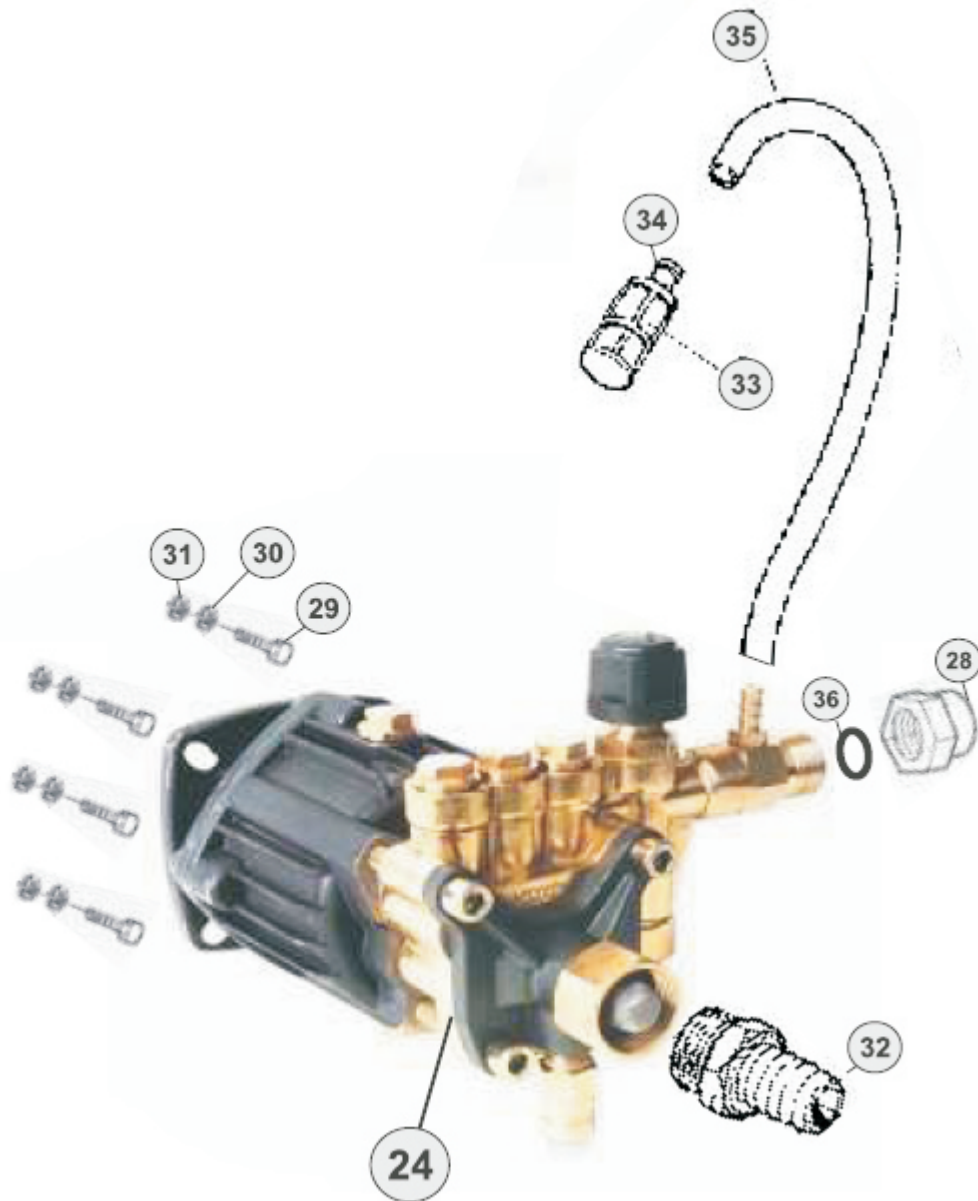

Wap

CATÁLOGO DE PEÇAS PARA REPOSIÇÃO

Bomba 2525A e motor WEG

LAVADORA DE ALTA PRESSÃO
MAXI PLUS 1800 VERSÃO I

Bomba AP 2525A

POS.	CÓDIGO	DESCRIÇÃO	QTDE.
1	21471062	PARAF ALLEN CC M8X20 ZN	4
2	40050100	FLANG BOMBA/MOTOR MAXI	1
3	70020315	O-RING 80 X 2,5	1
4	70020249	RETENT 7X36X50 BOMB 3WA 2525A DN	1
5	70020256	ROLAM AXIAL ESFÉRICO (51307A) 2525A DN	1
6	70020258	CAME C/ BUCHA 2525A	1
7	70020259	ROLAM AXIAL ESFÉRICO (51307B) 2525A DN	1
8	70020306	KIT PISTÃO 2525A	1
9	70020263	GUIA PISTÃO 2525A DN	1
10	70020316	ANEL O-RING 3907 13,46X2,08	1
11	60002360	TAMPÃO LA 3/8 NPT S/ CABEÇA	2
12	70020246	KIT VEDAÇÃO BOMBA 2525A	1
13	70020283	BUCHA GUIA 2525A	3
14	70020274	KIT VALV S/P C/06 DE GAIOLA 2525A	1
15	70000404	ESPIGÃO P/ ADITIVO TERM/L	1
16	48048000	O-RING 4,48X1,78 (2-008)	1
17	13238000	ESFERA 5,5MM AÇO INOX 304	1
18	26025032	MOLA INJET SHAMP TERM	1
19	27000047	CONX M22(F) X M21(M)	1
20	70000299	VEDAÇÃO 20X15X1,6	1
21	70020313	CONX ENTRADA C/ VENTURI	1
22	30010602	O-RING 13,0X2,0 6029	1
23	70020269	KIT VALV RETENC CPL	1
24	70020270	KIT VALV BPS INF CPL	1
25	70020275	CABEÇOTE I LATÃO VERSÃO II	1
26	70020314	O-RING 2134 47,29X2,62	1
27	70020294	ENTRADA SUÇÃO 2525A (COM PORCA SEXTAVADA)	1
28	70020248	VALV TÉRMICA 2525A DN	1
29	73060390	PARAF ALLEN CC M8X50 ZN	4
30	70020271	KIT VALV BPS SUP CPL	1
31	70020295	FILTRO PENEIRA ENT AGUA 2525A	1
32	70020285	CORPO VALV S/P 2525A	3
33	70020280	VALVULA DE RESPIRO	1
34	32000019	O-RING 12,42x1,78 2014	1
35	70020312	BLOCO ESPIGÃO ADITIVO 2525A	1

Conexão Shampoo

POS.	CÓDIGO	DESCRIÇÃO	QTDE.
24	70020260	BOMBA CPL AP AXIAL DM3WA-2525A	1
28	27000047	UNIÃO BOMBA MANGUEIRA	1
29	70006999	PARAFUSO SEXTAVADO M8x20	4
30	70001008	ARRUELA DE PRESSÃO 8mm	4
31	50186000	ARRUELA LISA 8MM	1
32	70000098	ESPIGÃO 3/4x11 FIOS	1
33	64141251	FILTRO DE SUCÇÃO ADTIVO	1
34	70000111	ESPIÇÃO MANGUEIRA 3/8	1
35	70013001	MANGUEIRA CRISTAL 1/4x2	1
36	70000299	VEDAÇÃO 20x15x1,6	1