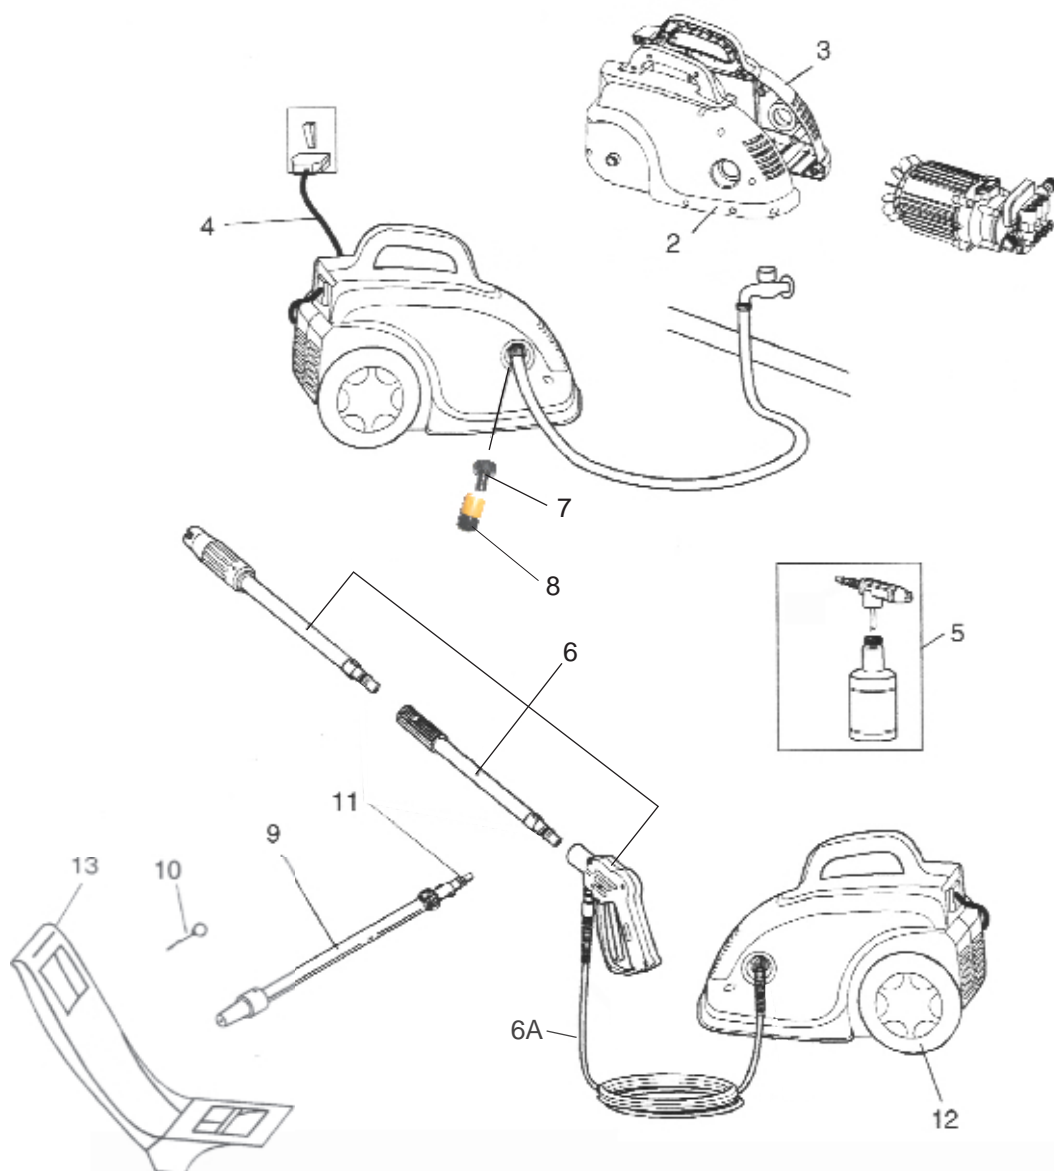

Lista de Peças & Componentes

lavadoras de alta pressão

Mini Compact

[®]
Wap

INDÚSTRIA
100% NACIONAL

setembro/2008

POS.	QTDE.	CÓDIGO	DESCRIÇÃO
1	1		engate rápido
2	1	106481208BL	carenagem direita
3	1	106481209BL	carenagem esquerda
4	1	VH130P-64	cabo elétrico com plugue
5	1	120EP-060	recipiente para shampoo cpl
6	1	120EP-061	conj pistola/lança
6A	1	70013009	mangueira da alta pressão
7	1	70001007	conexão
8	1	70001004	engate laranja
9	1	120EP-065	lança com bico turbo
10	1	6401654	agulha para limpeza do bico
11	1	106481203	o-ring mini compact (conj. de 3 peças)
12	1	106481210	roda cpl
13	1	106481225	alavanca

POS.	QTDE.	CÓDIGO	DESCRIÇÃO
1	1	VB70-0052	interruptor
1A	1	1064115BL	fusível 127V (somente)
2	1	106481215-1	capacitor 127V
	1	106481215	capacitor 230V
3	1	120EP-014	cabeçote
4	6	VA90-40-41	kit valv+o-ring s/p c/ 6
5	6	VA90-42-43	kit tamp valv c/ 6
6	6	VB70-44-48	kit vedações
7	1	120EP-0313	kit valv bps
8	1	106481221	conexão de entrada com o-ring
9	1	106481220	filtro de entrada de água
10	1	VB70-19-27	conj. microswitch
12	3	VB70-49-51	kit pistão cpl
14	1	VB70-0062	o-ring carcaça
15	1	VA90-0031	came
16	1	VB70-0030	rolam agulha
17	1	106487115BL	motor cpl 127V-60Hz
	1	106487220BL	motor cpl 230V-60Hz
	1	106487230BL	motor cpl 230V-50Hz
18	1	120EP-028	guia pistão
19	1	70000359	conexão de saída
20	1	1952400	rolamento 6302 dianteiro
21	1	41031000	retentor 18 x 28 x 7
22	1	74011280	rolamento 6202 traseiro