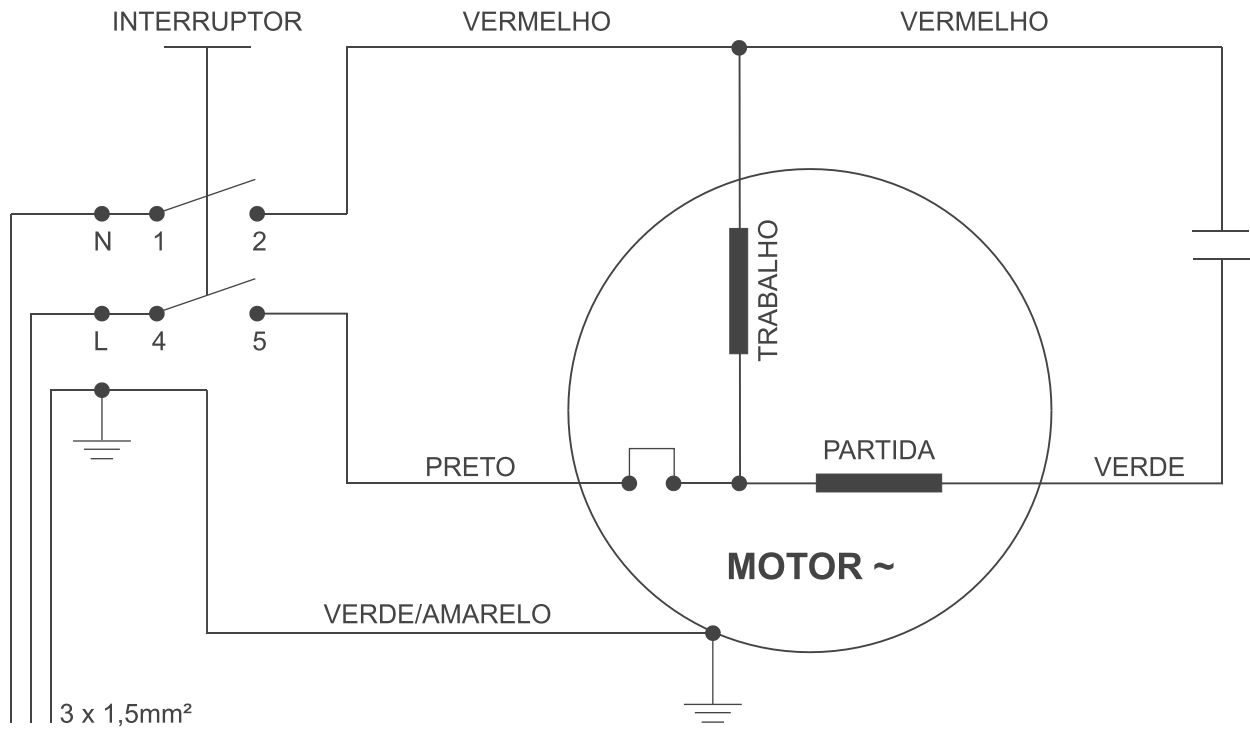

Lista de Peças & Componentes

lavadoras de alta pressão

Mini Compact

[®]
Wap

INDÚSTRIA
100% NACIONAL

setembro/2008

POS.	QTDE.	CÓDIGO	DESCRIÇÃO
1	1		engate rápido
2	1	106481208BL	carenagem direita
3	1	106481209BL	carenagem esquerda
4	1	VH130P-64	cabo elétrico com plugue
5	1	120EP-060	recipiente para shampoo cpl
6	1	120EP-061	conj pistola/lança
6A	1	70013009	mangueira da alta pressão
7	1	70001007	conexão
8	1	70001004	engate laranja
9	1	120EP-065	lança com bico turbo
10	1	6401654	agulha para limpeza do bico
11	1	106481203	o-ring mini compact (conj. de 3 peças)
12	1	106481210	roda cpl
13	1	106481225	alavanca

POS.	QTDE.	CÓDIGO	DESCRIÇÃO
1	1	VB70-0052	interruptor
1A	1	1064115BL	fusível 127V (somente)
2	1	106481215-1	capacitor 127V
	1	106481215	capacitor 230V
3	1	120EP-014	cabeçote
4	6	VA90-40-41	kit valv+o-ring s/p c/ 6
5	6	VA90-42-43	kit tamp valv c/ 6
6	6	VB70-44-48	kit vedações
7	1	120EP-0313	kit valv bps
8	1	106481221	conexão de entrada com o-ring
9	1	106481220	filtro de entrada de água
10	1	VB70-19-27	conj. microswitch
12	3	VB70-49-51	kit pistão cpl
14	1	VB70-0062	o-ring carcaça
15	1	VA90-0031	came
16	1	VB70-0030	rolam agulha
17	1	106487115BL	motor cpl 127V-60Hz
	1	106487220BL	motor cpl 230V-60Hz
	1	106487230BL	motor cpl 230V-50Hz
18	1	120EP-028	guia pistão
19	1	70000359	conexão de saída
20	1	1952400	rolamento 6302 dianteiro
21	1	41031000	retentor 18 x 28 x 7
22	1	74011280	rolamento 6202 traseiro