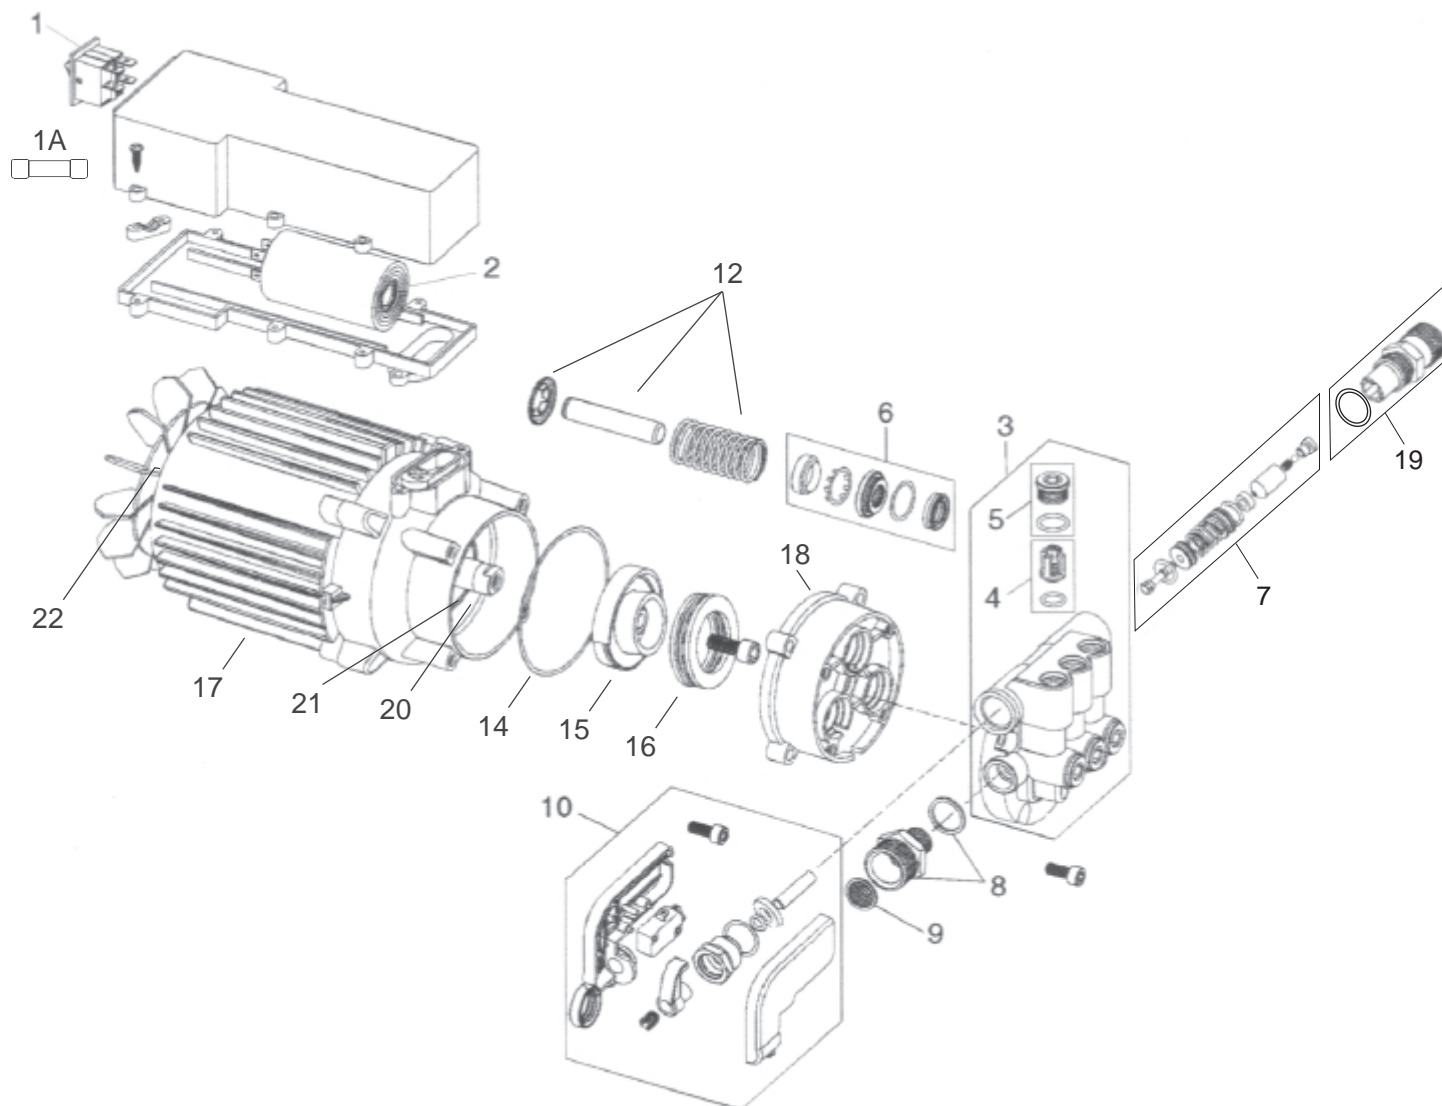

Lista de Peças & Componentes

lavadoras de alta pressão

Mini Compact

[®]
Wap

INDÚSTRIA
100% NACIONAL

setembro/2008

POS.	QTDE.	CÓDIGO	DESCRIÇÃO
1	1		engate rápido
2	1	106481208BL	carenagem direita
3	1	106481209BL	carenagem esquerda
4	1	VH130P-64	cabo elétrico com plugue
5	1	120EP-060	recipiente para shampoo cpl
6	1	120EP-061	conj pistola/lança
6A	1	70013009	mangueira da alta pressão
7	1	70001007	conexão
8	1	70001004	engate laranja
9	1	120EP-065	lança com bico turbo
10	1	6401654	agulha para limpeza do bico
11	1	106481203	o-ring mini compact (conj. de 3 peças)
12	1	106481210	roda cpl
13	1	106481225	alavanca

POS.	QTDE.	CÓDIGO	DESCRIÇÃO
1	1	VB70-0052	interruptor
1A	1	1064115BL	fusível 127V (somente)
2	1	106481215-1	capacitor 127V
	1	106481215	capacitor 230V
3	1	120EP-014	cabeçote
4	6	VA90-40-41	kit valv+o-ring s/p c/ 6
5	6	VA90-42-43	kit tamp valv c/ 6
6	6	VB70-44-48	kit vedações
7	1	120EP-0313	kit valv bps
8	1	106481221	conexão de entrada com o-ring
9	1	106481220	filtro de entrada de água
10	1	VB70-19-27	conj. microswitch
12	3	VB70-49-51	kit pistão cpl
14	1	VB70-0062	o-ring carcaça
15	1	VA90-0031	came
16	1	VB70-0030	rolam agulha
17	1	106487115BL	motor cpl 127V-60Hz
	1	106487220BL	motor cpl 230V-60Hz
	1	106487230BL	motor cpl 230V-50Hz
18	1	120EP-028	guia pistão
19	1	70000359	conexão de saída
20	1	1952400	rolamento 6302 dianteiro
21	1	41031000	retentor 18 x 28 x 7
22	1	74011280	rolamento 6202 traseiro