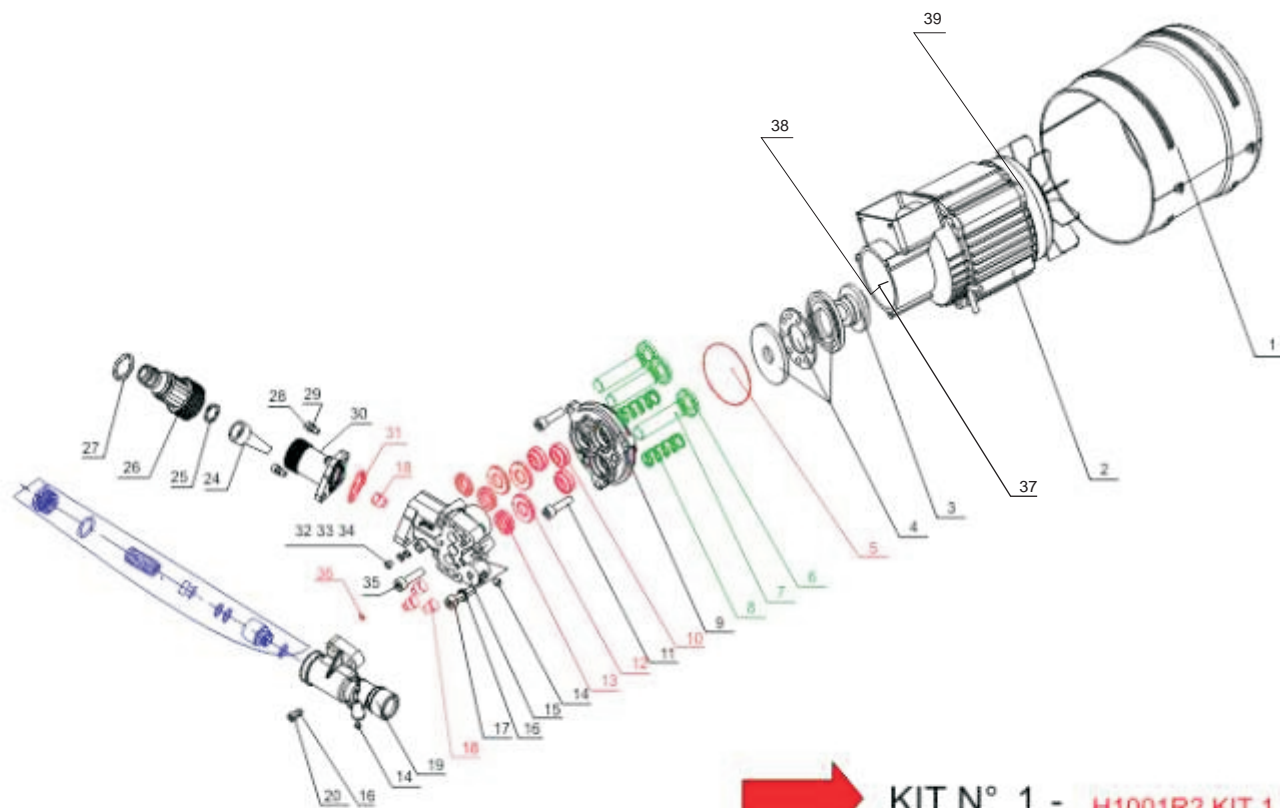

Listagem itens Lavadora WAP MINI sem Carrinho  
cod. 31059011/ 31005022

P. 1

70013009 - MANG. AP

VB 70-0061 - CONJ. LANÇA

1	H1001R1001	CABO ELETRICO
2	H1001R1002	PASSA CABO
3	H1001R1003	PARAFUSO
4	H1001R1004	PRENSA CABO
5	H1001R1005	CARENAGEM DIREITA
6	H1001R1006	EIXO RODA
7	H1001R1007	RODA TRASEIRA
8	H1001R1008	RODIZIO FRONTAL
9	H1001R1009-110	CAPACITOR 110V/40 Y
9	H1001R1009-220	CAPACITOR 220V/20 Y
10	H1001R1010	VEDAÇÃO
11	H1001R1011	ANEL CABO MINI
12	H1001R1012	CAIXA INTERRUPTOR
13	H1001R1013	INTERRUPTOR
14	H1001R1014	CAPA INTERRUPTOR
15	H1001R1015	SUPORTE MOTOR
16	H1001R1016-110	CONJ. MOTOBOMBA 110V
16	H1001R1016-220	CONJ. MOTOBOMBA 220V
17	H1001R1017	CARENAGEM ESQUERDA
18	H1001R1018	PARAFUSO
19	H1001R1019	TAMPÃO

Listagem itens Lavadora WAP MINI sem Carrinho  
cod. 31059011/ 31005022

1	H1001R2001	TAMPA MOTOR
2	H1001R2002-110	MOTOR 110V
2	H1001R2002-220	MOTOR 220V
3	H1001R2003	CAME
4	H1001R2004	ROLAMENTO AXIAL
5	H1001R2 KIT 1	O RING
6	H1001R2 KIT 2	MOLA PRATA
7	H1001R2 KIT 2	PISTÃO
8	H1001R2 KIT 2	MOLA PISTÃO
9	H1001R2009	FLANGE PISTÃO
10	H1001R2 KIT 1	RETENTOR
11	H1001R2011	PARAFUSO
12	H1001R2 KIT 1	ANEL GAXETA
13	H1001R2 KIT 1	GAXETA
14	H1001R2014	PARAFUSO LAT
15	H1001R2015	CABEÇOTE
16	H1001R2016	ARRUELA
17	H1001R2017	PARAFUSO CAB
18	H1001R2 KIT 1	VALVULA S/P
19	H1001R2019	CORPO BPS
20	H1001R2020	PARAFUSO
21	H1001R2 KIT 3	VALVULA BPS CPL
24	H1001R2024	FILTRO ENTRADA AGUA
25	H1001R2025	O RING
26	70001007	CONEXÃO RAP MANG
27	70001004	ENGATE LARANJA
28	H1001R2028	PARAFUSO
29	H1001R2029	ARRUELA
30	H1001R2030	CONEXÃO ENTR
31	H1001R2 KIT 1	VEDAÇÃO
32	H1001R2032	PARAFUSO
33	H1001R2033	ARRUELA
34	H1001R2034	ARRUELA
35	H1001R2035	PARAFUSO
36	H1001R2 KIT 1	ARRUELA
37	30010020	Ret 6203
38	H1001R1022	RETENTOR 7X18X30
39	74011280	Ret 6202

 KIT N° 1 - H1001R2 KIT 1

KIT NR. 1 JUNTAS, GAXETAS, VALVULAS

 KIT N° 2 - H1001R2 KIT 2

KIT NR. 2 PISTÃO CPL

 KIT N° 3 - H1001R2 KIT 3

KIT NR. 3 VALVULA BYP CPL