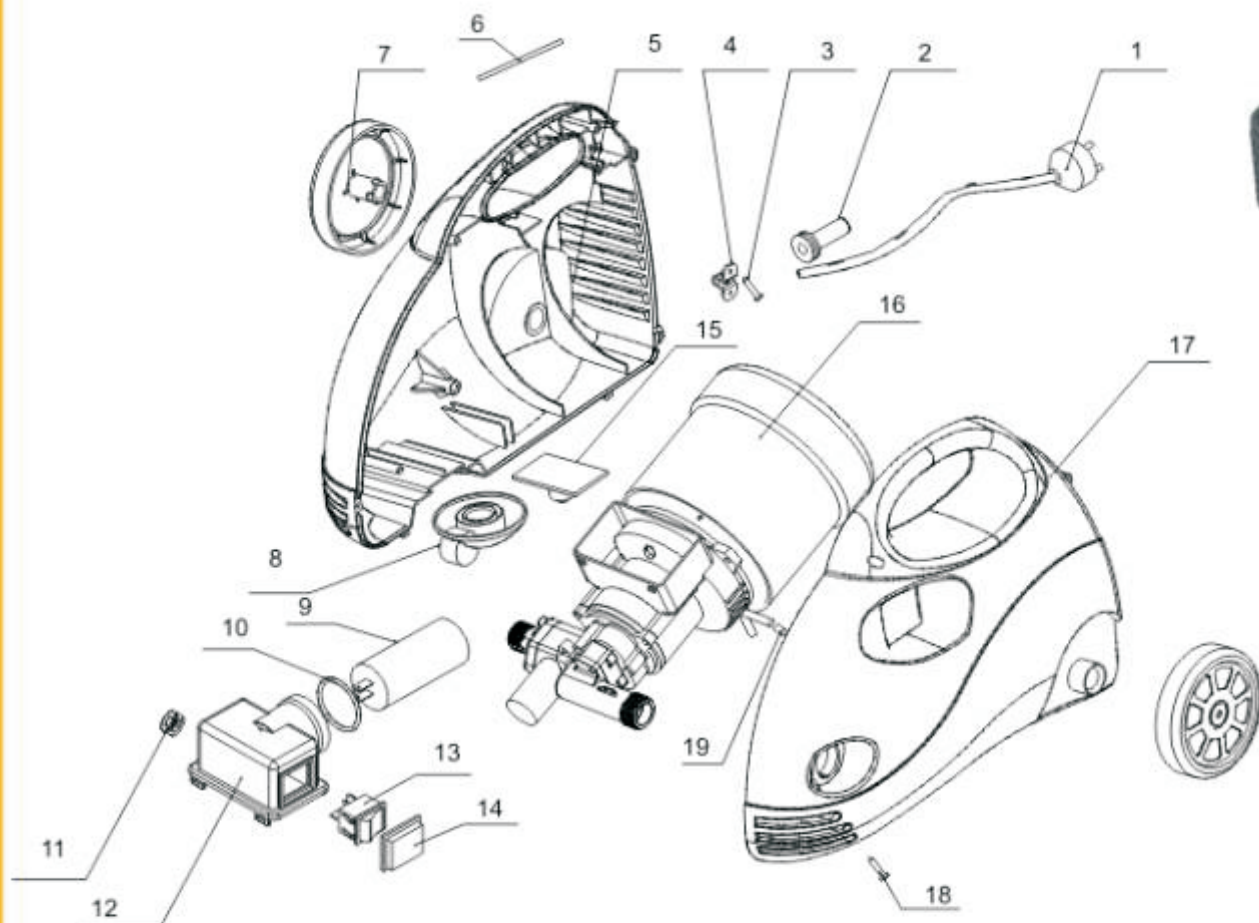

Listagem itens Lavadora WAP MINI sem Carrinho  
cod. 31059011/ 31005022

P. 1

70013009 - MANG. AP

VB 70-0061 - CONJ. LANÇA

1	H1001R1001	CABO ELETRICO
2	H1001R1002	PASSA CABO
3	H1001R1003	PARAFUSO
4	H1001R1004	PRENSA CABO
5	H1001R1005	CARENAGEM DIREITA
6	H1001R1006	EIXO RODA
7	H1001R1007	RODA TRASEIRA
8	H1001R1008	RODIZIO FRONTAL
9	H1001R1009-110	CAPACITOR 110V/40 Y
9	H1001R1009-220	CAPACITOR 220V/20 Y
10	H1001R1010	VEDAÇÃO
11	H1001R1011	ANEL CABO MINI
12	H1001R1012	CAIXA INTERRUPTOR
13	H1001R1013	INTERRUPTOR
14	H1001R1014	CAPA INTERRUPTOR
15	H1001R1015	SUPORTE MOTOR
16	H1001R1016-110	CONJ. MOTOBOMBA 110V
16	H1001R1016-220	CONJ. MOTOBOMBA 220V
17	H1001R1017	CARENAGEM ESQUERDA
18	H1001R1018	PARAFUSO
19	H1001R1019	TAMPÃO

Listagem itens Lavadora WAP MINI sem Carrinho  
cod. 31059011/ 31005022

1	H1001R2001	TAMPA MOTOR
2	H1001R2002-110	MOTOR 110V
2	H1001R2002-220	MOTOR 220V
3	H1001R2003	CAME
4	H1001R2004	ROLAMENTO AXIAL
5	H1001R2 KIT 1	O RING
6	H1001R2 KIT 2	MOLA PRATA
7	H1001R2 KIT 2	PISTÃO
8	H1001R2 KIT 2	MOLA PISTÃO
9	H1001R2009	FLANGE PISTÃO
10	H1001R2 KIT 1	RETENTOR
11	H1001R2011	PARAFUSO
12	H1001R2 KIT 1	ANEL GAXETA
13	H1001R2 KIT 1	GAXETA
14	H1001R2014	PARAFUSO LAT
15	H1001R2015	CABEÇOTE
16	H1001R2016	ARRUELA
17	H1001R2017	PARAFUSO CAB
18	H1001R2 KIT 1	VALVULA S/P
19	H1001R2019	CORPO BPS
20	H1001R2020	PARAFUSO
21	H1001R2 KIT 3	VALVULA BPS CPL
24	H1001R2024	FILTRO ENTRADA AGUA
25	H1001R2025	O RING
26	70001007	CONEXÃO RAP MANG
27	70001004	ENGATE LARANJA
28	H1001R2028	PARAFUSO
29	H1001R2029	ARRUELA
30	H1001R2030	CONEXÃO ENTR
31	H1001R2 KIT 1	VEDAÇÃO
32	H1001R2032	PARAFUSO
33	H1001R2033	ARRUELA
34	H1001R2034	ARRUELA
35	H1001R2035	PARAFUSO
36	H1001R2 KIT 1	ARRUELA
37	30010020	Ret 6203
38	H1001R1022	RETENTOR 7X18X30
39	74011280	Ret 6202

 KIT N° 1 - H1001R2 KIT 1

KIT NR. 1 JUNTAS, GAXETAS, VALVULAS

 KIT N° 2 - H1001R2 KIT 2

KIT NR. 2 PISTÃO CPL

 KIT N° 3 - H1001R2 KIT 3

KIT NR. 3 VALVULA BYP CPL