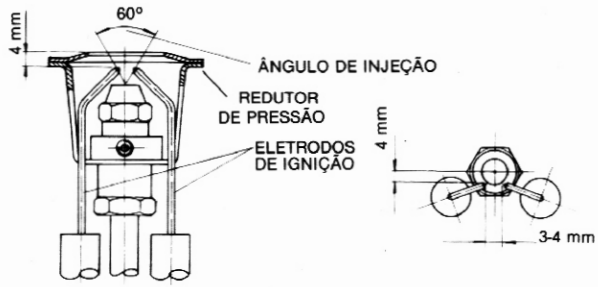

### **Queimador DX 800 & DX 860 & DX 1200**

**Wap<sup>®</sup>**

**março/2006**

**AJUSTE IDEAL DOS ELETRODOS**

| POS. | QTDE. | CÓDIGO   | DESCRIÇÃO                                 |
|------|-------|----------|---|
| 1    | 1     | 70007008 | PARAFUSO SEXT M8x16 ZN CL 8.8             |
| 2    | 2     | 70007009 | PARAFUSO SEXT M8x25 ZN CL 8.8             |
| 3    | 3     | 50186000 | ARRUELA LISA M8 DIN-125 ZN                |
| 4    | 3     | 70001008 | ARRUELA PRESSÃO 8mm ZN                    |
| 5    | 1     | 27000861 | REGULADOR DE AR QUEIMADOR DX              |
| 6    | 3     | 43021000 | PARAFUSO AA 4,8x13 CP-FC ZN               |
| 7    | 1     | 27000860 | TAMPA QUEIMADOR DX                        |
| 8    | 1     | 70003003 | VENTOINHA QUEIMADOR DX NACIONAL           |
| 9    | 1     | 44074200 | TRANSFORMADOR 220V/60Hz DX                |
| 10   | 1     | 27000862 | CHAPA BASE TRAFÓ                          |
| 11   | 2     | 70007016 | PARAFUSO M5x10 CP-FC ZN                   |
| 12   | 2     | 70005008 | PASSA CABO BORRACHA 6,5mm NACIONAL        |
| 13   | 2     | 61447000 | CABO IGNIÇÃO DX CPL                       |
| 14   | 1     | 70020170 | CARÇA QUEIMADOR DX NACIONAL               |
| 15   | 1     | 27000135 | PORCA SEXTAVADA M18x1,5mm BAIXA           |
| 16   | 1     | 70020224 | CONEXÃO M10x1/8 MAC/BOMBA                 |
| 17   | 3     | 70020220 | CONEXÃO ENGATE RÁPIDO 1/8x6               |
| 18   | 1     | 70003000 | BOMBA COMBUSTÍVEL WAP                     |
| 19   | 1     | 70020222 | TUBO FLUIDO 350x6mm                       |
| 20   | 3     | 70020226 | PARAFUSO ALLEN SC M5x12 ZN                |
| 21   | 1     | 21707171 | TUBO DO MAÇARICO CPL                      |
| 22   | 1     | 21060050 | ABRAÇADEIRA ELETRODOS QUEIM DX NACIONAL   |
| 23   | 1     | 70020227 | PARAFUSO ALLEN C/ CABEÇA M4x10 ZN         |
| 24   | 2     | 70020225 | ELETRODO IGNIÇÃO K 13                     |
| 25   | 1     | 50172000 | PARAFUSO ALLEN SC M6x10 FOSF PRETO        |
| 26   | 1     | 44077201 | BICO COMBUSTÍVEL 1,25x60                  |
| 27   | 1     | 21569003 | REDUTOR DE CHAMA QUEIM DX NACIONAL        |
| 28   | 1     | 70020063 | CONEXÃO M12x1/8"                          |
| 29   | 2     | 70020230 | ESPUMA ADESIVA UMA FACE ADESIVA PRETA     |
| 30   | 2     | 12138001 | PORCA SEXTAVADA M5 ZN                     |
| 31   | 1     | 70020089 | MOTOR QUEIMADOR DX NACIONAL               |
| 32   | 1     | 70020229 | ACOPLAMENTO BOMBA COMBUSTÍVEL DX NACIONAL |
| 33   | 1     | 70007048 | ARRUELA LISA 3/4" ZN                      |