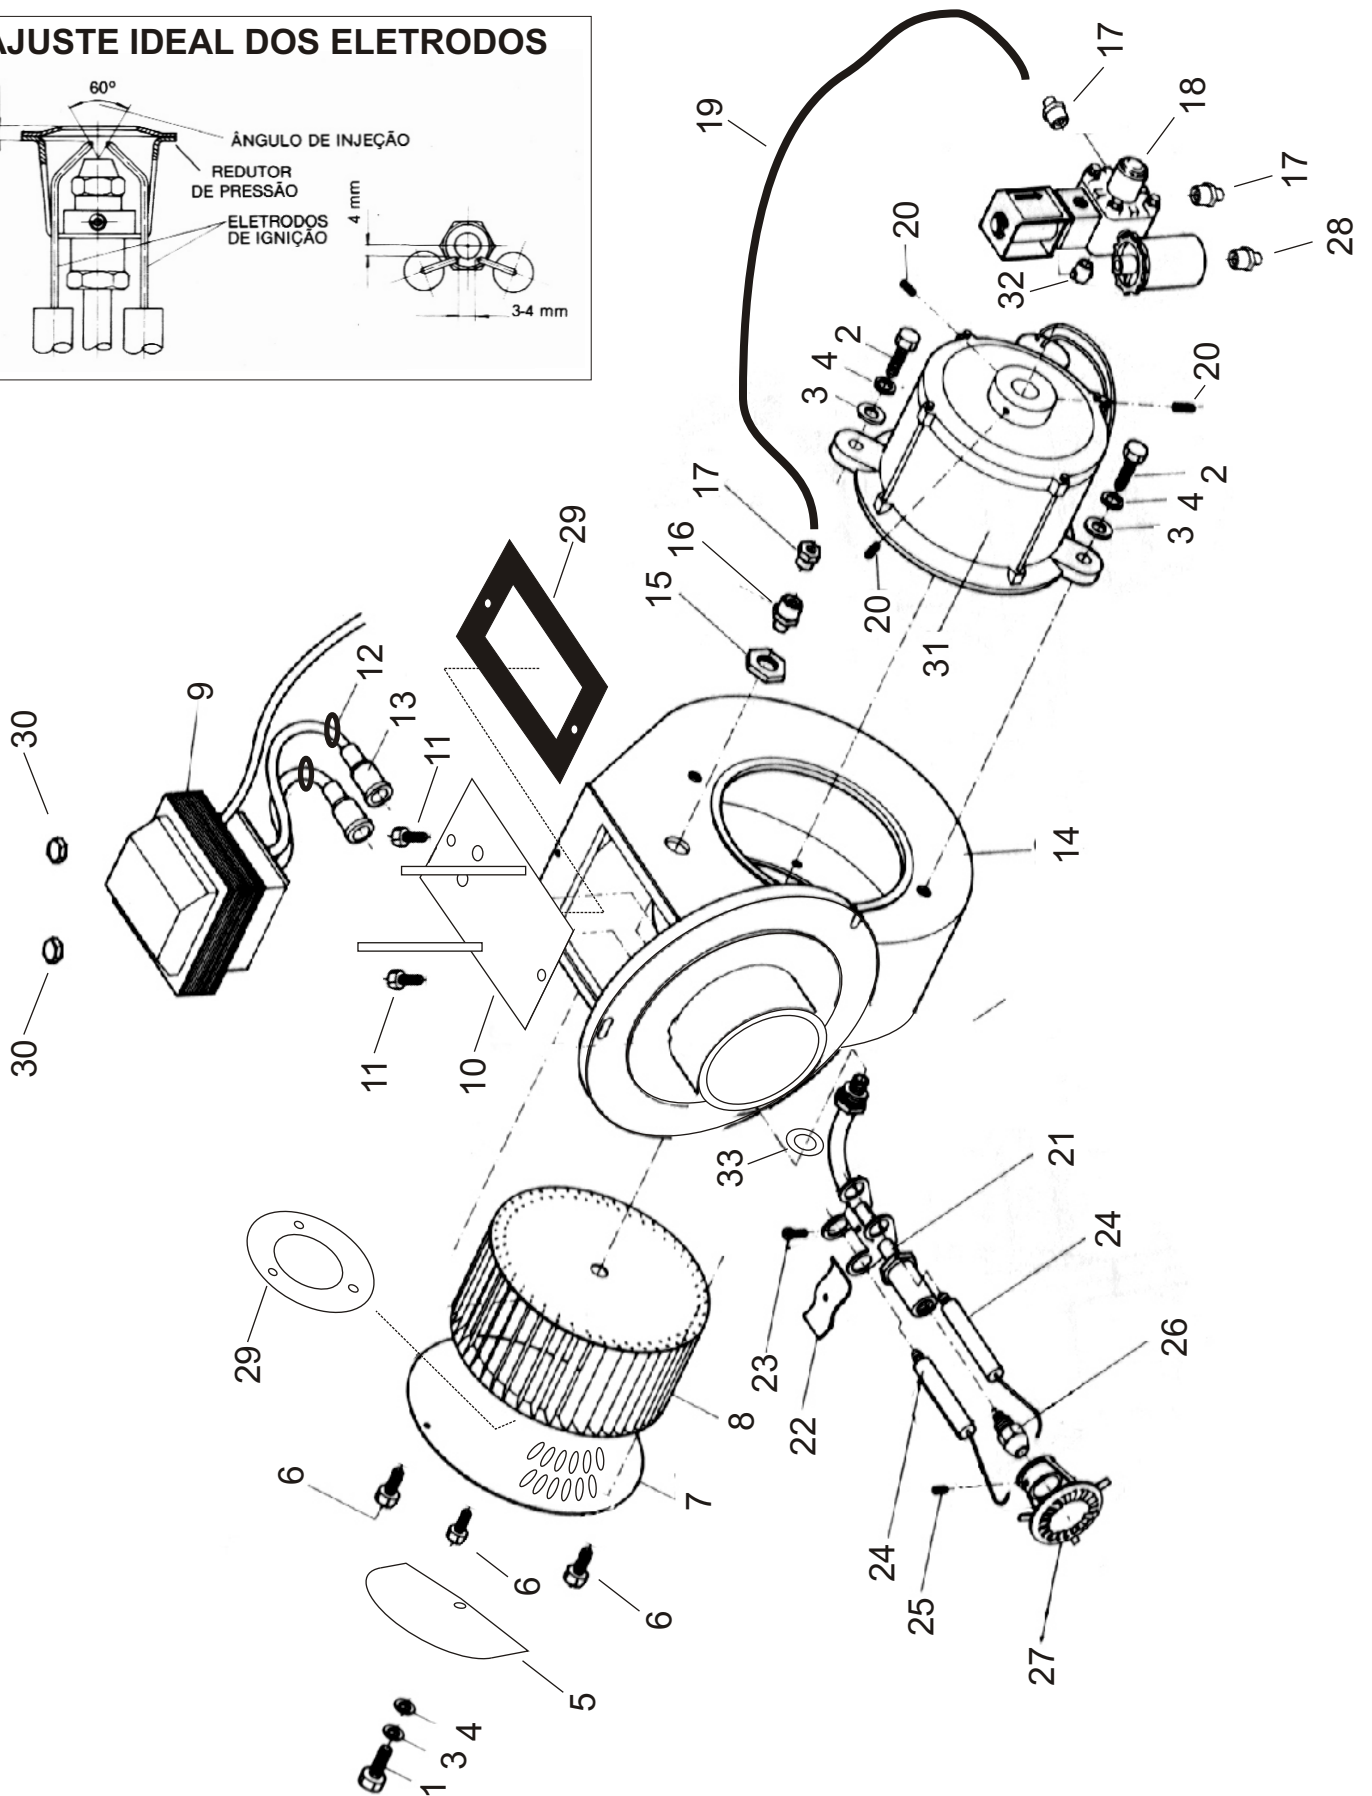

### **Queimador DX 800 & DX 860 & DX 1200**

**Wap<sup>®</sup>**

**março/2006**

**AJUSTE IDEAL DOS ELETRODOS**

| POS. | QTDE. | CÓDIGO   | DESCRIÇÃO                                 |
|------|-------|----------|---|
| 1    | 1     | 70007008 | PARAFUSO SEXT M8x16 ZN CL 8.8             |
| 2    | 2     | 70007009 | PARAFUSO SEXT M8x25 ZN CL 8.8             |
| 3    | 3     | 50186000 | ARRUELA LISA M8 DIN-125 ZN                |
| 4    | 3     | 70001008 | ARRUELA PRESSÃO 8mm ZN                    |
| 5    | 1     | 27000861 | REGULADOR DE AR QUEIMADOR DX              |
| 6    | 3     | 43021000 | PARAFUSO AA 4,8x13 CP-FC ZN               |
| 7    | 1     | 27000860 | TAMPA QUEIMADOR DX                        |
| 8    | 1     | 70003003 | VENTOINHA QUEIMADOR DX NACIONAL           |
| 9    | 1     | 44074200 | TRANSFORMADOR 220V/60Hz DX                |
| 10   | 1     | 27000862 | CHAPA BASE TRAFÓ                          |
| 11   | 2     | 70007016 | PARAFUSO M5x10 CP-FC ZN                   |
| 12   | 2     | 70005008 | PASSA CABO BORRACHA 6,5mm NACIONAL        |
| 13   | 2     | 61447000 | CABO IGNIÇÃO DX CPL                       |
| 14   | 1     | 70020170 | CARÇA QUEIMADOR DX NACIONAL               |
| 15   | 1     | 27000135 | PORCA SEXTAVADA M18x1,5mm BAIXA           |
| 16   | 1     | 70020224 | CONEXÃO M10x1/8 MAC/BOMBA                 |
| 17   | 3     | 70020220 | CONEXÃO ENGATE RÁPIDO 1/8x6               |
| 18   | 1     | 70003000 | BOMBA COMBUSTÍVEL WAP                     |
| 19   | 1     | 70020222 | TUBO FLUIDO 350x6mm                       |
| 20   | 3     | 70020226 | PARAFUSO ALLEN SC M5x12 ZN                |
| 21   | 1     | 21707171 | TUBO DO MAÇARICO CPL                      |
| 22   | 1     | 21060050 | ABRAÇADEIRA ELETRODOS QUEIM DX NACIONAL   |
| 23   | 1     | 70020227 | PARAFUSO ALLEN C/ CABEÇA M4x10 ZN         |
| 24   | 2     | 70020225 | ELETRODO IGNIÇÃO K 13                     |
| 25   | 1     | 50172000 | PARAFUSO ALLEN SC M6x10 FOSF PRETO        |
| 26   | 1     | 44077201 | BICO COMBUSTÍVEL 1,25x60                  |
| 27   | 1     | 21569003 | REDUTOR DE CHAMA QUEIM DX NACIONAL        |
| 28   | 1     | 70020063 | CONEXÃO M12x1/8"                          |
| 29   | 2     | 70020230 | ESPUMA ADESIVA UMA FACE ADESIVA PRETA     |
| 30   | 2     | 12138001 | PORCA SEXTAVADA M5 ZN                     |
| 31   | 1     | 70020089 | MOTOR QUEIMADOR DX NACIONAL               |
| 32   | 1     | 70020229 | ACOPLAMENTO BOMBA COMBUSTÍVEL DX NACIONAL |
| 33   | 1     | 70007048 | ARRUELA LISA 3/4" ZN                      |