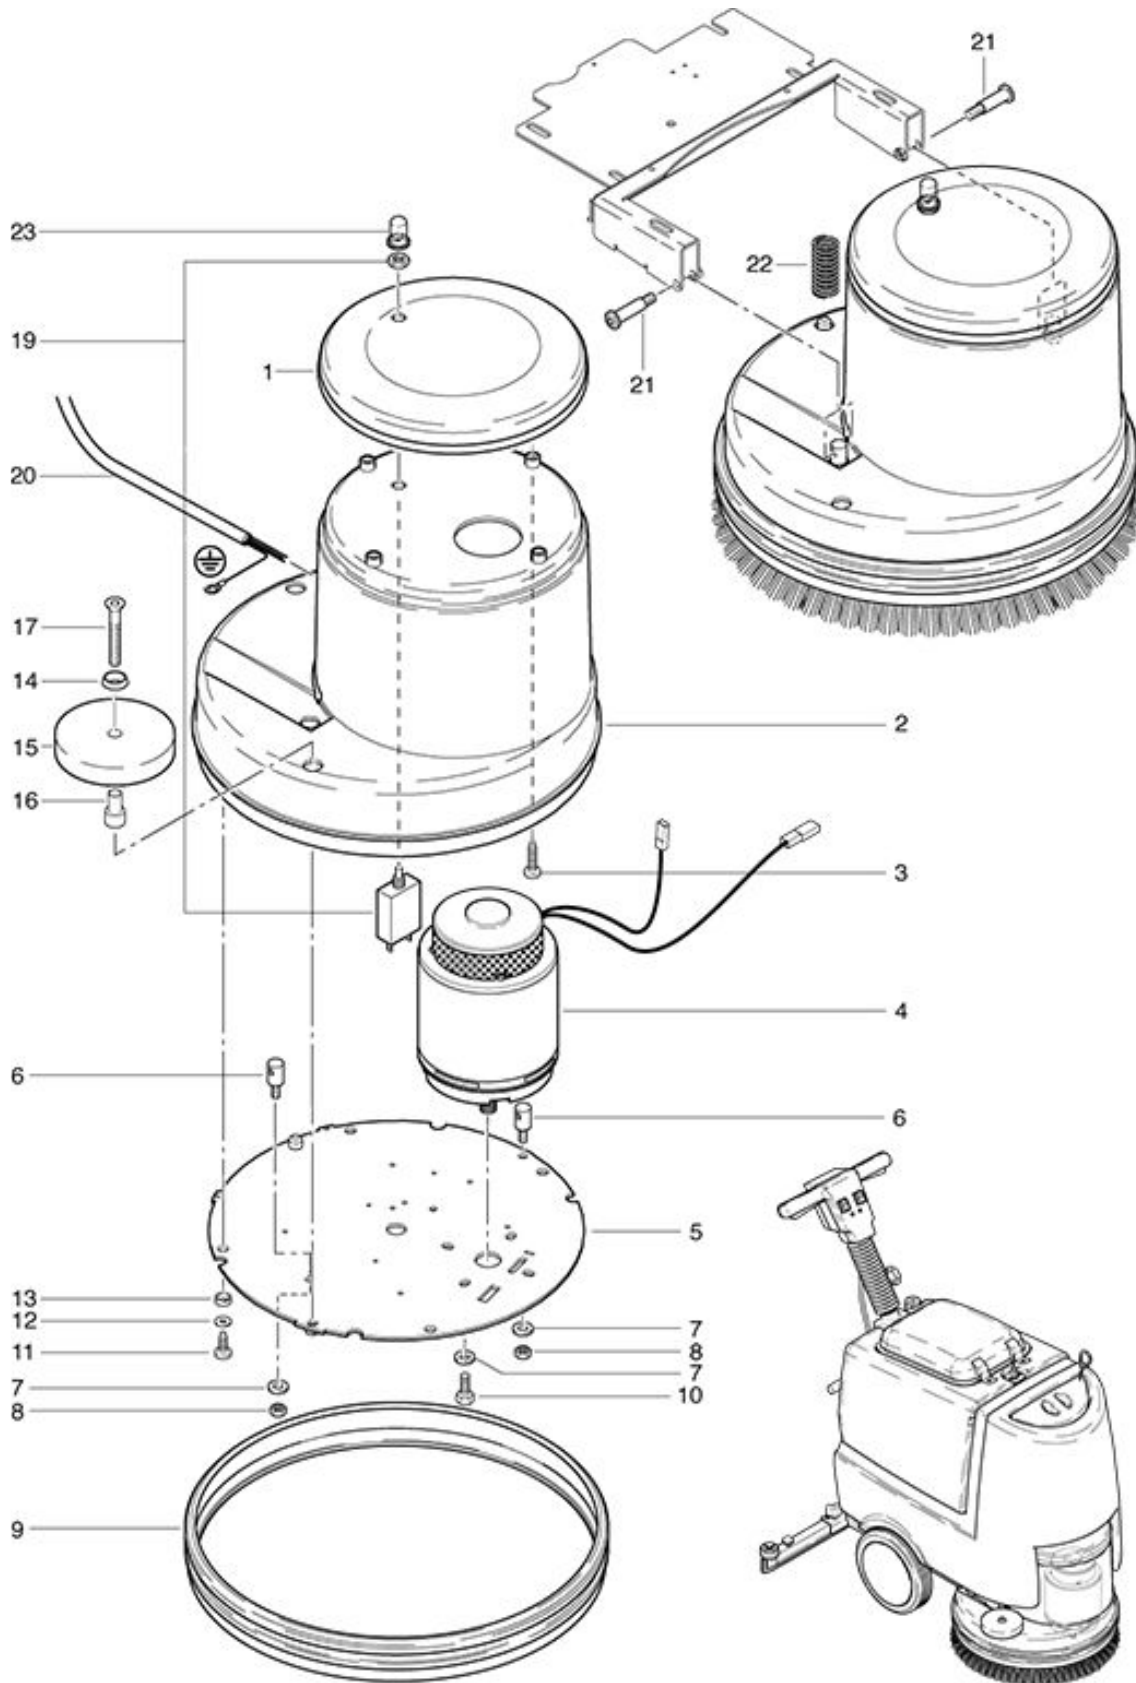

POS	CÓDIGO	DESCRIÇÃO
1	FW000559	SUPORE CARENAGEM MOTOR RA 430B
2	P496L000	ARR LISA 6mm ZN
3	50174000	PARF ALLEN CC M6x12
4	43075900	FILTRO RA 430 - CPL
5	FW000560	COTOVELO DE BORRACHA 1/2" F
6	FW000561	VALVULA MAGNETICA 24V
7	FW000562	CABO COM PLUG VALVULA MAGNETICA
8	FW000563	MANG 620mm VALV MAGNETCA
9	FW000564	SUPORE VALVULA MAGNETICA
10	70007016	PARF M5x10 CP-FC ZN
11	FW000565	MANG 150mm FILTRO
12	FW000566	ABRAÇ AÇO 19.8
13	FW000567	ESPIGÃO 1/2" BSP 430B/430E
14	FW000568	CONEXÃO 1/2" BSP M
15	550355A0	VALV ESFER RA-430/510
16	FW000569	SUPTTE REGISTRO
17	FW000570	ARR SERRILHADA 5mm
18	96016000	O-RING 17,12x2,62 (2115)