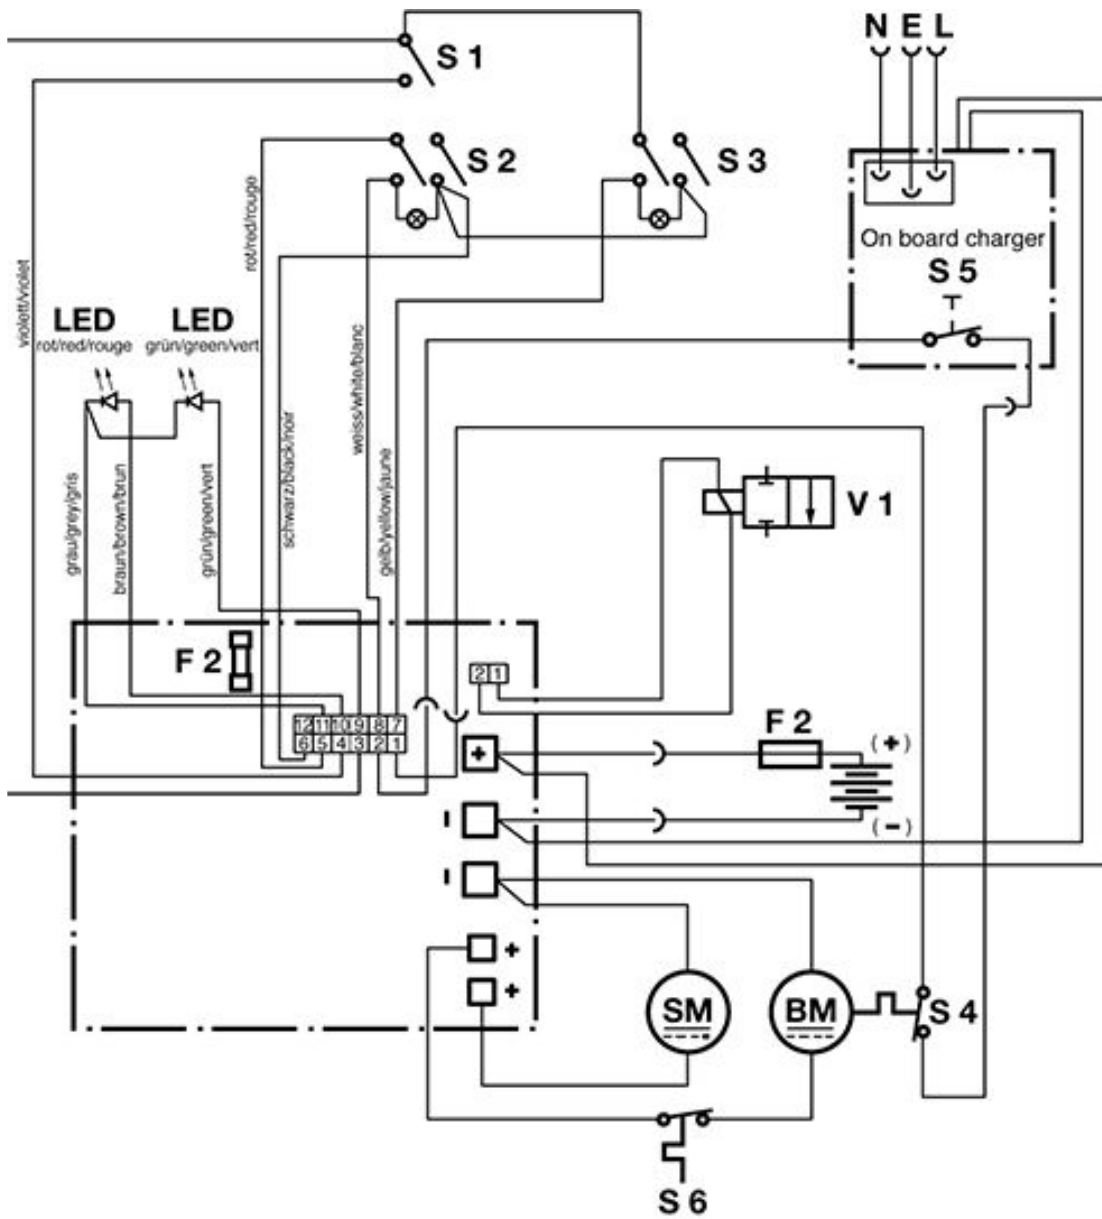

POS	CÓDIGO	DESCRIÇÃO
1	FW000600	MOTOR SUÇÃO 24V 400W
3	FW000390	PARF SEXT M6x12
4	40021700	AMORT DM 20x25
5	FW000608	SUORTE DO MOTOR
6	P492K000	PORC SEXT M6 AUTOTR ZN
7	FW000601	BASE MOTOR
8	FW000602	TUBO DE SUÇÃO
9	FW000603	CAPA PROTETORA DO MOTOR
10	19647000	PARF SEXT M6x10 ZN
11	P496L000	Arr lisa 6mm ZN
12	70007003	Parf Sext M6 x 16 ZN CL 8.8
13	P496L000	ARR LISA 6mm ZN
14	FW000604	TUBO ESCAPE DE AR
15	FW000605	ABRAC NYLON 4,6x390 x 4,6mm
16	70007003	Parf Sext M6 x 16 ZN CL 8.8
17	P496L000	ARR LISA 6mm ZN
18	FW000434	ARR LISA 6x10x2
19	FW000484	BUCHA 6x1x4
20	FW000606	CORDÃO LIMITAD DO RECIP ÁGUA LIMPA
21	FW000607	CHICOTE MOTOR COM CAPACITOR
22	70007021	PARF PP 5x16 CP FC ZN