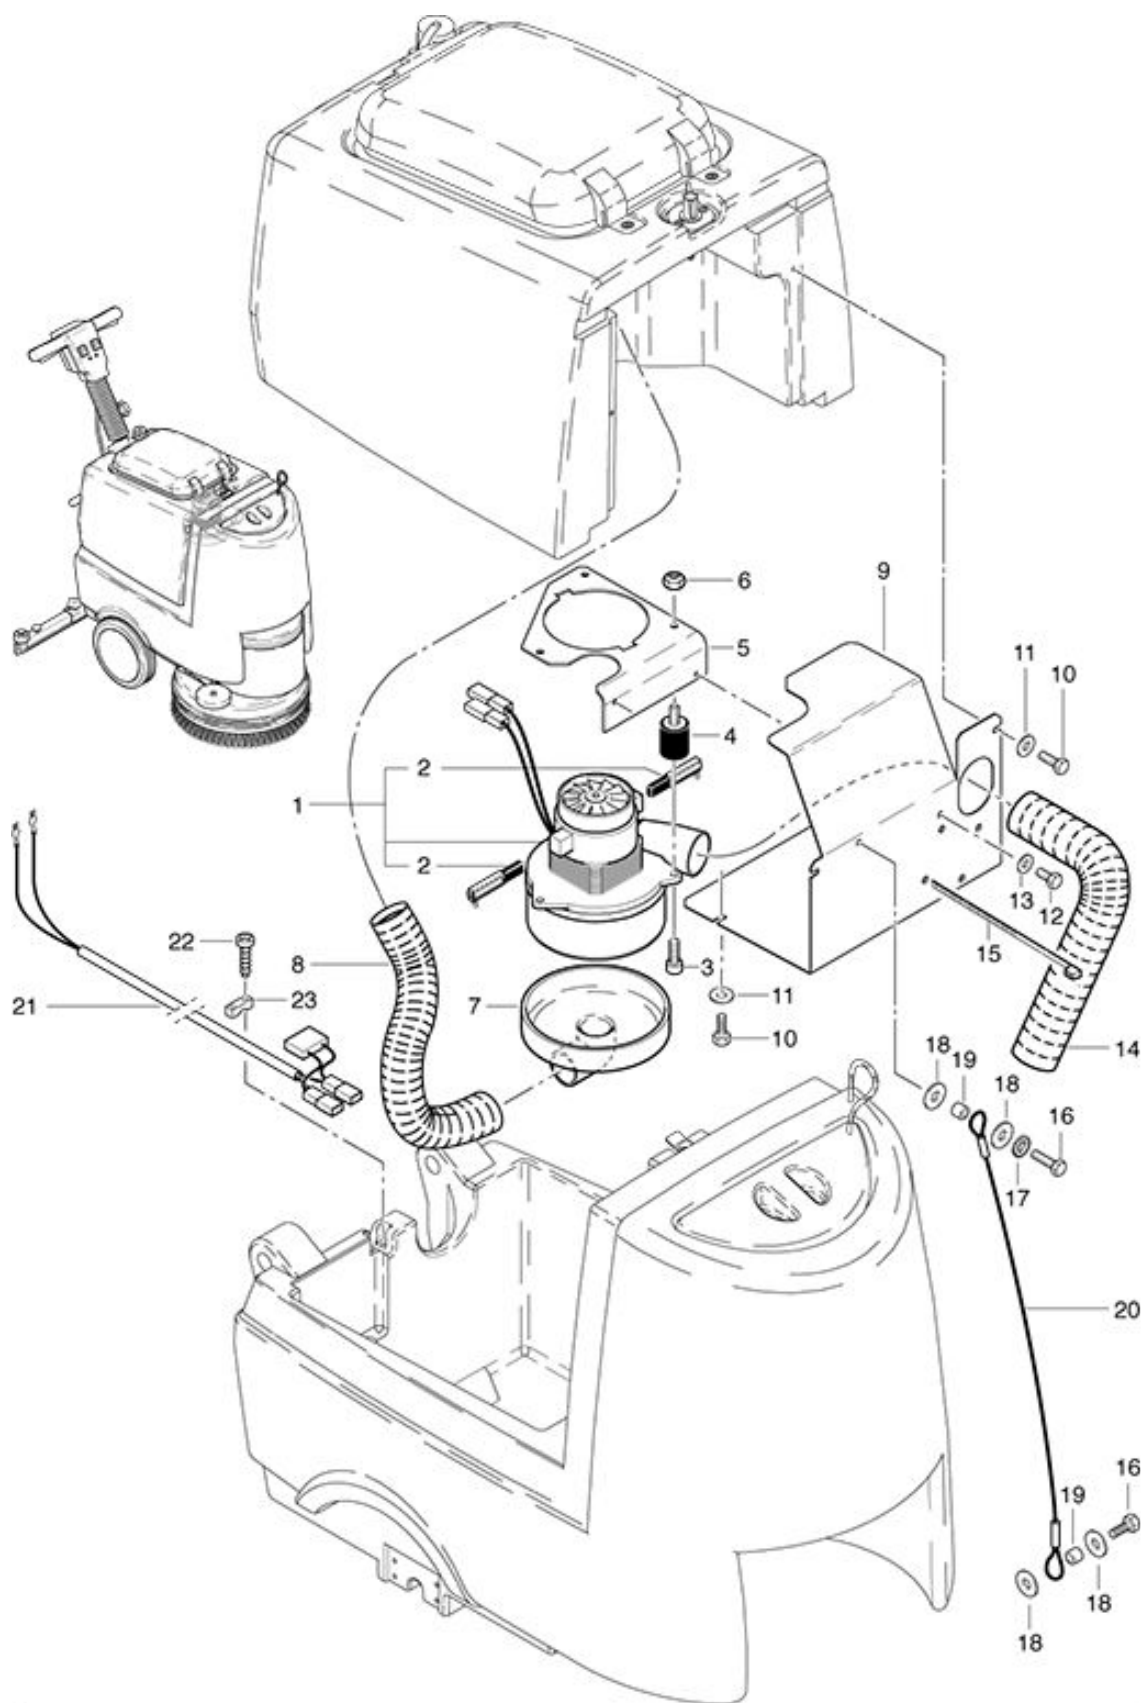

POS	CÓDIGO	DESCRIÇÃO
1	43083100	MANG SUCC RA 430 CPL
5	FW000593	ALAVANCA DO RODO
6	FW000594	EIXO DA ALAVANCA
7	FW000595	ANEL TRAVA PARA EIXO 10mm
8	70007016	PARF M5x10 CP-FC ZN
9	FW000449	Arr Lisa 5mm
10	FW000596	HASTE DE ELEVAÇÃO RA 430B/430E
11	FW000597	CABO DE AÇO 370mm COM TERMINAIS
12	12138001	PORC SEXT M5 ZN
13	43061800	BUCH DISTANC 430.618
14	FW000598	PARF SEXT M5x12
16	FW000599	PASSA CABO BORRACHA RA430B/430E