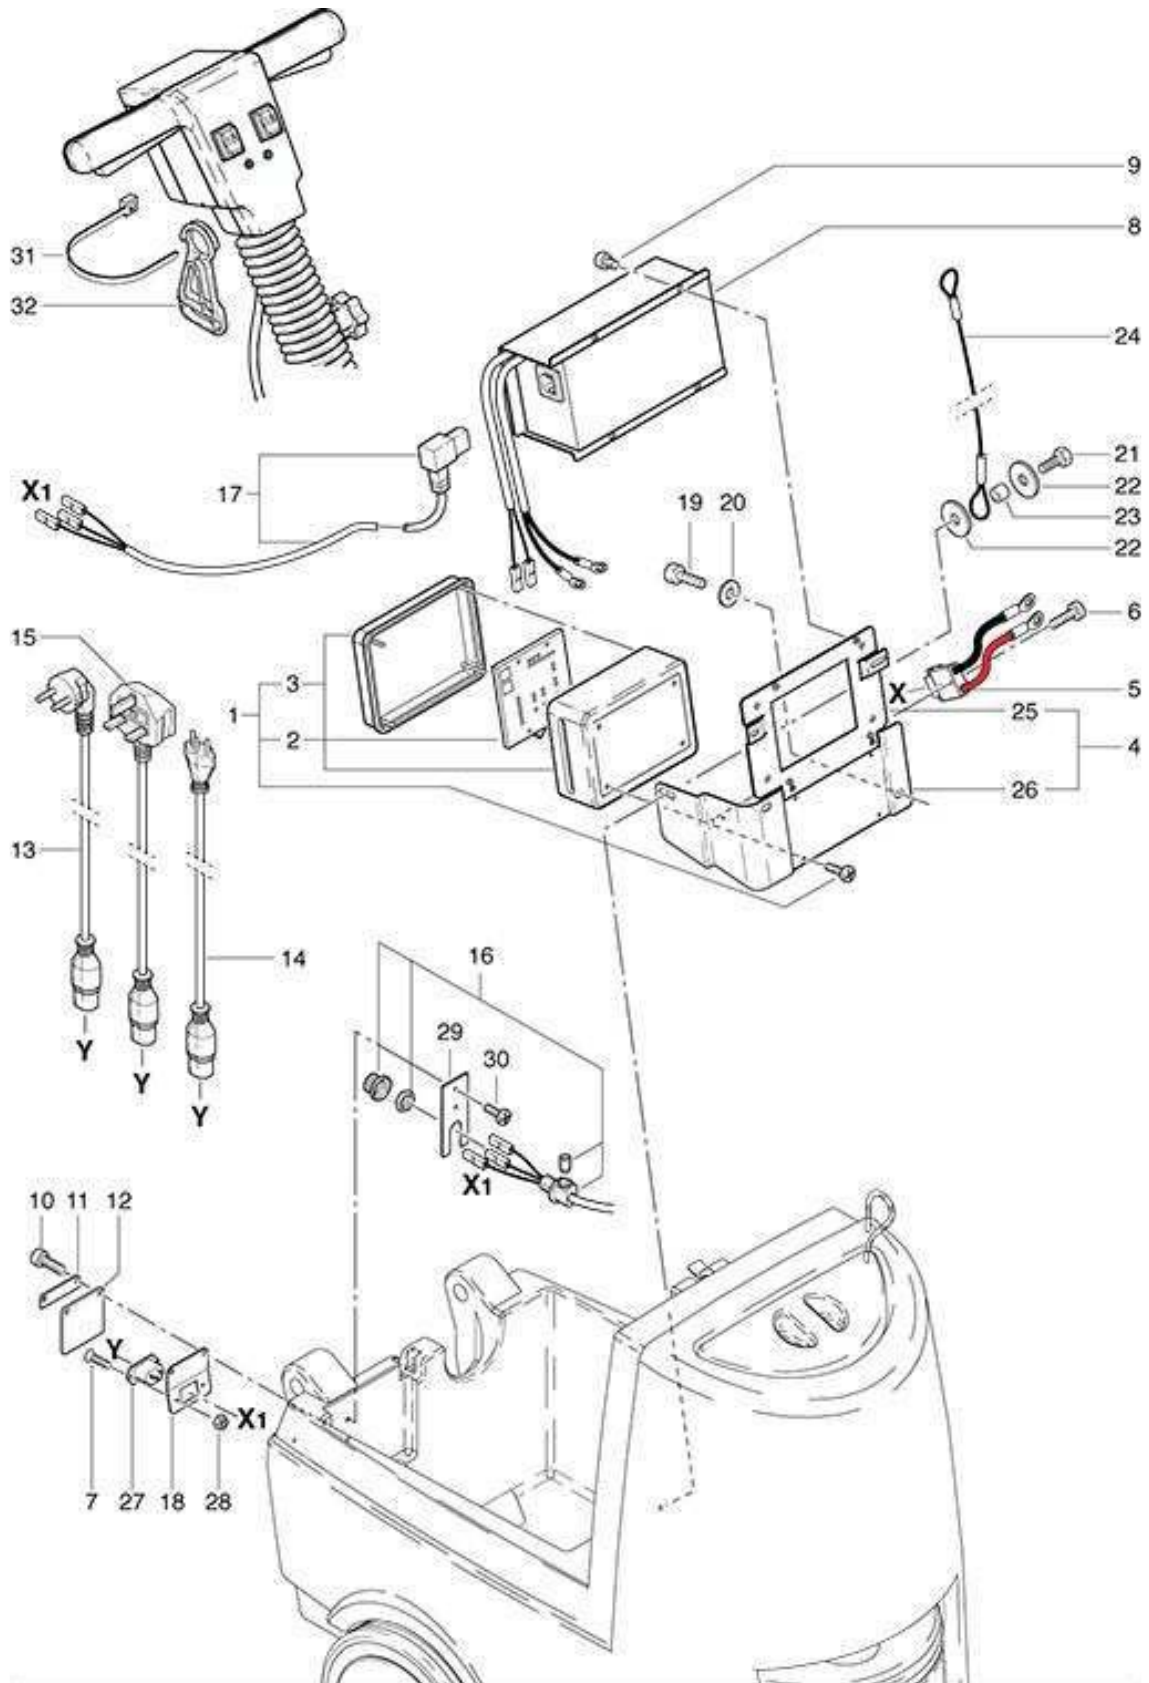

POS	CÓDIGO	DESCRIÇÃO
1	FW000492	PARF PP 5x25 CP - FC
2	74131000	CX COMANDO RA 430B/430E
3	FW000493	Arr Lisa 13x12x2,8
4	66504540	INTERR RA-430B/430E
6	70007031	PARF PP 5x20 CP-FC ZN
7	FW000494	PRENSA CABO PLASTICO
8	FW000495	TAMPA TRAZEIRA DO PUNHO RA 430
9	FW000496	MOLA 6x29x2,5x0,5
10	74220800	BOTÃO RA 430B/430E
11	74120400	BOTÃO ACIONAM RA 430B/430E
12	FW000497	PINO 6x50 RA 430B/430E
13	FW000498	TAMPÃO INFERIOR CX LIGAÇÃO
14	FW000499	TAMPA FRONTAL DO PUNHO RA 430
15	FW000500	Tampão de plástico
16	FW000501	INTERRUPTOR 24V RA 430B
17	FW000502	CJ LED VERMELHO/VERDE 2.1VØ 5mm
20	FW000503	CABO LIGAÇÃO RA 430B