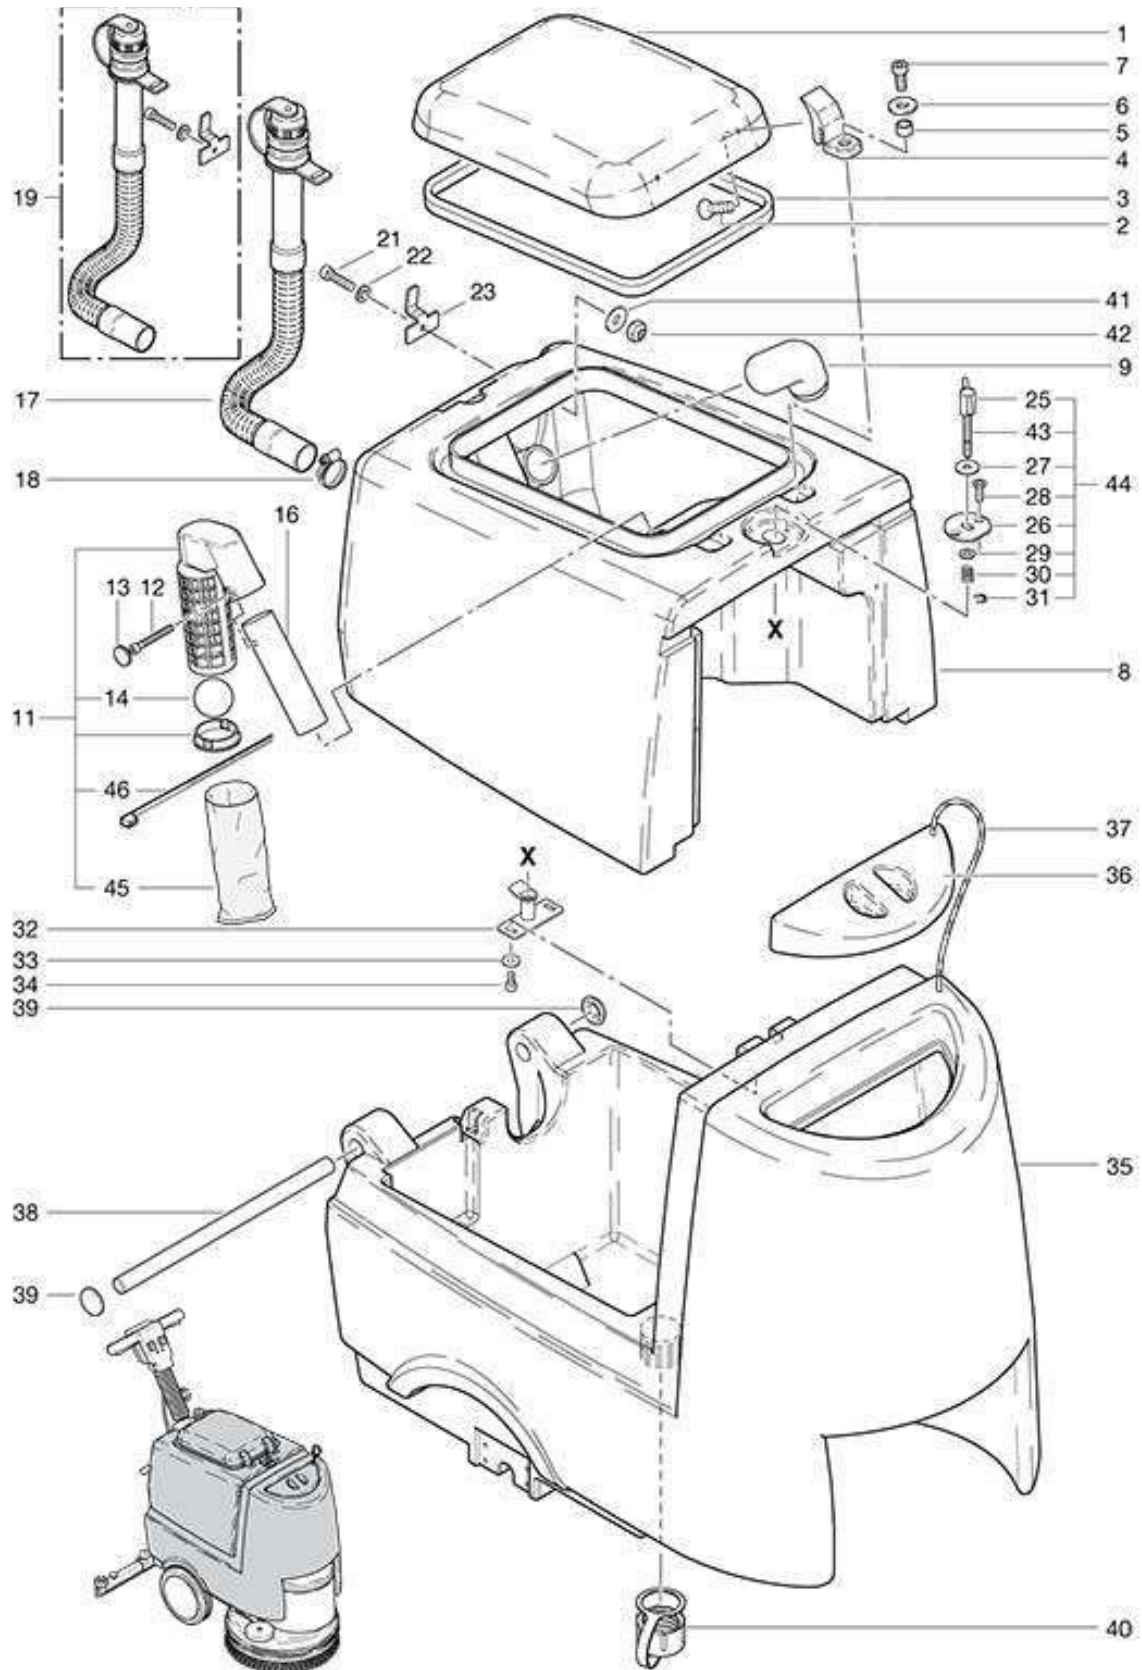

Vista Explodida RA 430 - BATERIA

Wap[®]

Marca de Profissional

POS	CÓDIGO	DESCRIÇÃO
1	FW000406	Tubo inferior do punho RA 430
2	FW000407	Placa de Fixação RA 430
3	FW000408	Parafuso Allen M10 x 8
4	FW000409	Tubo superior punho RA 430E/430B
5	FW000410	Capa de Proteção Tubo RA 430E/430B
6	FW000411	Manípulo Ø 62 / M 8
7	FW000412	Arruela serrilhada 10mm
8	FW000413	Conjunto tubo inferior do cabo RA 430

POS	CÓDIGO	DESCRIÇÃO
1	50009001	BATERIA 12V/115AH
2	FW000414	Chicote 200mm bateria RA 430B
5	FW000417	Fusível CF8 - 75A
8	FW000418	Base para Bateria RA 430B
9	FW000419	Proteção de borracha p/ bateria RA 430B
10	FW000420	Chapa de fixação da borracha RA 430B
11	FW000421	Parf 2,9 X 6,5 CP-FC

POS	CÓDIGO	DESCRIÇÃO
1	FW000422	ALAVANCA DO RODO RA 430E/430B
2	70007003	Parf Sext M6 x 16 ZN CL 8.8
3	P496L000	Arr lisa 6mm ZN
4	70001006	Arr Press 6mm ZN
5	FW000423	Limitador do eixo 10/20/10 c parafuso
6	FW000424	Parf M6 x 10 CP - FC
7	FW000425	Guia da alavanca do rodo RA 430E/430B
8	P496L000	Arr lisa 6mm ZN
9	FW000426	Mola 12,5 x 22 RA 430E/430B
10	FW000427	PINO GUIA MOLA RA 430E/430B
11	20011023	PARF ALLEN CC M6x45 ZN
12	FW000428	MOLA TRAÇÃO 18 x 63 RA 430E/430B
13	19647000	PARF SEXT M6x10 ZN
14	70007003	Parf Sext M6 x 16 ZN CL 8.8
15	FW000429	PARF ALLEN M6x25 INOX
16	FW000430	Suporte da roda RA 430E/430B
17	14127100	PORC SEXT M6 ZN
18	FW000431	PARF SEXT M6x20 ZN
19	43081600	EIXO CPL RA 430
20	FW000432	CHAPA FIXAÇÃO EIXO RA 430E/430B
21	17805500	ANEL ELAST E - 20
22	FW000433	CJ RODA-BUCHA-ROLAM RA 430E/430B
23	30006004	ROLAM 6004 ZZ
24	FW000615	BUCHA 20x3x17,3
25	FW000434	ARR LISA 6x10x2
26	70007003	Parf Sext M6 x 16 ZN CL 8.8
27	53024200	CALOTA RA-530
28	FW000435	SUPTE RODO RA 430E/430B
29	FW000436	APOIO SUPTE RODO / LIMITADOR DE ÂNGULO
31	P492K000	PORC SEXT M6 AUTOTR ZN
33	FW000466	CJ ALAVANCA RODO RA 430E/430B