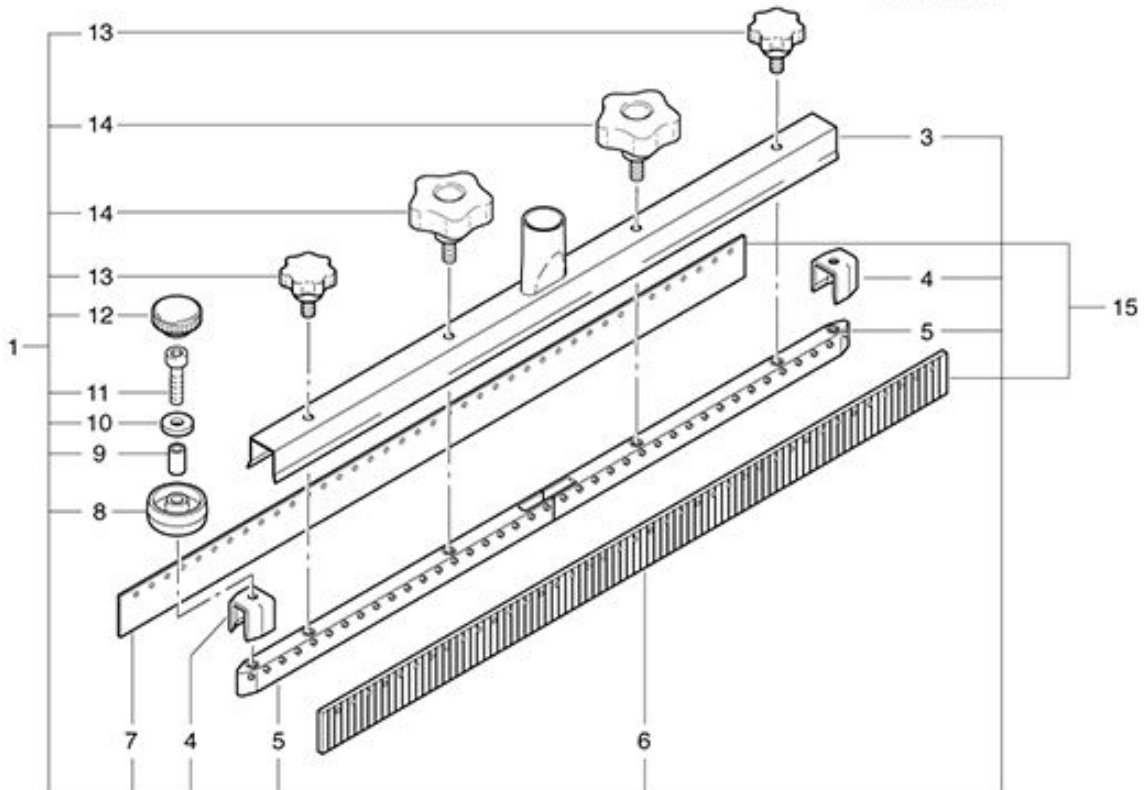

POS	CÓDIGO	DESCRIÇÃO
1	FW000573	TAMPA SUPERIOR CARENAGEM RA 430B/430E
2	FW000574	CARENAGEM MOTOR INDUÇÃO
3	FW000575	PARF PP 5x15 CP FC
4	FW000576	MOTOR 24V/DC 600W
5	FW000577	BASE MOTOR INDUÇÃO RA 430B/430E
6	FW000578	PARAFUSO SUPORTE
7	FW000469	ANEL TRAVA 6mm
8	14152000	PORC SEXT M8 AUTOTR ZN
9	FW000579	PROTEÇÃO DO DISCO RA 430B/430E
10	70007032	PARF SEXT M8x16 INOX
11	FW000580	PARF PP 5x10 CP-FC NZ
12	FW000449	Arr lisa 5mm
13	FW000581	BUCHA DE NYLON 10x2x5
14	FW000582	BUCHA ESPECIAL Ø9mm
15	51012700	RODA 90
16	FW000583	DISTANCIADOR DISCO DE PROTEÇÃO
17	FW000584	PARF ALLEN M8x45 CABEÇA ESCAREADA
19	FW000585	RELÊ 25A PROTETOR MOTOR INDUÇÃO
20	FW000586	CABO MOTOR INDUÇÃO
21	FW000587	FIXADOR DA CARENAGEM DO MOTOR INDUÇÃO
22	FW000588	MOLA 18x58x4x2
23	FW000589	CAPA RELÊ