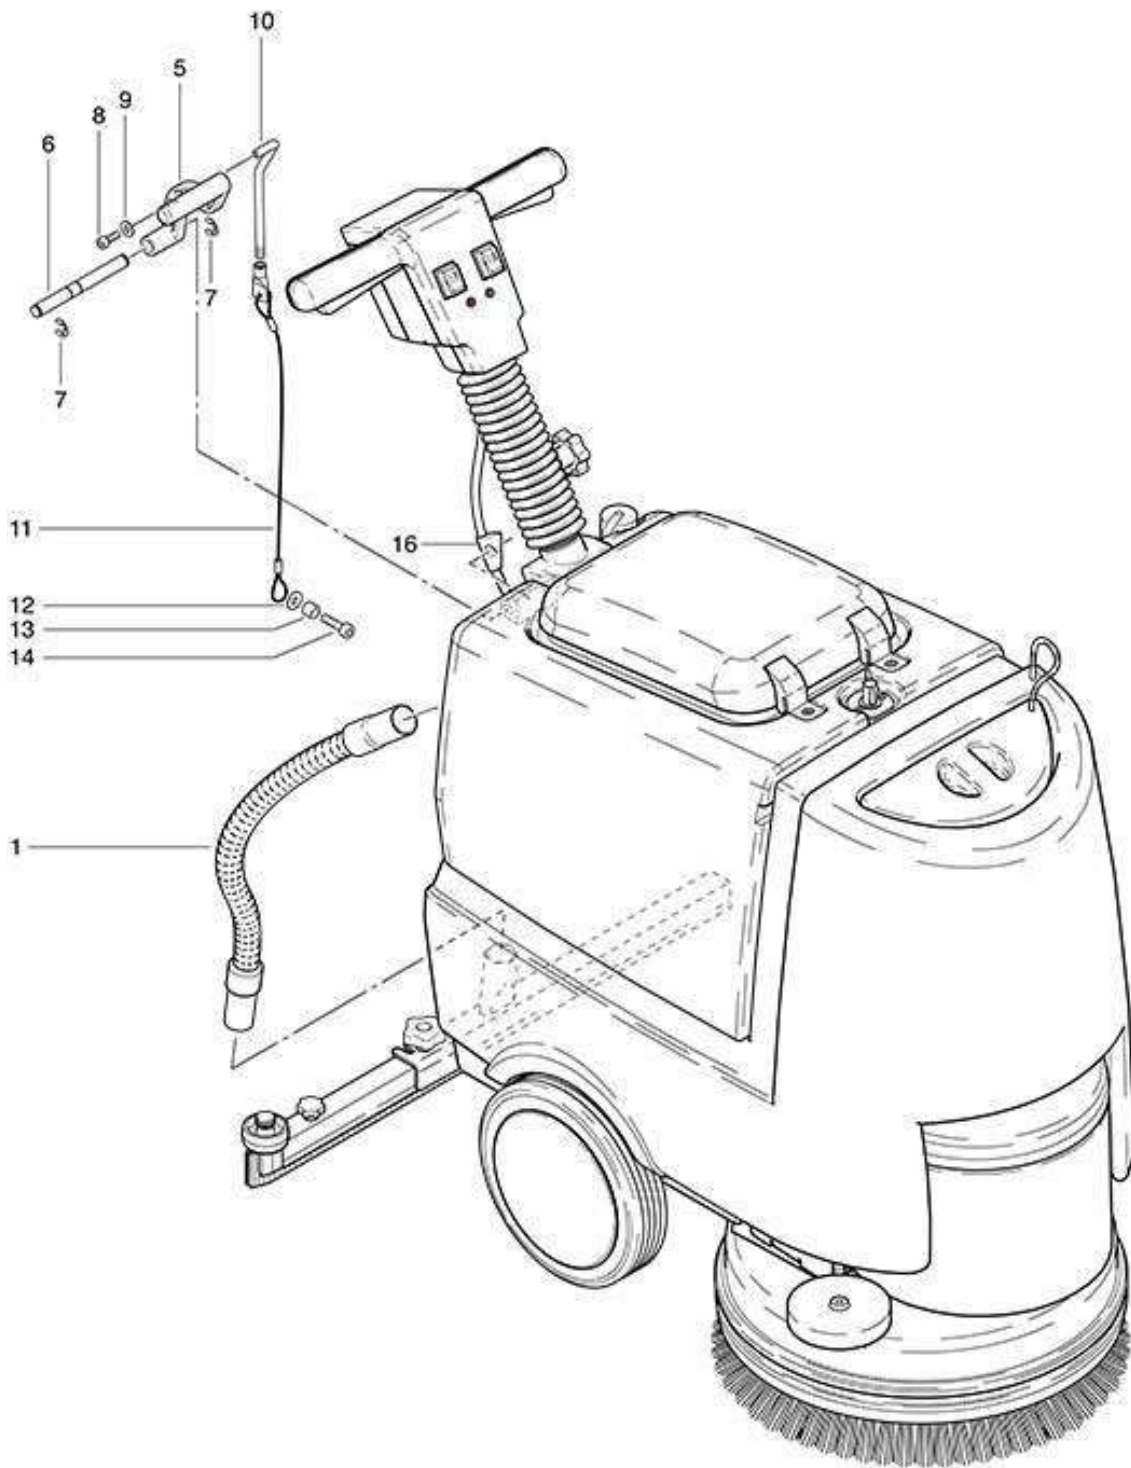

POS	CÓDIGO	DESCRIÇÃO
1	430.600	RODO CPL RA-430
3	43060200	TRILHO FIX BORR RODO RA-430
4	53060600	TERM ACABAMENTO RODO RA 510/430 NAC
5	43060300	INSERTO BICO RA-430
6	FW000590	BORRACHA DE SILICONE
7	FW000591	RODO DE BORRACHA
8	450364F0	RODA BATENT RODO RA-430/510
9	53060900	BUCH DISTANC REG RODO RA-510B/RA-430
10	P497M000	ARR LISA D6x16x1mm
11	30020094	PARF ALLEN CC M6x30 ZN
12	P494X000	BOTÃO M6x35
13	53060700	MANIP M8x15 RODO RA430/510
14	FW001773	MANIP M8x18
15	FW000592	CJ RODO BORRACHA/SILICONE