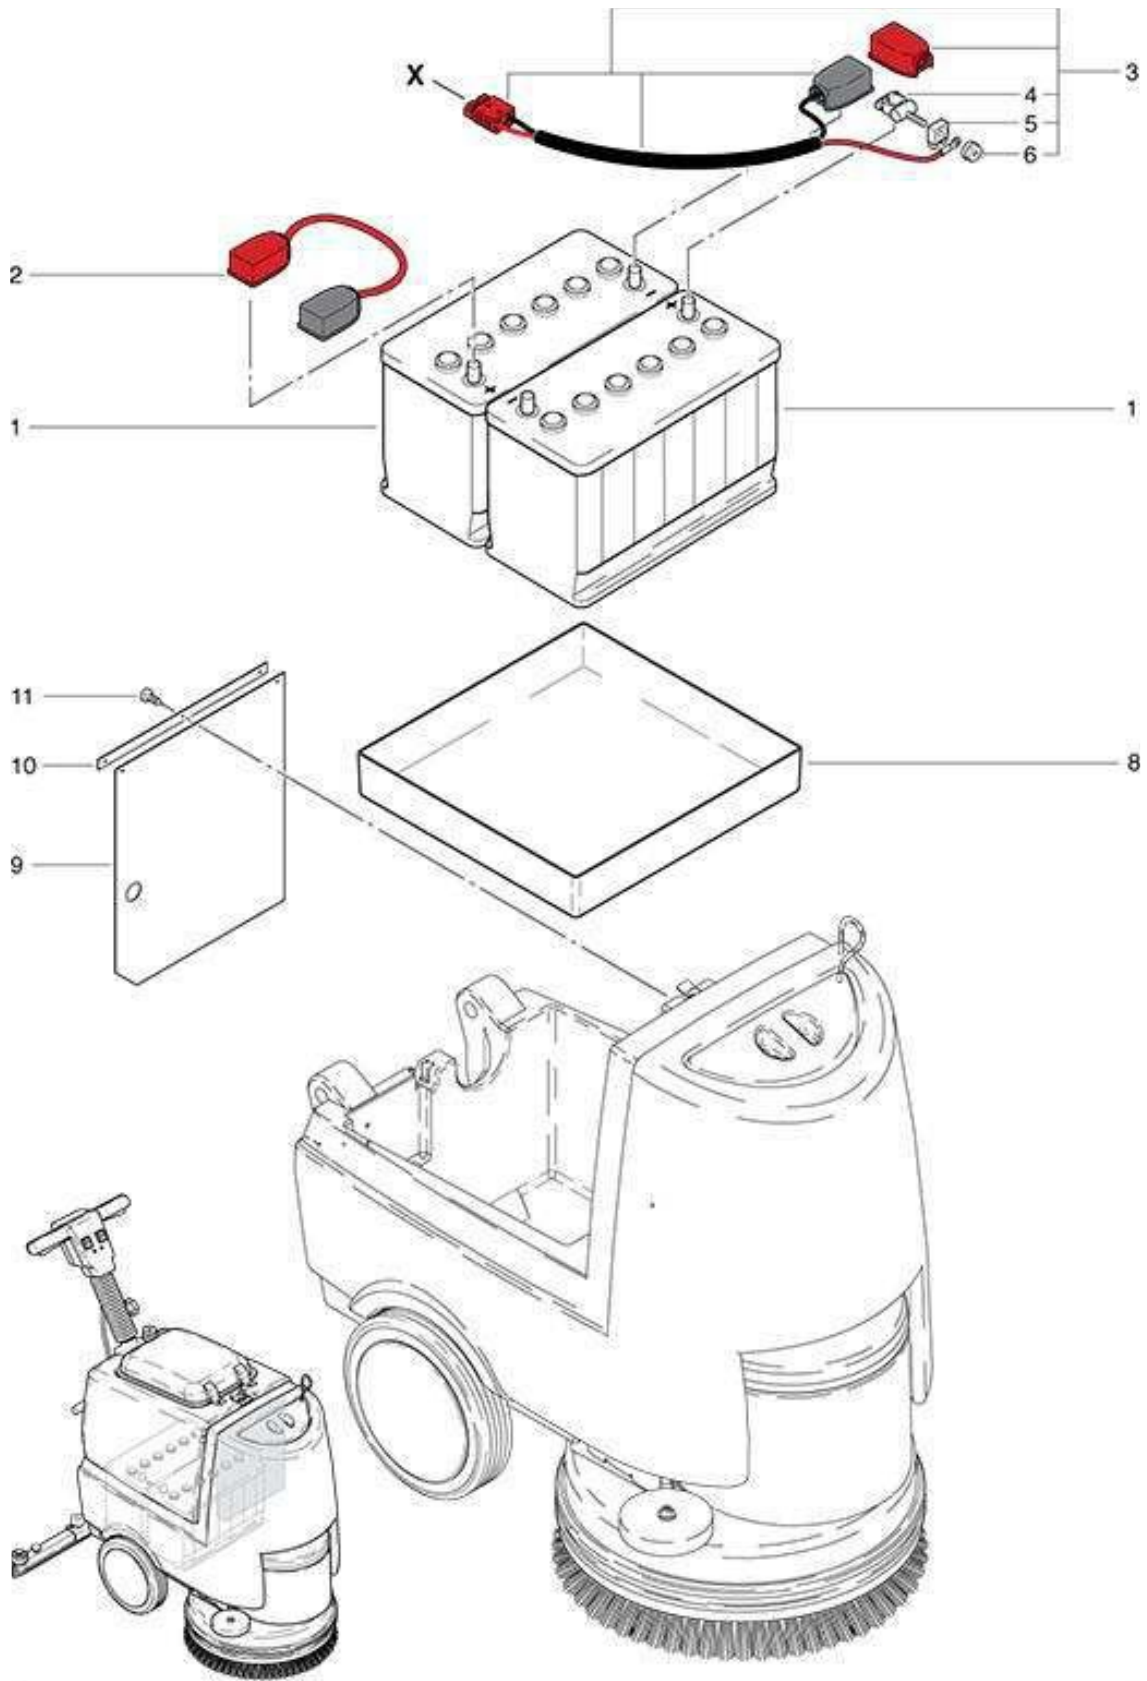

Vista Explodida RA 430 - BATERIA

Wap[®]

Marca de Profissional

POS	CÓDIGO	DESCRIÇÃO
1	FW000406	Tubo inferior do punho RA 430
2	FW000407	Placa de Fixação RA 430
3	FW000408	Parafuso Allen M10 x 8
4	FW000409	Tubo superior punho RA 430E/430B
5	FW000410	Capa de Proteção Tubo RA 430E/430B
6	FW000411	Manípulo Ø 62 / M 8
7	FW000412	Arruela serrilhada 10mm
8	FW000413	Conjunto tubo inferior do cabo RA 430

POS	CÓDIGO	DESCRIÇÃO
1	50009001	BATERIA 12V/115AH
2	FW000414	Chicote 200mm bateria RA 430B
5	FW000417	Fusível CF8 - 75A
8	FW000418	Base para Bateria RA 430B
9	FW000419	Proteção de borracha p/ bateria RA 430B
10	FW000420	Chapa de fixação da borracha RA 430B
11	FW000421	Parf 2,9 X 6,5 CP-FC

POS	CÓDIGO	DESCRIÇÃO
1	FW000422	ALAVANCA DO RODO RA 430E/430B
2	70007003	Parf Sext M6 x 16 ZN CL 8.8
3	P496L000	Arr lisa 6mm ZN
4	70001006	Arr Press 6mm ZN
5	FW000423	Limitador do eixo 10/20/10 c parafuso
6	FW000424	Parf M6 x 10 CP - FC
7	FW000425	Guia da alavanca do rodo RA 430E/430B
8	P496L000	Arr lisa 6mm ZN
9	FW000426	Mola 12,5 x 22 RA 430E/430B
10	FW000427	PINO GUIA MOLA RA 430E/430B
11	20011023	PARF ALLEN CC M6x45 ZN
12	FW000428	MOLA TRAÇÃO 18 x 63 RA 430E/430B
13	19647000	PARF SEXT M6x10 ZN
14	70007003	Parf Sext M6 x 16 ZN CL 8.8
15	FW000429	PARF ALLEN M6x25 INOX
16	FW000430	Suporte da roda RA 430E/430B
17	14127100	PORC SEXT M6 ZN
18	FW000431	PARF SEXT M6x20 ZN
19	43081600	EIXO CPL RA 430
20	FW000432	CHAPA FIXAÇÃO EIXO RA 430E/430B
21	17805500	ANEL ELAST E - 20
22	FW000433	CJ RODA-BUCHA-ROLAM RA 430E/430B
23	30006004	ROLAM 6004 ZZ
24	FW000615	BUCHA 20x3x17,3
25	FW000434	ARR LISA 6x10x2
26	70007003	Parf Sext M6 x 16 ZN CL 8.8
27	53024200	CALOTA RA-530
28	FW000435	SUPTE RODO RA 430E/430B
29	FW000436	APOIO SUPTE RODO / LIMITADOR DE ÂNGULO
31	P492K000	PORC SEXT M6 AUTOTR ZN
33	FW000466	CJ ALAVANCA RODO RA 430E/430B