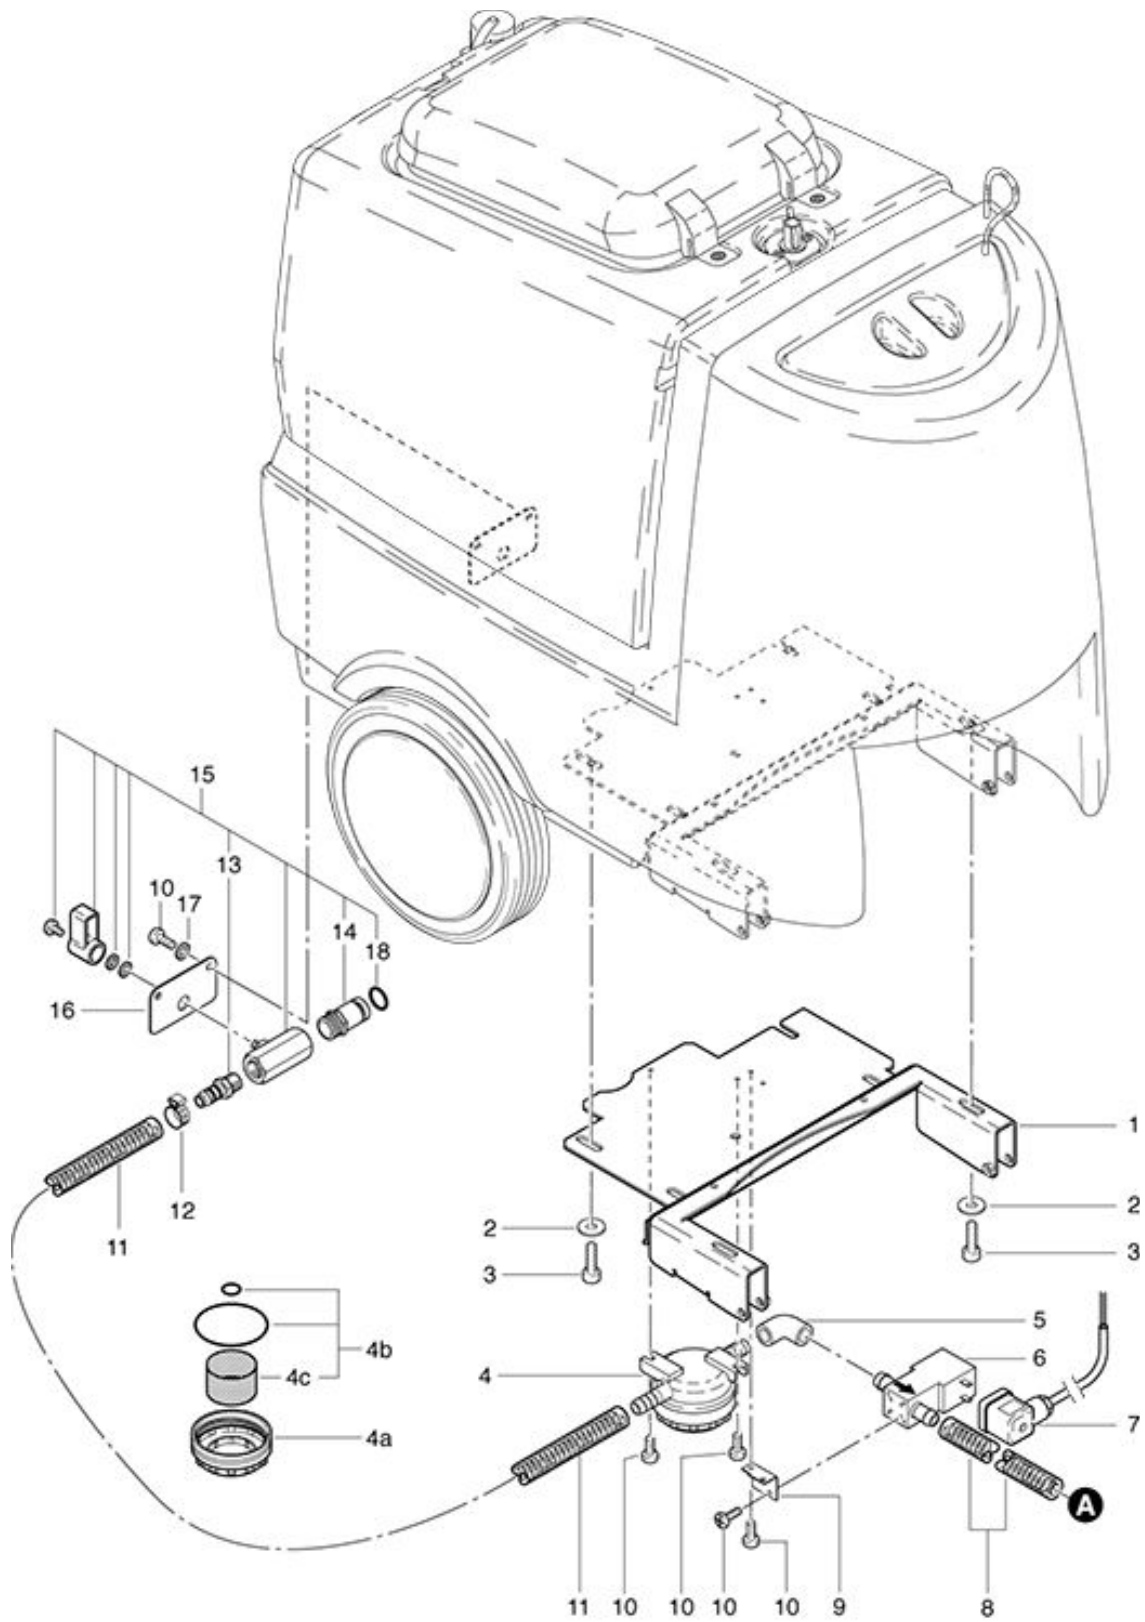

POS	CÓDIGO	DESCRIÇÃO
1	FW000504	CX DE LIGAÇÃO CPL C/ PLACA RA 430B
2	FW000505	PLACA CONTROLADORA RA 430B
3	FW000543	CX DE LIGAÇÃO RA 430B
4	FW000544	SUPTE CARREGADOR/CX DE LIGAÇÃO
5	FW000545	CHICOTE CONECTOR BATERIA RA430
6	70007019	PARF M4x20 CP-FC ZN
7	FW000546	PARF M3x8 CC-FC ZN
8	FW000547	CARREGADOR DE BATERIA 24V / 10A
9	FW000548	PARF ALLEN M4x5
10	FW000441	PARF ALLEN M5x12
11	FW000549	CHAPA DE FIXAÇÃO TAMPA DO CONECTOR
12	FW000550	TAMPA DO CONECTOR
15	FW000551	CABO C/ PLUGUE CARREGADOR DE BATERIA
16	FW000552	CJ FIXADOR DO CHICOTE CARREGADOR
17	FW000553	CHICOTE DO CARREGADOR RA 430B
18	FW000554	SUPORTE DO CONECTOR DO PLUGUE
19	FW000424	Parf M6 x 10 CP - FC
20	P496L000	ARR LISA 6mm ZN
21	70007003	Parf Sext M6 x 16 ZN CL 8.8
22	FW000434	ARR LISA 6x10x2
23	FW000484	BUCHA 6x1x4
27	FW000555	CONECTOR DO PLUGUE
28	FW000556	PORCA SEXT M3 AUTOTRAVANTE
29	FW000557	CHAPA FIXAÇÃO DO CHICOTE DO CARREGADOR
30	70007016	PARF M5x10 CP-FC ZN
32	FW000558	SUPORTE DO CABO