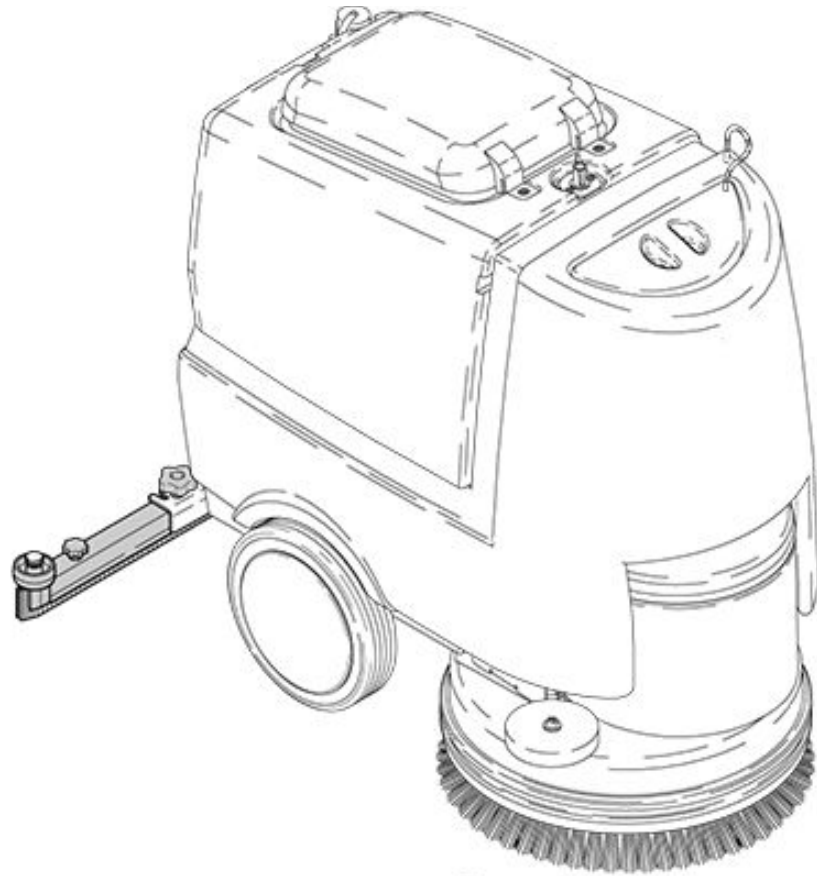

POS	CÓDIGO	DESCRIÇÃO
1	FW000573	TAMPA SUPERIOR CARENAGEM RA 430B/430E
2	FW000574	CARENAGEM MOTOR INDUÇÃO
3	FW000575	PARF PP 5x15 CP FC
4	FW000576	MOTOR 24V/DC 600W
5	FW000577	BASE MOTOR INDUÇÃO RA 430B/430E
6	FW000578	PARAFUSO SUPORTE
7	FW000469	ANEL TRAVA 6mm
8	14152000	PORC SEXT M8 AUTOTR ZN
9	FW000579	PROTEÇÃO DO DISCO RA 430B/430E
10	70007032	PARF SEXT M8x16 INOX
11	FW000580	PARF PP 5x10 CP-FC NZ
12	FW000449	Arr lisa 5mm
13	FW000581	BUCHA DE NYLON 10x2x5
14	FW000582	BUCHA ESPECIAL Ø9mm
15	51012700	RODA 90
16	FW000583	DISTANCIADOR DISCO DE PROTEÇÃO
17	FW000584	PARF ALLEN M8x45 CABEÇA ESCAREADA
19	FW000585	RELÊ 25A PROTETOR MOTOR INDUÇÃO
20	FW000586	CABO MOTOR INDUÇÃO
21	FW000587	FIXADOR DA CARENAGEM DO MOTOR INDUÇÃO
22	FW000588	MOLA 18x58x4x2
23	FW000589	CAPA RELÊ