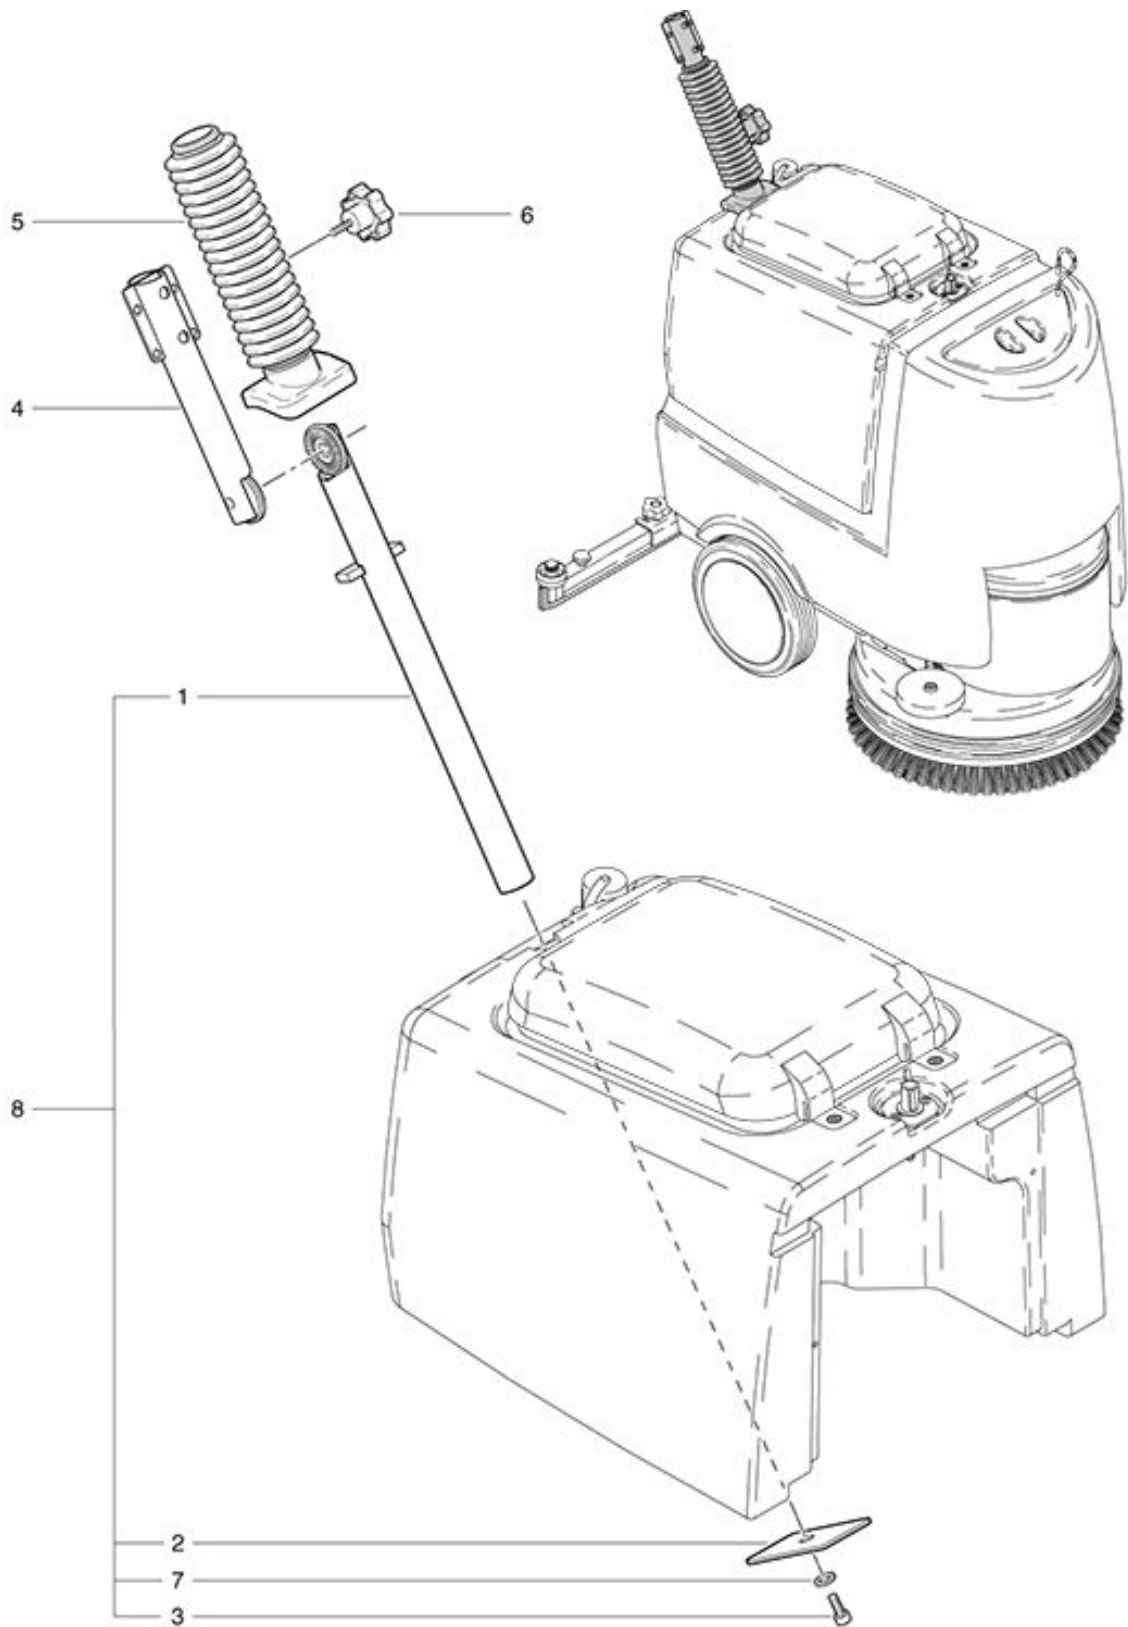

Vista Explodida RA 430 - BATERIA

Wap[®]

Marca de Profissional

POS	CÓDIGO	DESCRIÇÃO
1	FW000406	Tubo inferior do punho RA 430
2	FW000407	Placa de Fixação RA 430
3	FW000408	Parafuso Allen M10 x 8
4	FW000409	Tubo superior punho RA 430E/430B
5	FW000410	Capa de Proteção Tubo RA 430E/430B
6	FW000411	Manípulo Ø 62 / M 8
7	FW000412	Arruela serrilhada 10mm
8	FW000413	Conjunto tubo inferior do cabo RA 430

POS	CÓDIGO	DESCRIÇÃO
1	50009001	BATERIA 12V/115AH
2	FW000414	Chicote 200mm bateria RA 430B
5	FW000417	Fusível CF8 - 75A
8	FW000418	Base para Bateria RA 430B
9	FW000419	Proteção de borracha p/ bateria RA 430B
10	FW000420	Chapa de fixação da borracha RA 430B
11	FW000421	Parf 2,9 X 6,5 CP-FC

POS	CÓDIGO	DESCRIÇÃO
1	FW000422	ALAVANCA DO RODO RA 430E/430B
2	70007003	Parf Sext M6 x 16 ZN CL 8.8
3	P496L000	Arr lisa 6mm ZN
4	70001006	Arr Press 6mm ZN
5	FW000423	Limitador do eixo 10/20/10 c parafuso
6	FW000424	Parf M6 x 10 CP - FC
7	FW000425	Guia da alavanca do rodo RA 430E/430B
8	P496L000	Arr lisa 6mm ZN
9	FW000426	Mola 12,5 x 22 RA 430E/430B
10	FW000427	PINO GUIA MOLA RA 430E/430B
11	20011023	PARF ALLEN CC M6x45 ZN
12	FW000428	MOLA TRAÇÃO 18 x 63 RA 430E/430B
13	19647000	PARF SEXT M6x10 ZN
14	70007003	Parf Sext M6 x 16 ZN CL 8.8
15	FW000429	PARF ALLEN M6x25 INOX
16	FW000430	Suporte da roda RA 430E/430B
17	14127100	PORC SEXT M6 ZN
18	FW000431	PARF SEXT M6x20 ZN
19	43081600	EIXO CPL RA 430
20	FW000432	CHAPA FIXAÇÃO EIXO RA 430E/430B
21	17805500	ANEL ELAST E - 20
22	FW000433	CJ RODA-BUCHA-ROLAM RA 430E/430B
23	30006004	ROLAM 6004 ZZ
24	FW000615	BUCHA 20x3x17,3
25	FW000434	ARR LISA 6x10x2
26	70007003	Parf Sext M6 x 16 ZN CL 8.8
27	53024200	CALOTA RA-530
28	FW000435	SUPTE RODO RA 430E/430B
29	FW000436	APOIO SUPTE RODO / LIMITADOR DE ÂNGULO
31	P492K000	PORC SEXT M6 AUTOTR ZN
33	FW000466	CJ ALAVANCA RODO RA 430E/430B