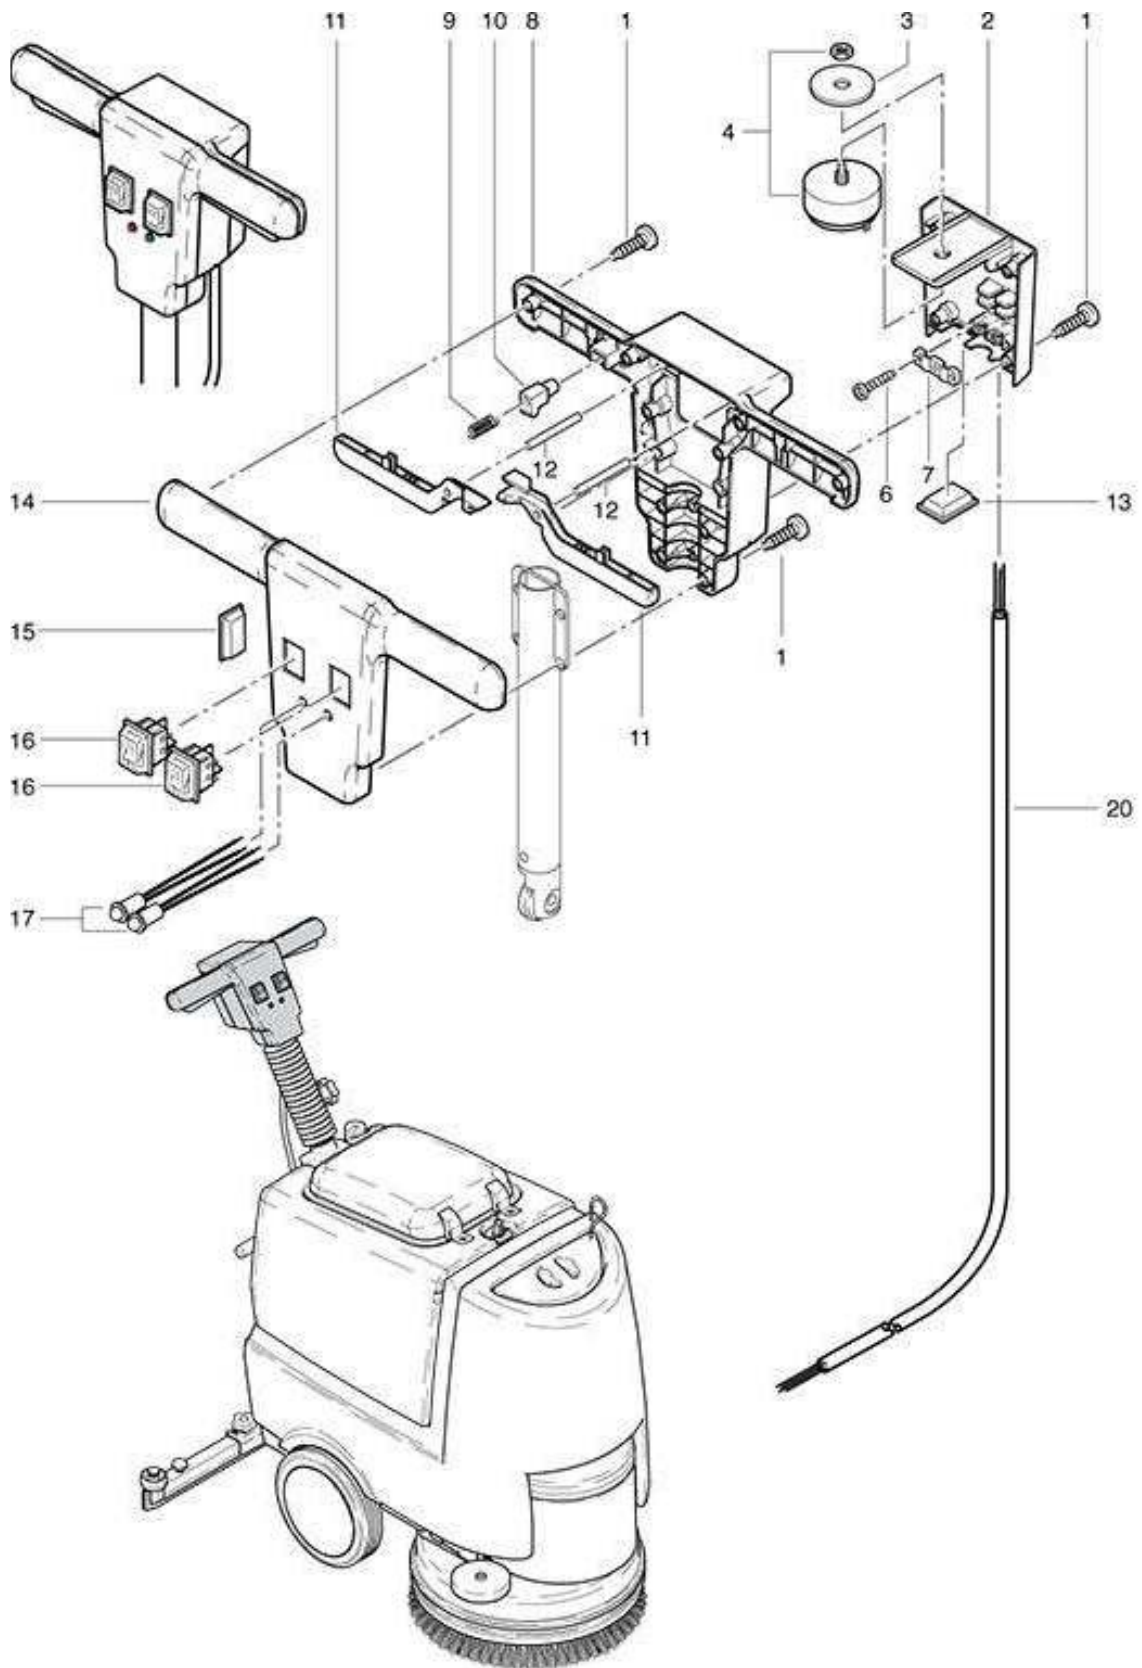

POS	CÓDIGO	DESCRIÇÃO
1	FW000470	TUBO DE DISTRIBUIÇÃO RA 430E/430B
2	FW000471	Porc Sext M20 x 1,5
3	FW000472	ARR LISA 20x4
4	FW000473	CJ SUPTE ESCOVA POS. RA 430E/430B
5	FW000474	CJ POLIA RA 430E/430B
6	FW000475	BUCHA 20x8x17
7	FW000476	O'RING 25x2,62
8	FW000478	Rolament 6205 2RS C3
8	FW000478	Rolament 6205 2RS C3
9	FW000477	BUCHA 45x5x15
10	74112500	EIXO MT RA 430E/430B
11	FW000479	ANEL ELASTICA PARA EIXO 24mm
12	FW000480	ANEL DIATANCIADOR 46x99x1
13	74214100	DISC ARRASTO RA 43 180
14	FW000481	ANEL V-RING 25
15	FW000482	O'RING 52x2,62
16	FW000483	SUPTE ESCOVA RA 430E/430B
17	FW000484	BUCHA 6x1x4
18	43000016	PARAFUSO M6x20 RA 430E
19	74211600	ROLDANA CPL RA 430B/430E
20	FW000485	PORCA M8 POSICIONADORA
21	FW000486	SUPORTE ESTICADOR RA 431B/431E
23	FW000487	BUCHA ESTICADOR DA CORREIA
24	FW000488	ROLDANA RA 430 E/430 B
25	19524000	ROLAM 6302 2RS
26	FW000489	ANEL ELASTICO PARA FURO 45mm
27	50186000	ARR LISA M8
28	FW000490	PARF ALLEN M8x45
29	63905200	CORR V RA 430
30	FW000491	TAMPA INFERIOR RA 430 E/430 B
31	70007021	PARF PP 5x16 CP FC ZN