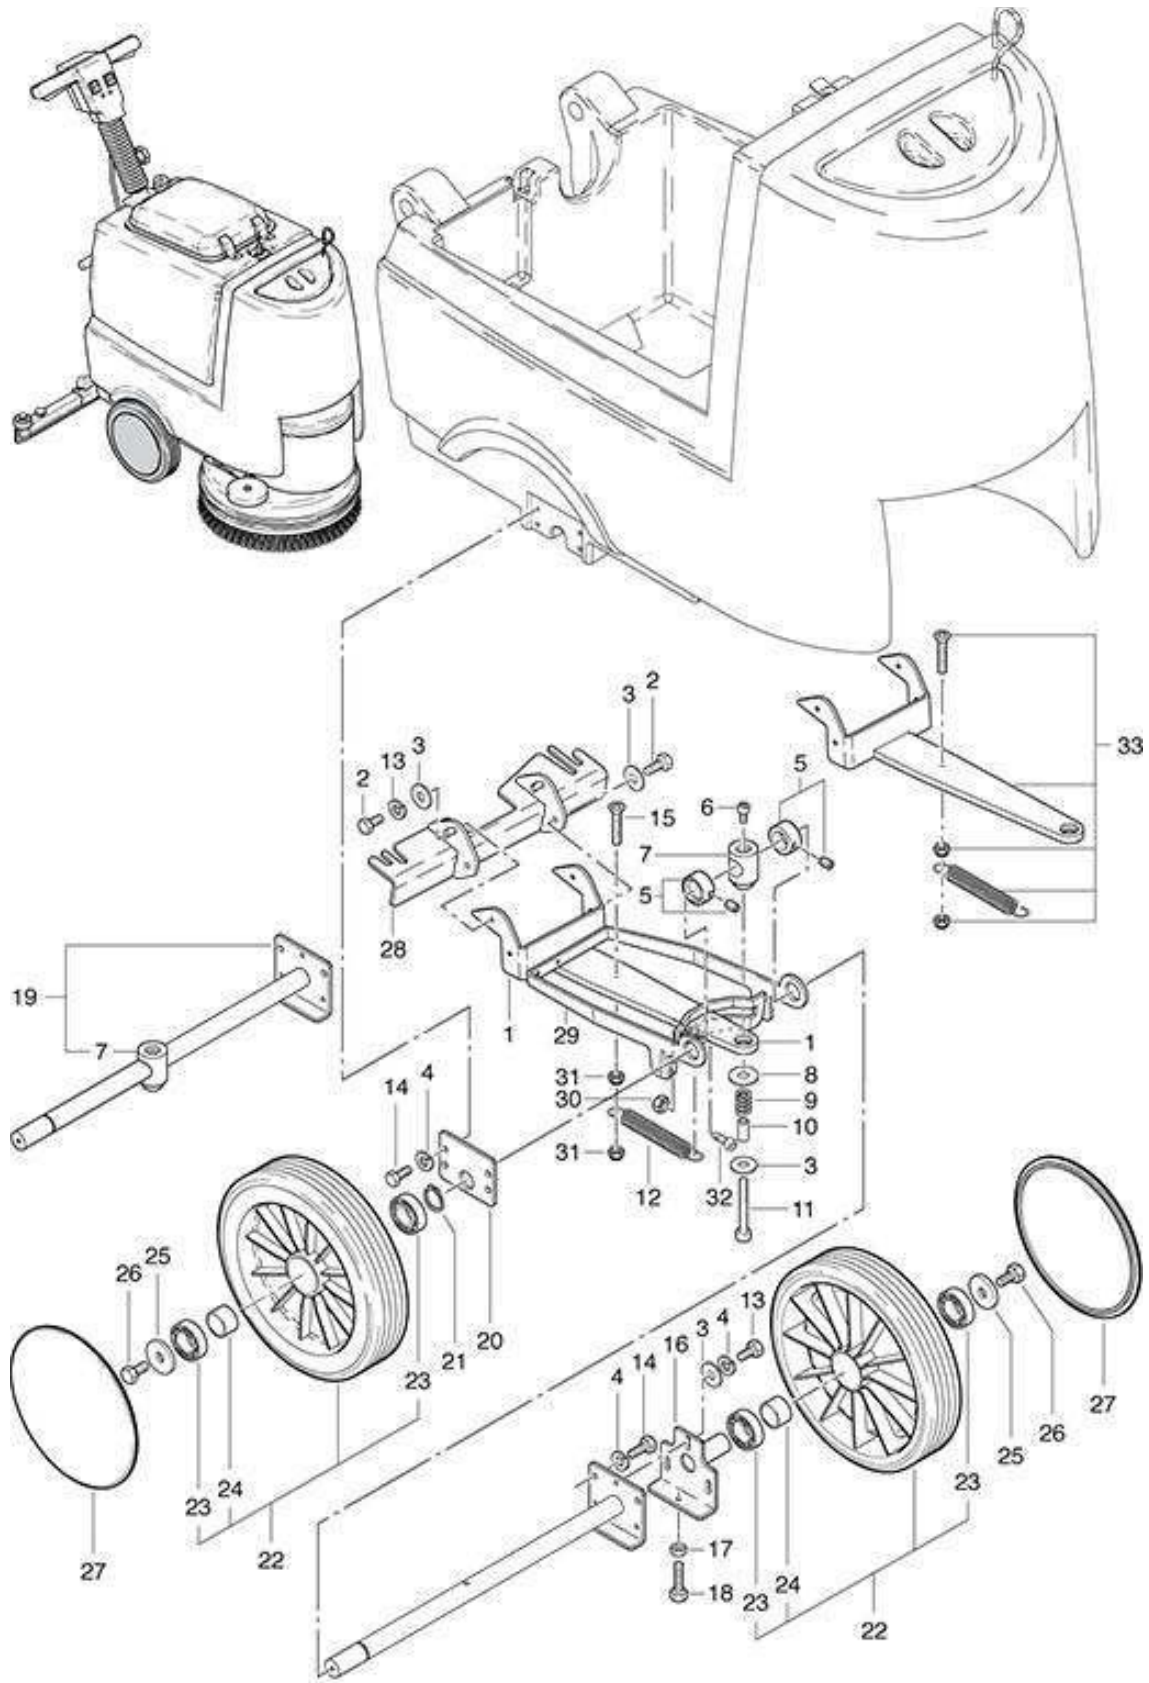

Vista Explodida RA 430 - BATERIA

Wap[®]

Marca de Profissional

POS	CÓDIGO	DESCRIÇÃO
1	FW000406	Tubo inferior do punho RA 430
2	FW000407	Placa de Fixação RA 430
3	FW000408	Parafuso Allen M10 x 8
4	FW000409	Tubo superior punho RA 430E/430B
5	FW000410	Capa de Proteção Tubo RA 430E/430B
6	FW000411	Manípulo Ø 62 / M 8
7	FW000412	Arruela serrilhada 10mm
8	FW000413	Conjunto tubo inferior do cabo RA 430

POS	CÓDIGO	DESCRIÇÃO
1	50009001	BATERIA 12V/115AH
2	FW000414	Chicote 200mm bateria RA 430B
5	FW000417	Fusível CF8 - 75A
8	FW000418	Base para Bateria RA 430B
9	FW000419	Proteção de borracha p/ bateria RA 430B
10	FW000420	Chapa de fixação da borracha RA 430B
11	FW000421	Parf 2,9 X 6,5 CP-FC

POS	CÓDIGO	DESCRIÇÃO
1	FW000422	ALAVANCA DO RODO RA 430E/430B
2	70007003	Parf Sext M6 x 16 ZN CL 8.8
3	P496L000	Arr lisa 6mm ZN
4	70001006	Arr Press 6mm ZN
5	FW000423	Limitador do eixo 10/20/10 c parafuso
6	FW000424	Parf M6 x 10 CP - FC
7	FW000425	Guia da alavanca do rodo RA 430E/430B
8	P496L000	Arr lisa 6mm ZN
9	FW000426	Mola 12,5 x 22 RA 430E/430B
10	FW000427	PINO GUIA MOLA RA 430E/430B
11	20011023	PARF ALLEN CC M6x45 ZN
12	FW000428	MOLA TRAÇÃO 18 x 63 RA 430E/430B
13	19647000	PARF SEXT M6x10 ZN
14	70007003	Parf Sext M6 x 16 ZN CL 8.8
15	FW000429	PARF ALLEN M6x25 INOX
16	FW000430	Suporte da roda RA 430E/430B
17	14127100	PORC SEXT M6 ZN
18	FW000431	PARF SEXT M6x20 ZN
19	43081600	EIXO CPL RA 430
20	FW000432	CHAPA FIXAÇÃO EIXO RA 430E/430B
21	17805500	ANEL ELAST E - 20
22	FW000433	CJ RODA-BUCHA-ROLAM RA 430E/430B
23	30006004	ROLAM 6004 ZZ
24	FW000615	BUCHA 20x3x17,3
25	FW000434	ARR LISA 6x10x2
26	70007003	Parf Sext M6 x 16 ZN CL 8.8
27	53024200	CALOTA RA-530
28	FW000435	SUPTE RODO RA 430E/430B
29	FW000436	APOIO SUPTE RODO / LIMITADOR DE ÂNGULO
31	P492K000	PORC SEXT M6 AUTOTR ZN
33	FW000466	CJ ALAVANCA RODO RA 430E/430B