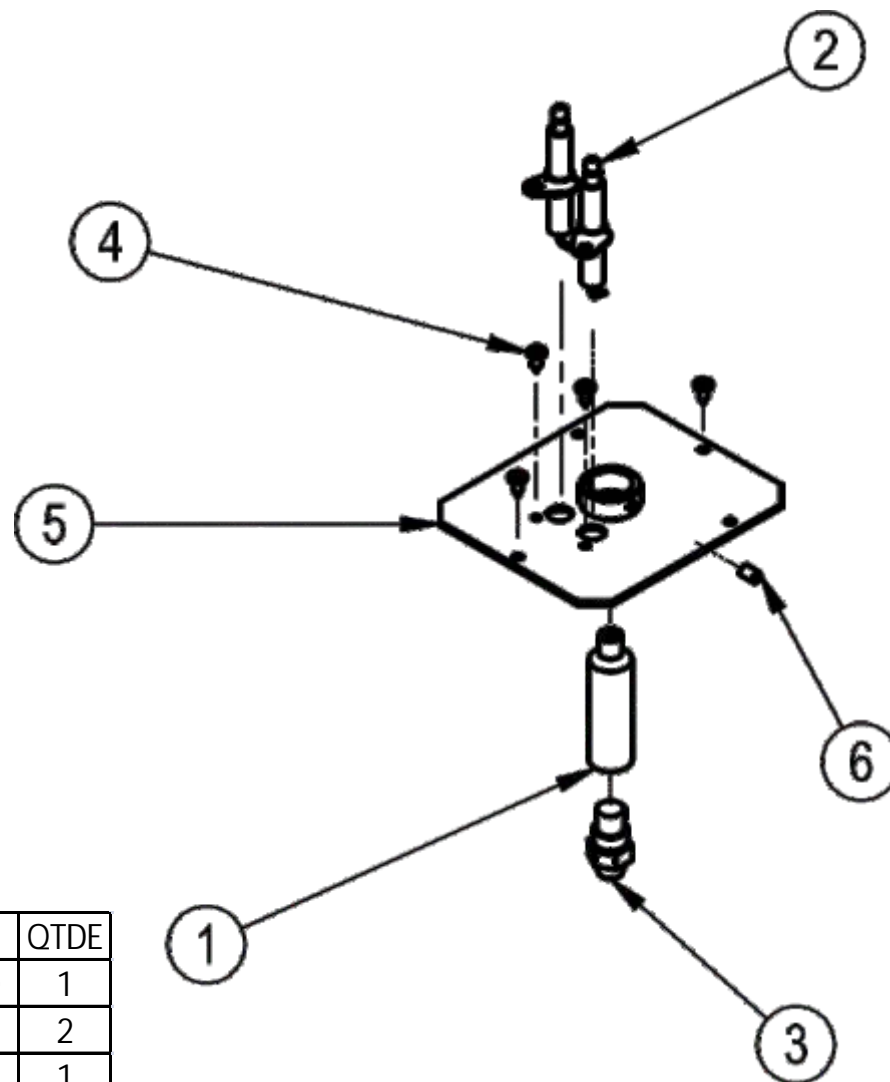

POS.	CÓDIGO	DESCRIÇÃO	QTDE
1	FW000114	CORPO SUORTE DO BICO DE COMBUSTIVEL TERM INOX 600	1
2	FW000116	ELETTRODO DE IGUINIÇÃO TERM INOX 600	2
3	FW000115	BICO COMBUSTIVEL 0,75 80° TERM INOX 600	1
4	70007004	PARF AA 3,9x9,5 CC-FC ZN	4
5	FW000117	CHAPA DE FIXAÇÃO DOS ELETRODOS TERM INOX 600	1
6	FW000118	PARAFUSO ALLEN SC M-5x8	1