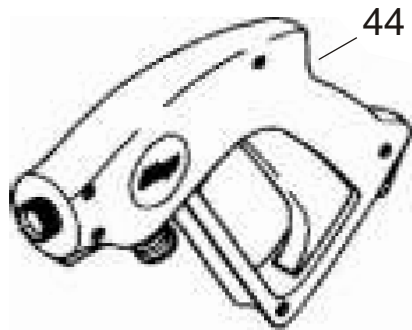

POS.	QTDE.	CÓDIGO	DESCRIÇÃO
1	1	70060021	capa pistola esquerda
2	1	70060015	guia pistão pistola
3	1	70060013	pistão pistola
4	1	70060022	mola do gatilho
5	1	70060023	gatilho
6	1	70060012	pino do gatilho
7	1	70060019	capa pistola direita
8	7	70020120	parafuso AA 3,5 x 19 CP-FC ZN
9	1	63621820	o-ring 7,65 x 1,78
9A	1	42773001	o-ring 2,9 x 1,78
9B	1	70060018	anel parback 6 x 3 Nylon
10	1	70060011	corpo válvula pistola
11	1	74019100	esfera inox
11A	1	70060014	porta esfera
11B	1	63621820	o-ring 7,65 x 1,78
12	1	70060017	mola válvula pistola
13	1	70060016	porta mola válvula pistola
44	1	61035000	pistola cpl Wap TST (com gatilho)
46	1	70020121	inserto gatilho pistola
47	1	61041000	kit reparo da pistola (2,3,9,9A,9B,11,11A,11B,12,13)