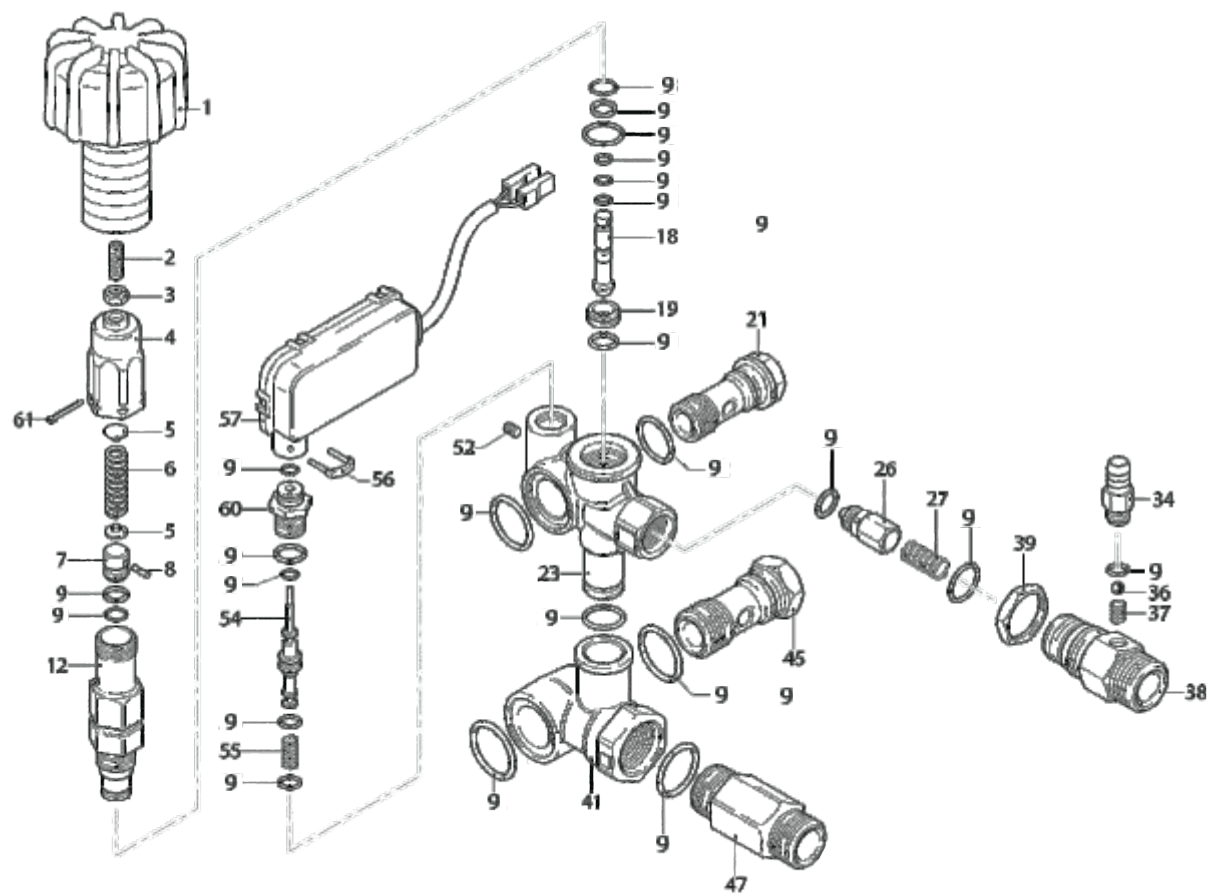

LISTA DE PEÇAS BY PASS TERM INOX 600			
POS.	CÓDIGO	DESCRIÇÃO	QTDE
1	FW000079	MONOPLA REGULADORA DE PRESSÃO BPS	1
2	FW000080	PARAFUSO ALLEN SC M-6x16	1
3	14127100	PORC SEXT M6 ZN	1
4	FW000081	INSERTO DA MANOPLA BPS TERM INOX 600	1
5	FW000082	ACENTO DA MOLA DO BPS TERM INOX 600	2
6	FW000083	MOLA DO BPS 48,5x10x2,8x1,5mm TERM INOX 600	1
7	FW000084	PISTÃO DO BPS TERM INOX 600	1
8	FW000085	PINO TRAVA PISTÃO DO BPS TERM INOX 600	1
9	FW000861	KIT VEDÇÃO DO BPS TERM INOX 600	1
12	FW000086	GUIA PISTÃO DO BPS TERM INOX 600	1
18	FW000087	PISTÃO INFERIOR DO BPS TERM INOX 600	1
19	FW000106	ACENTO DO PISTÃO BPS TERM INOX 600	1
21	FW000088	PARAFUSO OCO 3/8 BPS TERM INOX 600	1
23	FW000089	CORPO VALVULA BPS TERM INOX 600	1
26	FW000090	VALVULA DE RETENÇÃO BPS TERM INOX 600	1
27	FW000108	MOLA 14x6,5x0,5x2,8 DA VALVULA DE RETENÇÃO BPS TERM INOX 600	1
34	FW000091	ESPIGÃO SHAMPOO TERM INOX 600	1
36	20011120	ESFERA 5,5mm AÇO INOX 304	1
37	FW000109	MOLA 7,2x4,5x2,0x2,2 SHAMPOO TERM INOX 600	1
38	FW000092	CONEXÃO INJETOR DE SHAMPOO TERM INOX 600	1
39	FW000093	PORCA BAIXA SEXT 3/4" BPS TERM INOX 600	1
41	FW000094	CORPO INFERIOR DA VALVULA BPS TERM INOX 600	1
45	FW000095	PARAFUSO OCO 1/2" BPS TERM INOX 600	1
47	FW000096	ENTRADA DE AGUA TERM INOX 600	1
52	FW000098	PARAFUSO ALLEN SC M-3x5	1
54	FW000099	PISTÃO DE ACIONAMENTO DO MICRO BPS TERM INOX 600	1
55	FW000113	MOLA 15,7x8,6x1,5x2,4 PISTÃO MICRO BPS TERM INOX 600	1
56	FW000100	TRAVA DO MICRO BPS TERM INOX 600	1
57	FW000101	CAIXA DO MICRO TERM INOX 600	1
60	FW000102	PORCA GUIA PISTÃO MICRO BPS TERM INOX 600	1
61	FW000103	PINO TRAVA INSERTO DA MANOPLA BPS TERM INOX 600	1
*	FW000104	VALVULA BY PASS MANIMATIC TERM INOX 600	1

FW000104	VALVULA BY PASS MANIMATIC TERM INOX 600	1