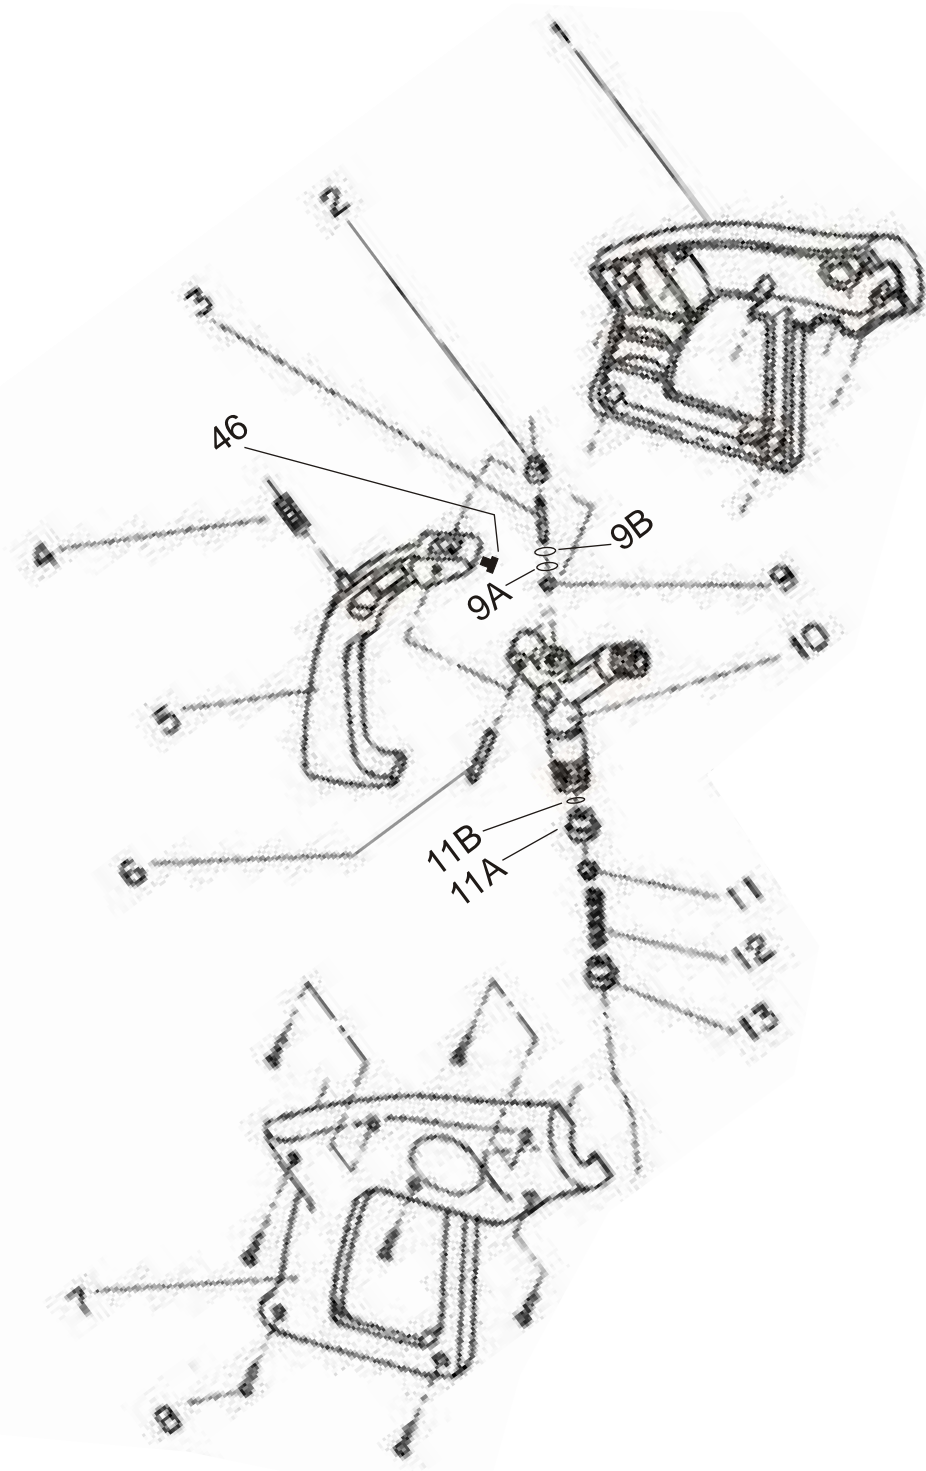

POS.	QTDE.	CÓDIGO	DESCRIÇÃO
1	1	70060021	capa pistola esquerda
2	1	70060015	guia pistão pistola
3	1	70060013	pistão pistola
4	1	70060022	mola do gatilho
5	1	70060023	gatilho
6	1	70060012	pino do gatilho
7	1	70060019	capa pistola direita
8	7	70020120	parafuso AA 3,5 x 19 CP-FC ZN
9	1	63621820	o-ring 7,65 x 1,78
9A	1	42773001	o-ring 2,9 x 1,78
9B	1	70060018	anel parback 6 x 3 Nylon
10	1	70060011	corpo válvula pistola
11	1	74019100	esfera inox
11A	1	70060014	porta esfera
11B	1	63621820	o-ring 7,65 x 1,78
12	1	70060017	mola válvula pistola
13	1	70060016	porta mola válvula pistola
44	1	61035000	pistola cpl Wap TST (com gatilho)
46	1	70020121	inserto gatilho pistola
47	1	61041000	kit reparo da pistola (2,3,9,9A,9B,11,11A,11B,12,13)