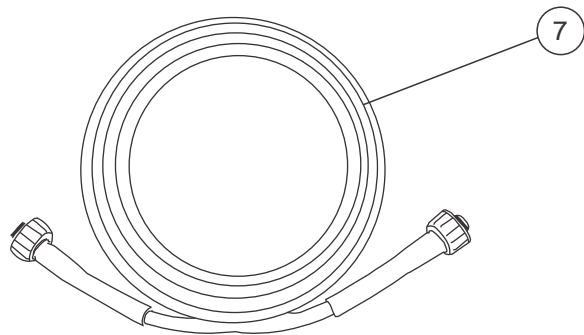

POS.	CÓDIGO	DESCRIÇÃO	QTDE
1	52004161	KIT CORPO ROT BICO TURBO	1
2	70018098	BICO TURBO C/ LANÇA INOX 330mm 1,6 CPL	1
3	70018091	70018091	1
4	70018090	LANÇA 330mm AÇO INOX CPL	1
5	78130013	BICO P/ SHAMPOO TROCA RAPIDO	1
6	78130014	BICO AP 1506 TROCA RAPIDO	1
7	61115002	MANGUERIA AP 1/4 CPL 10M	1