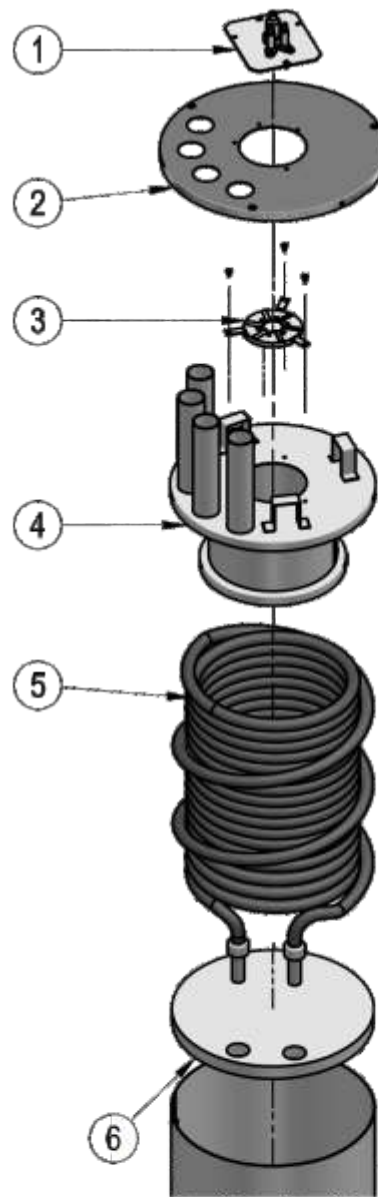

LISTA DE PEÇAS CONJUNTO SERPENTINA			
POS.	CÓDIGO	DESCRIÇÃO	QTDE
1	FW000119	CONJUNTO CHAPA COM ELETRODOS CPL TERM INOX 600	1
2	FW000120	TAMPA DA CALDEIRA TERM INOX 600	1
3	FW000121	CHAPA DELFETORA DE CHAMA TERM INOX 600	1
4	FW000122	DIRECIONADOR DE CHAMAS TERM INOX 600	1
5	FW000123	SERPENTINA 11LITROS TERM INOX 600	1
6	FW000124	CHAPA DUPLA ISOLAÇÃO TERM INOX 600	1
7	FW000125	TROCADOR DE CALOR INTERNO TERM INOX 600	1
8	FW000126	CHAPA DE FIXAÇÃO DO CARACOL TER INOX 600	1
9	FW000127	ESPIGÃO 1/4"ENTRADA CUMBUSTIVEL TERM INOX 600	2
10	1640465	BOMB COMBUSTIVEL QUEIMADOR TERME	1
11	1560148	MT QUEIMADOR 230V/50-60Hz TERME	1
12	FW000128	CARCAÇA DO QUEIMADOR TERM INOX 600	1
13	1540065	VENT QUEIMADOR D160 60Hz TERME	1
14	FW000129	SUPORTE DA CHAPA LATERAL TERM INOX 600	4
15	FW000130	PORCA SEXTAVADA 3/8 TERM INOX 600	2
16	FW000131	TROCADOR DE CALOR EXTERNO TERM INOX 600	1
17	70007004	PARF AA 3,9x9,5 CC-FC ZN	8
18	43037000	PARF SEXT M6x30 ZN	1
19	14127100	PORC SEXT M6 ZN	1
20	70007003	PARF SEXT M6x16 ZN CL 8.8	2