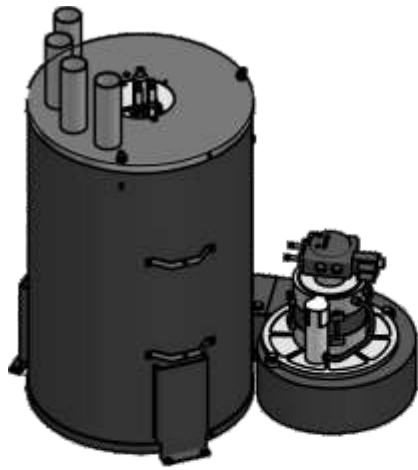

FW000104	VALVULA BY PASS MANIMATIC TERM INOX 600	1
----------	---	---

LISTA DE PEÇAS DE TUBOS E CONEXÃO TERM INOX 600

POS.	CÓDIGO	DESCRIÇÃO	QTDE
1	70000099	ESPIGÃO 3/4	1
2	70060010	CORPO FILTRO Y 3/4	1
3	FW000132	BUBO DO TERMOSTATO TERM INOX 600	1
4	FW000133	CONEXÃO T 3/8 VALVULA DE SEGURANÇA TERM INOX 600	1
5	FW000134	NIPEL 3/8 M x 1/2 M TERM INOX 600	1
6	FW000135	SUPORTE CONEXÃO SAIDA DE AGUA TERM INOX 600	1
8	FW000136	CONEXÃO DO BUBO M-14x1-Fx1/2-M TERM INOX 600	1
9	FW000137	NIPEL 3/4-M x M-22x1,5 TEM INOX 600	1
10	FW000138	MANGUEIRA AP 3/8 400mm SERPENTINA TERM INOX 600	2
12	70020024	O-RING 28,3 X 1,78	1
13	FW000139	CONEXÃO 1/4 BSP -F x 3/8 BSP -M TERM INOX 600	1
14	FW000140	VALVULA DE SEGURANÇA 160BAR 24L/MIN TERM INOX 600	1
15	70060020	ELEMENTO FILTRO Y 3/4	1
16	FW000141	COTOVELO 1/4-F x 1/8 -M TERM INOX 600	1
17	FW000142	PRESSOSTATO 1/4-M 25BAR 3A 3C TERM INOX 600	1
18	32600008	MANG CRISTAL SHAMPOO WAP TERM INOX 600	1

POS.	CÓDIGO	DESCRIÇÃO	QTDE
1	FW000114	CORPO SUORTE DO BICO DE COMBUSTIVEL TERM INOX 600	1
2	FW000116	ELETTRODO DE IGUINIÇÃO TERM INOX 600	2
3	FW000115	BICO COMBUSTIVEL 0,75 80° TERM INOX 600	1
4	70007004	PARF AA 3,9x9,5 CC-FC ZN	4
5	FW000117	CHAPA DE FIXAÇÃO DOS ELETRODOS TERM INOX 600	1
6	FW000118	PARAFUSO ALLEN SC M-5x8	1