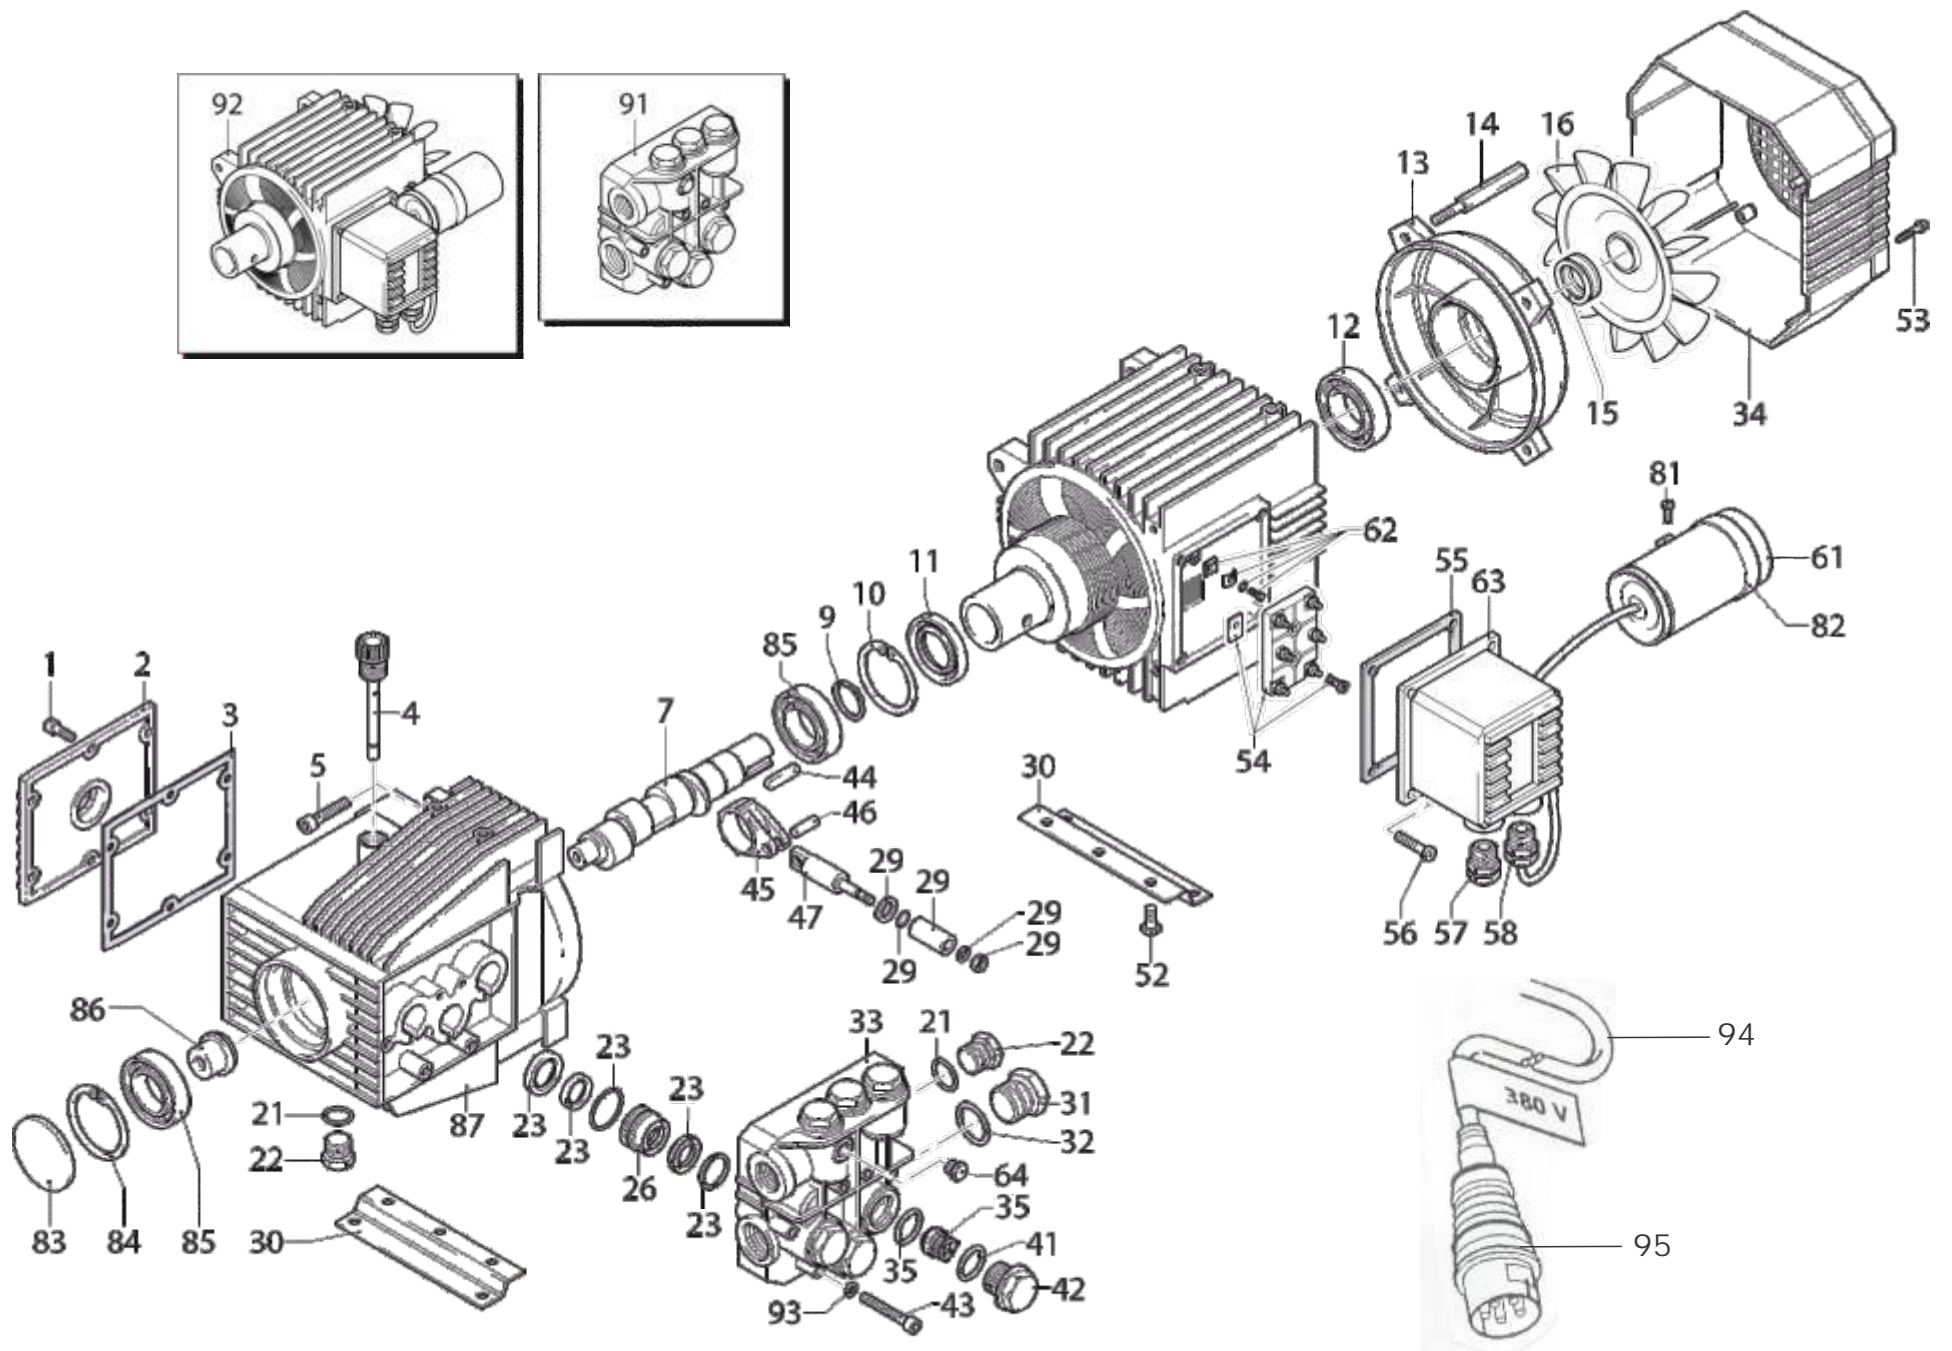

Vista Explodida

Term.
INOX 600

Wap[®]

Marca de Professional

POS.	CÓDIGO	DESCRIÇÃO	QTDE
1	FW000016	BASE DO CHASSI TERM INOX 600	1
2	FW000017	RODA COMPLETA TERM INOX 600	4
3	70007015	PARFUSO M6x12	29
4	FW000018	ALÇA CHASSI TERM INOX 600	1
5	FW000019	EXTRUTURA LATERAL DO CHASSI TERM INOX 600	2
6	70007004	PARF AA 3,9x9,5 CC-FC ZN	13
7	FW000020	CARENAGEM INFERIOR TERM INOX 600	1
8	70007007	PARF M6x40 CC-FC ZN	22
9	FW000021	SUPORE DO CABO ELÉTRICO TERM INOX 600	1
10	FW000022	SUPORE DA CAIXA ELÉTRICA TERM INOX 600	1
11	FW000025	SUPORE ESTRUTURA LATERAL TERM INOX 600	1
12	FW000024	SUPORE PARA LANÇA TERM INOX 600	2
13	FW000026	SUPORE ESTRUTURA BASE TERM INOX 600	1
14	FW000034	PARAFUSO M6x40 CP-FC-ZN	6
15	30001600	PORC SEXT M6 TRAV ZN	6
16	FW000027	CARENAGEM TRASEIRA TERM INOX 600	1
17	FW000028	SUPORE MOTOR TERM INOX 600	1
18	FW000029	BASE DA CARENAGEM INFERIOR TERM INOX 600	1
19	FW000030	CARENAGEM LATERAL ESQUERDA TERM INOX 600	1
20	FW000031	CARENAGEM LATERAL DIREITA TERM INOX 600	1
21	FW000023	CARENAGEM SUPERIOR TERM INOX 600	1
22	FW000032	EIXO TRASEIRO TERM INOX 600	1
23	FW000033	CARENAGEM FRONTAL TERM INOX 600	1