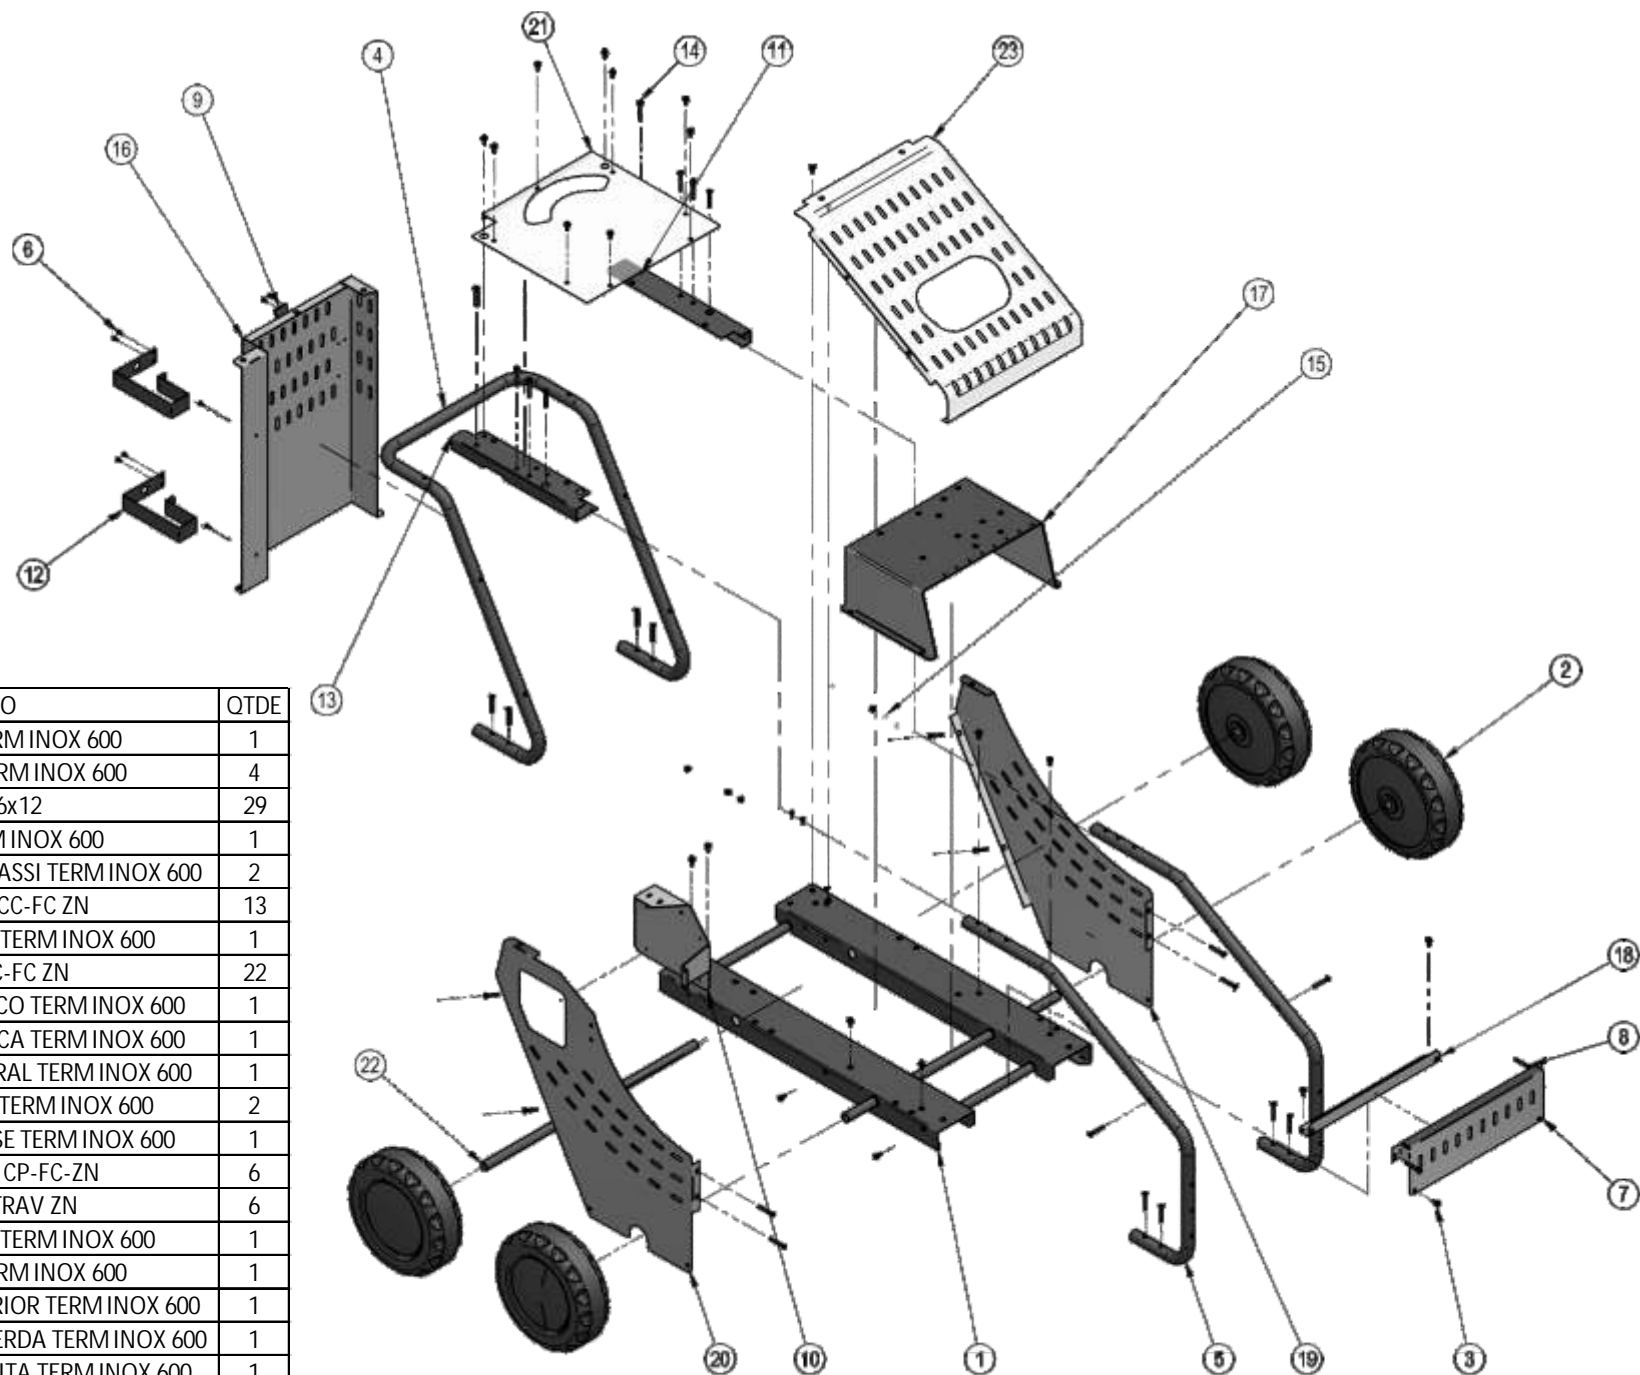

Vista Explodida

Term.
INOX 600

Wap[®]

Marca de Professional

POS.	CÓDIGO	DESCRIÇÃO	QTDE
1	FW000016	BASE DO CHASSI TERM INOX 600	1
2	FW000017	RODA COMPLETA TERM INOX 600	4
3	70007015	PARFUSO M6x12	29
4	FW000018	ALÇA CHASSI TERM INOX 600	1
5	FW000019	EXTRUTURA LATERAL DO CHASSI TERM INOX 600	2
6	70007004	PARF AA 3,9x9,5 CC-FC ZN	13
7	FW000020	CARENAGEM INFERIOR TERM INOX 600	1
8	70007007	PARF M6x40 CC-FC ZN	22
9	FW000021	SUPORE DO CABO ELÉTRICO TERM INOX 600	1
10	FW000022	SUPORE DA CAIXA ELÉTRICA TERM INOX 600	1
11	FW000025	SUPORE ESTRUTURA LATERAL TERM INOX 600	1
12	FW000024	SUPORE PARA LANÇA TERM INOX 600	2
13	FW000026	SUPORE ESTRUTURA BASE TERM INOX 600	1
14	FW000034	PARAFUSO M6x40 CP-FC-ZN	6
15	30001600	PORC SEXT M6 TRAV ZN	6
16	FW000027	CARENAGEM TRASEIRA TERM INOX 600	1
17	FW000028	SUPORE MOTOR TERM INOX 600	1
18	FW000029	BASE DA CARENAGEM INFERIOR TERM INOX 600	1
19	FW000030	CARENAGEM LATERAL ESQUERDA TERM INOX 600	1
20	FW000031	CARENAGEM LATERAL DIREITA TERM INOX 600	1
21	FW000023	CARENAGEM SUPERIOR TERM INOX 600	1
22	FW000032	EIXO TRASEIRO TERM INOX 600	1
23	FW000033	CARENAGEM FRONTAL TERM INOX 600	1