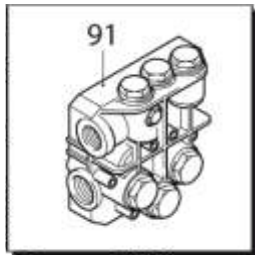

Vista Explodida

Term.
INOX 600

Wap[®]

Marca de Professional

POS.	CÓDIGO	DESCRIÇÃO	QTDE
1	FW000016	BASE DO CHASSI TERM INOX 600	1
2	FW000017	RODA COMPLETA TERM INOX 600	4
3	70007015	PARFUSO M6x12	29
4	FW000018	ALÇA CHASSI TERM INOX 600	1
5	FW000019	EXTRUTURA LATERAL DO CHASSI TERM INOX 600	2
6	70007004	PARF AA 3,9x9,5 CC-FC ZN	13
7	FW000020	CARENAGEM INFERIOR TERM INOX 600	1
8	70007007	PARF M6x40 CC-FC ZN	22
9	FW000021	SUPORE DO CABO ELÉTRICO TERM INOX 600	1
10	FW000022	SUPORE DA CAIXA ELÉTRICA TERM INOX 600	1
11	FW000025	SUPORE ESTRUTURA LATERAL TERM INOX 600	1
12	FW000024	SUPORE PARA LANÇA TERM INOX 600	2
13	FW000026	SUPORE ESTRUTURA BASE TERM INOX 600	1
14	FW000034	PARAFUSO M6x40 CP-FC-ZN	6
15	30001600	PORC SEXT M6 TRAV ZN	6
16	FW000027	CARENAGEM TRASEIRA TERM INOX 600	1
17	FW000028	SUPORE MOTOR TERM INOX 600	1
18	FW000029	BASE DA CARENAGEM INFERIOR TERM INOX 600	1
19	FW000030	CARENAGEM LATERAL ESQUERDA TERM INOX 600	1
20	FW000031	CARENAGEM LATERAL DIREITA TERM INOX 600	1
21	FW000023	CARENAGEM SUPERIOR TERM INOX 600	1
22	FW000032	EIXO TRASEIRO TERM INOX 600	1
23	FW000033	CARENAGEM FRONTAL TERM INOX 600	1