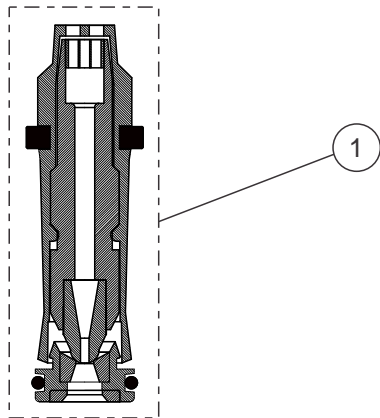

POS.	CÓDIGO	DESCRIÇÃO	QTDE
1	52004161	KIT CORPO ROT BICO TURBO	1
2	70018098	BICO TURBO C/ LANÇA INOX 330mm 1,6 CPL	1
3	70018091	70018091	1
4	70018090	LANÇA 330mm AÇO INOX CPL	1
5	78130013	BICO P/ SHAMPOO TROCA RAPIDO	1
6	78130014	BICO AP 1506 TROCA RAPIDO	1
7	61115002	MANGUERIA AP 1/4 CPL 10M	1