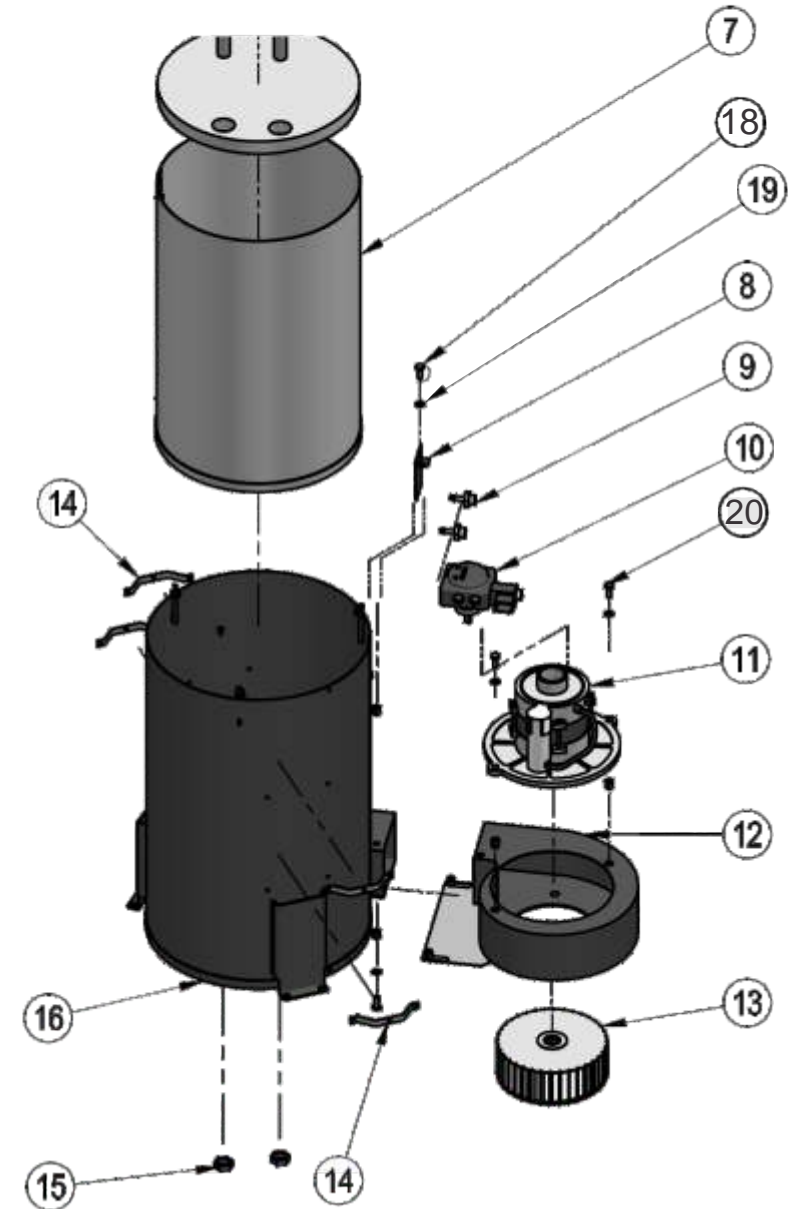

FW000104	VALVULA BY PASS MANIMATIC TERM INOX 600	1
----------	---	---

LISTA DE PEÇAS DE TUBOS E CONEXÃO TERM INOX 600

POS.	CÓDIGO	DESCRIÇÃO	QTDE
1	70000099	ESPIGÃO 3/4	1
2	70060010	CORPO FILTRO Y 3/4	1
3	FW000132	BUBO DO TERMOSTATO TERM INOX 600	1
4	FW000133	CONEXÃO T 3/8 VALVULA DE SEGURANÇA TERM INOX 600	1
5	FW000134	NIPEL 3/8 M x 1/2 M TERM INOX 600	1
6	FW000135	SUPORTE CONEXÃO SAIDA DE AGUA TERM INOX 600	1
8	FW000136	CONEXÃO DO BUBO M-14x1-Fx1/2-M TERM INOX 600	1
9	FW000137	NIPEL 3/4-M x M-22x1,5 TEM INOX 600	1
10	FW000138	MANGUEIRA AP 3/8 400mm SERPENTINA TERM INOX 600	2
12	70020024	O-RING 28,3 X 1,78	1
13	FW000139	CONEXÃO 1/4 BSP -F x 3/8 BSP -M TERM INOX 600	1
14	FW000140	VALVULA DE SEGURANÇA 160BAR 24L/MIN TERM INOX 600	1
15	70060020	ELEMENTO FILTRO Y 3/4	1
16	FW000141	COTOVELO 1/4-F x 1/8 -M TERM INOX 600	1
17	FW000142	PRESSOSTATO 1/4-M 25BAR 3A 3C TERM INOX 600	1
18	32600008	MANG CRISTAL SHAMPOO WAP TERM INOX 600	1

LISTA DE PEÇAS CONJUNTO SERPENTINA			
POS.	CÓDIGO	DESCRIÇÃO	QTDE
1	FW000119	CONJUNTO CHAPA COM ELETRODOS CPL TERM INOX 600	1
2	FW000120	TAMPA DA CALDEIRA TERM INOX 600	1
3	FW000121	CHAPA DELFETORA DE CHAMA TERM INOX 600	1
4	FW000122	DIRECIONADOR DE CHAMAS TERM INOX 600	1
5	FW000123	SERPENTINA 11LITROS TERM INOX 600	1
6	FW000124	CHAPA DUPLA ISOLAÇÃO TERM INOX 600	1
7	FW000125	TROCADOR DE CALOR INTERNO TERM INOX 600	1
8	FW000126	CHAPA DE FIXAÇÃO DO CARACOL TER INOX 600	1
9	FW000127	ESPIGÃO 1/4"ENTRADA CUMBUSTIVEL TERM INOX 600	2
10	1640465	BOMB COMBUSTIVEL QUEIMADOR TERME	1
11	1560148	MT QUEIMADOR 230V/50-60Hz TERME	1
12	FW000128	CARCAÇA DO QUEIMADOR TERM INOX 600	1
13	1540065	VENT QUEIMADOR D160 60Hz TERME	1
14	FW000129	SUPORTE DA CHAPA LATERAL TERM INOX 600	4
15	FW000130	PORCA SEXTAVADA 3/8 TERM INOX 600	2
16	FW000131	TROCADOR DE CALOR EXTERNO TERM INOX 600	1
17	70007004	PARF AA 3,9x9,5 CC-FC ZN	8
18	43037000	PARF SEXT M6x30 ZN	1
19	14127100	PORC SEXT M6 ZN	1
20	70007003	PARF SEXT M6x16 ZN CL 8.8	2