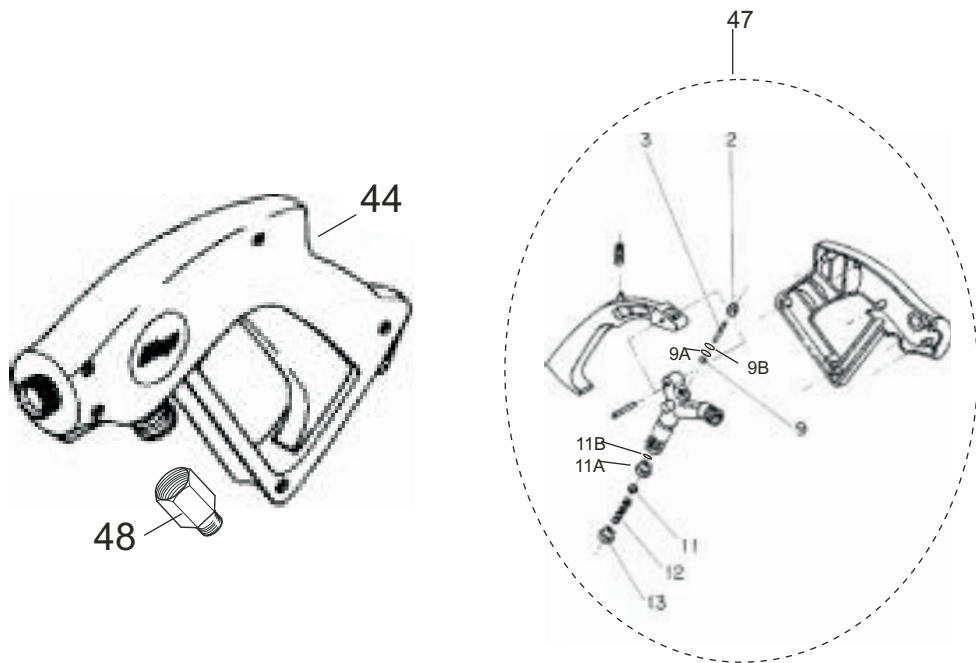

Vista Explodida

POS	CÓDIGO	DESCRIÇÃO	QTDE
44	FW000180	PRESSOSTATO PR5 280BAR 75° TERM INOX 900	2
45	FW000181	CONEXÃO "T" 3/8" BSP TEM INOX 900	1
46	FW000182	VALVULA DE SEGURANÇA TERM INOX 900	1
47	FW000183	VALVULA DE SHAMPOO TERM INOX 900	1
48	FW000184	VALVULA BY PASS TERM INOX 900	1
49	FW000185	NIPEL 3/8"x3/8" BSP TERM INOX 900	2
50	FW000186	ESPIGÃO 3/8" BSP TERM INOX 900	1
51	FW000187	COTOVELO 3/8"- M x 3/8" - F TERM INOX 900	1
52	FW000188	NIPEL 1/4" BSP TERM INOX 900	1
53	FW000189	NIPEL 3/4" BSP x1/2 BSP TERM INOX 900	1
54	FW000190	COTOVELO 1/2 BSP - M x 1/2 BSP - F TERM INOX 900	1
55	FW000191	MANGUEIRA DE ESCOAMENTO VALVULA DE SEG TERM INOX 900	1
56	FW000192	MANGUEIRA SHAMPOO TERM INOX 900	1

Vista Explodida

Vista Explodida

POS.	QTDE.	CÓDIGO	DESCRIÇÃO
1	1	70060021	capa pistola esquerda
2	1	70060015	guia pistão pistola
3	1	70060013	pistão pistola
4	1	70060022	mola do gatilho
5	1	70060023	gatilho
6	1	70060012	pino do gatilho
7	1	70060019	capa pistola direita
8	7	70020120	parafuso AA 3,5 x 19 CP-FC ZN
9	1	63621820	o-ring 7,65 x 1,78
9A	1	42773001	o-ring 2,9 x 1,78
9B	1	70060018	anel parback 6 x 3 Nylon
10	1	70060011	corpo válvula pistola
11	1	74019100	esfera inox
11A	1	70060014	porta esfera
11B	1	63621820	o-ring 7,65 x 1,78
12	1	70060017	mola válvula pistola
13	1	70060016	porta mola válvula pistola
44	1	61035000	pistola cpl Wap TST (com gatilho)
46	1	70020121	inserto gatilho pistola
47	1	61041000	kit reparo da pistola (2,3,9,9A,9B,11,11A,11B,12,13)
48	1	70020166	União F/M21 x M/M18