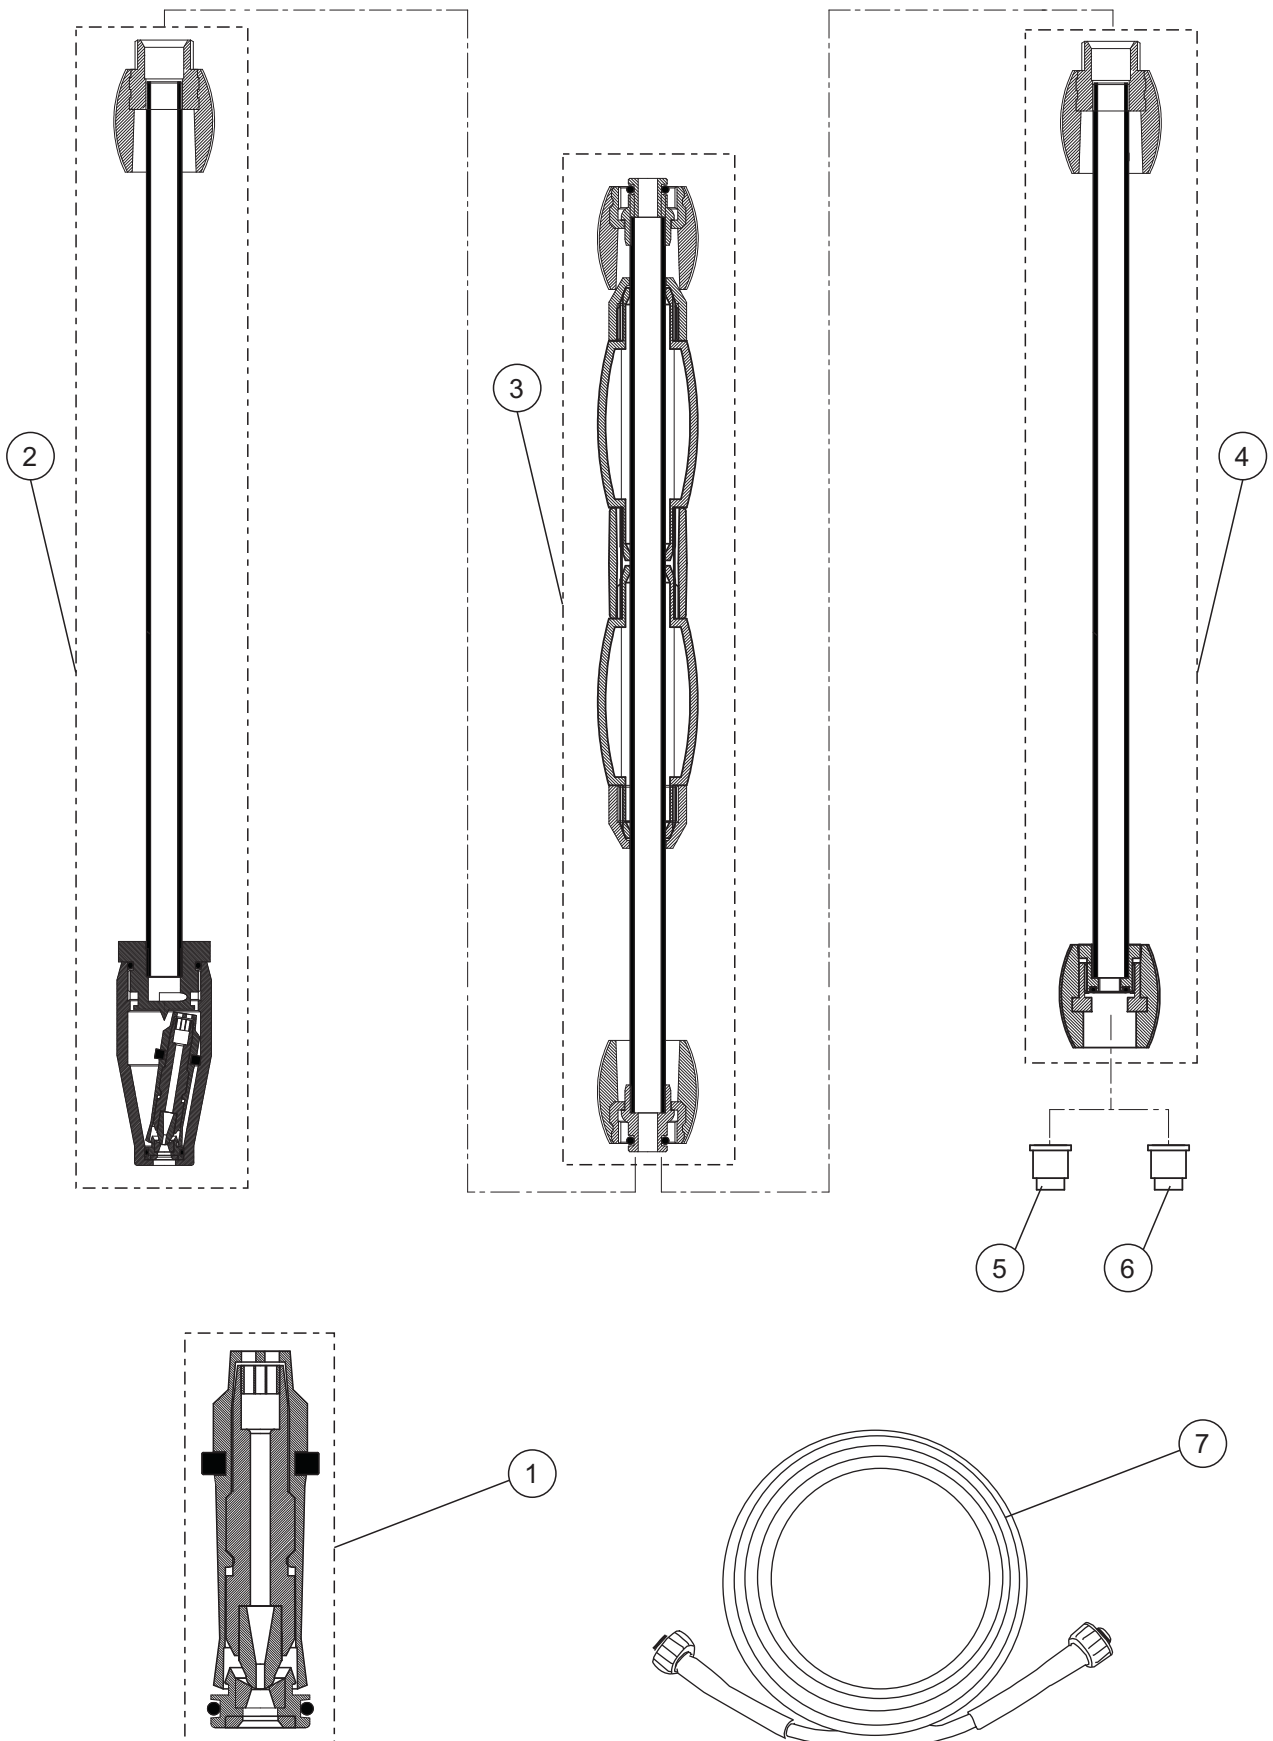

Vista Explodida

Vista Explodida

POS.	CÓDIGO	DESCRIÇÃO	QTDE
1	52004161	KIT CORPO ROT BICO TURBO	1
2	70018098	BICO TURBO C/ LANÇA INOX 330mm 1,6 CPL	1
3	70018091	70018091	1
4	70018090	LANÇA 330mm AÇO INOX CPL	1
5	78130013	BICO P/ SHAMPOO TROCA RAPIDO	1
6	78130014	BICO AP 1506 TROCA RAPIDO	1
7	61115001	MANG AP 3/8 10m	1