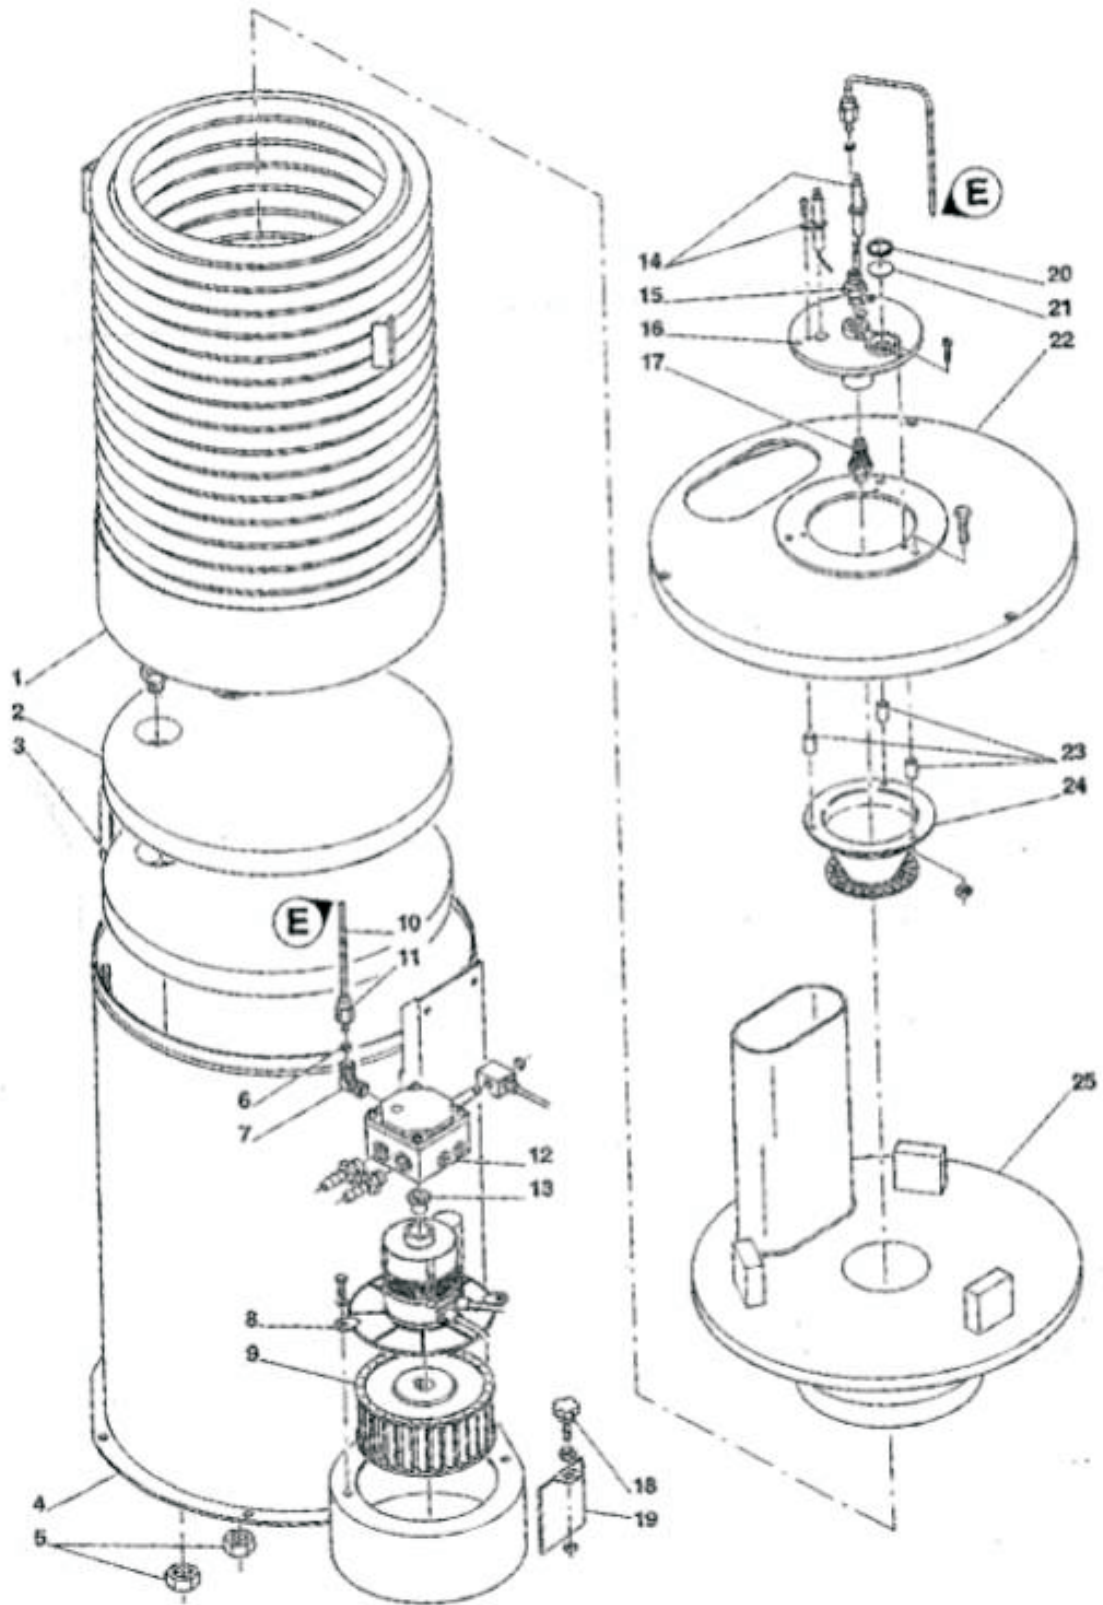

Vista Explodida

Vista Explodida

POS	QUANT.	CODIGO	DENOMINAÇÃO
1	1	2501296	SERPENTINA 15LT
2	2	2500575	CHAPA DE ISOLAÇÃO SUP
3	1	2500574	CHAPA DE ISOLAÇÃO INF
4	1	2301001	PROTEÇÃO EXTERNE SERP 15LT
5	2	2500773	PORCA LAT 3/8
6	2	362349	ANEL DE PRESSÃO 1310.4
7	1	362341	CONEXÃO 90G 1/8 X 1/8M
8	230V	1560148	MOTOR EL 230V 50/60HZ
9	60HZ	1540065	VENTOINHA HOR D146X52 F12,7
10	1	2502865	TUBO DE COBRE
11	2	362348	PORCA DE APERTO 1303.4.1/8 SEXT
12	1	1640465	BOMBA DE COMBUSTIVEL QUER
13	1	1820001	ACOPLAMENTO BOMBA COMB
14	2	2501303	ELETRODO
15	1	362337	NIPEL 1/8
16	1	2501302	SUPORTE SUP QUEIM
17	1	1940080	BICO INJET QUEIM 1.50 60G
18	1	1900003	MANOPLA 8L M6 X 50
19	1	2502866	REGULADOR DE AR QUEIM
20	1	1380017	ANEL ELAST INT
21	1	1900101	VIDRO INSPEC QUEIM
22	1	2600397	TAMPA SERPENTINA SUP
23	1	2501322	TUBO DISTANCIADOR
24	1	2501305	DIRECIONADOR DE AR QUEIM
25	1	2501298	TAMPA SERPENTINA INF