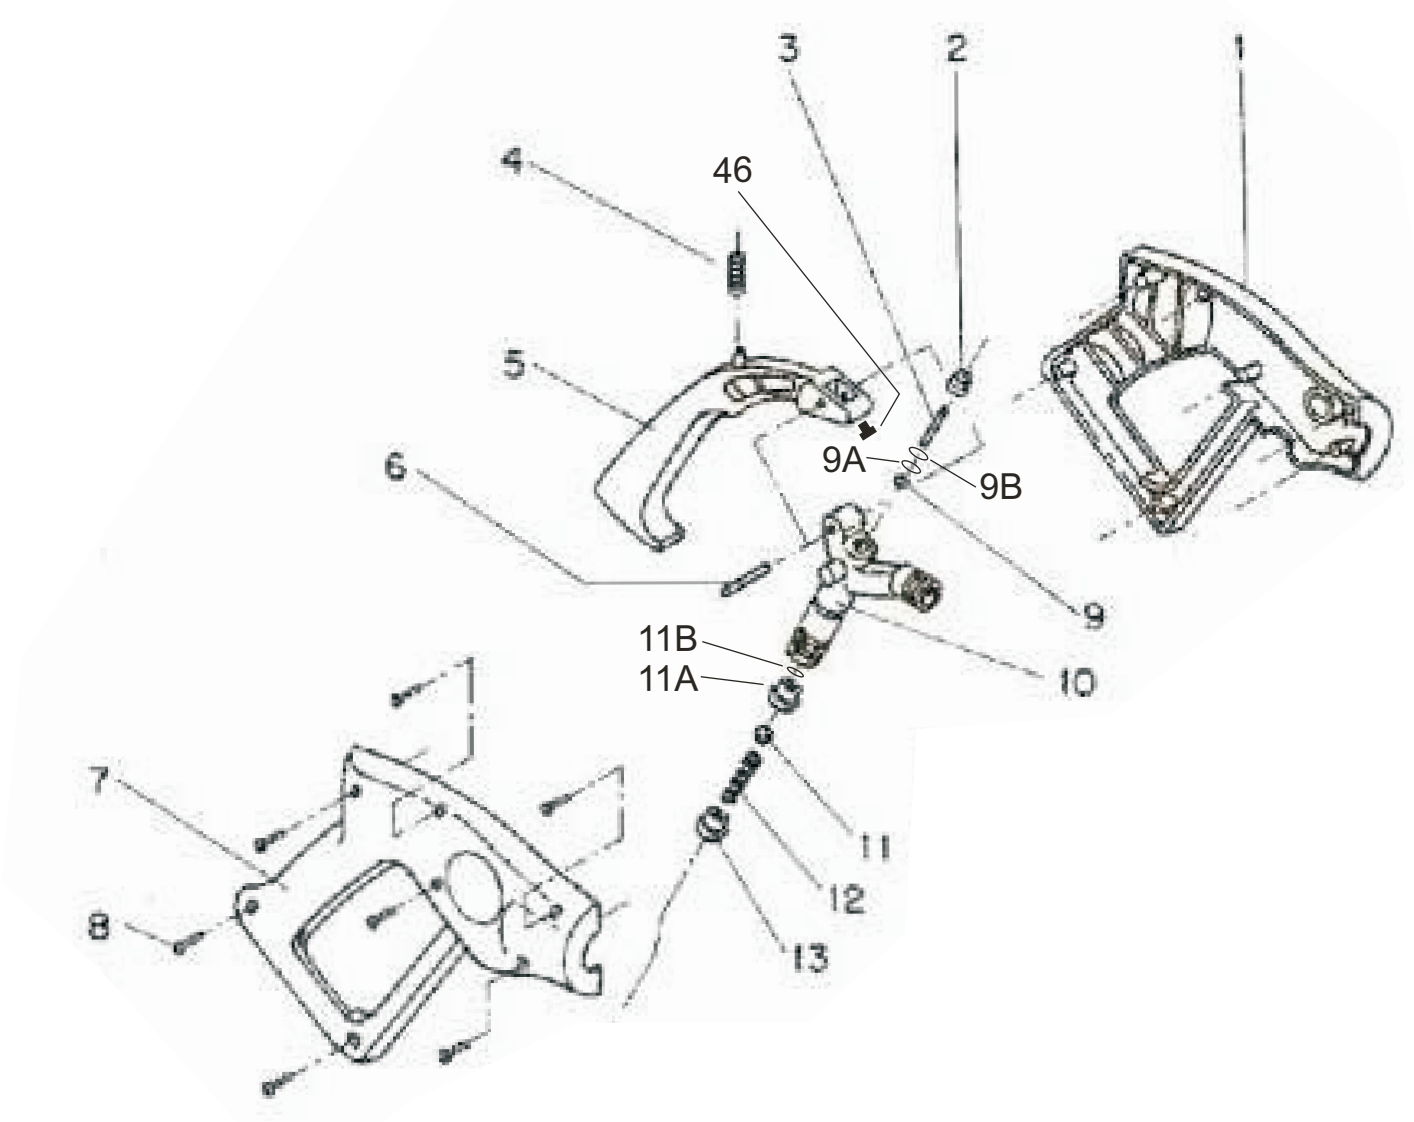

Vista Explodida

POS	CÓDIGO	DESCRIÇÃO	QTDE
44	FW000180	PRESSOSTATO PR5 280BAR 75° TERM INOX 900	2
45	FW000181	CONEXÃO "T" 3/8" BSP TEM INOX 900	1
46	FW000182	VALVULA DE SEGURANÇA TERM INOX 900	1
47	FW000183	VALVULA DE SHAMPOO TERM INOX 900	1
48	FW000184	VALVULA BY PASS TERM INOX 900	1
49	FW000185	NIPEL 3/8"x3/8" BSP TERM INOX 900	2
50	FW000186	ESPIGÃO 3/8" BSP TERM INOX 900	1
51	FW000187	COTOVELO 3/8"- M x 3/8" - F TERM INOX 900	1
52	FW000188	NIPEL 1/4" BSP TERM INOX 900	1
53	FW000189	NIPEL 3/4" BSP x1/2 BSP TERM INOX 900	1
54	FW000190	COTOVELO 1/2 BSP - M x 1/2 BSP - F TERM INOX 900	1
55	FW000191	MANGUEIRA DE ESCOAMENTO VALVULA DE SEG TERM INOX 900	1
56	FW000192	MANGUEIRA SHAMPOO TERM INOX 900	1

Vista Explodida

Vista Explodida

POS.	QTDE.	CÓDIGO	DESCRIÇÃO
1	1	70060021	capa pistola esquerda
2	1	70060015	guia pistão pistola
3	1	70060013	pistão pistola
4	1	70060022	mola do gatilho
5	1	70060023	gatilho
6	1	70060012	pino do gatilho
7	1	70060019	capa pistola direita
8	7	70020120	parafuso AA 3,5 x 19 CP-FC ZN
9	1	63621820	o-ring 7,65 x 1,78
9A	1	42773001	o-ring 2,9 x 1,78
9B	1	70060018	anel parback 6 x 3 Nylon
10	1	70060011	corpo válvula pistola
11	1	74019100	esfera inox
11A	1	70060014	porta esfera
11B	1	63621820	o-ring 7,65 x 1,78
12	1	70060017	mola válvula pistola
13	1	70060016	porta mola válvula pistola
44	1	61035000	pistola cpl Wap TST (com gatilho)
46	1	70020121	inserto gatilho pistola
47	1	61041000	kit reparo da pistola (2,3,9,9A,9B,11,11A,11B,12,13)
48	1	70020166	União F/M21 x M/M18