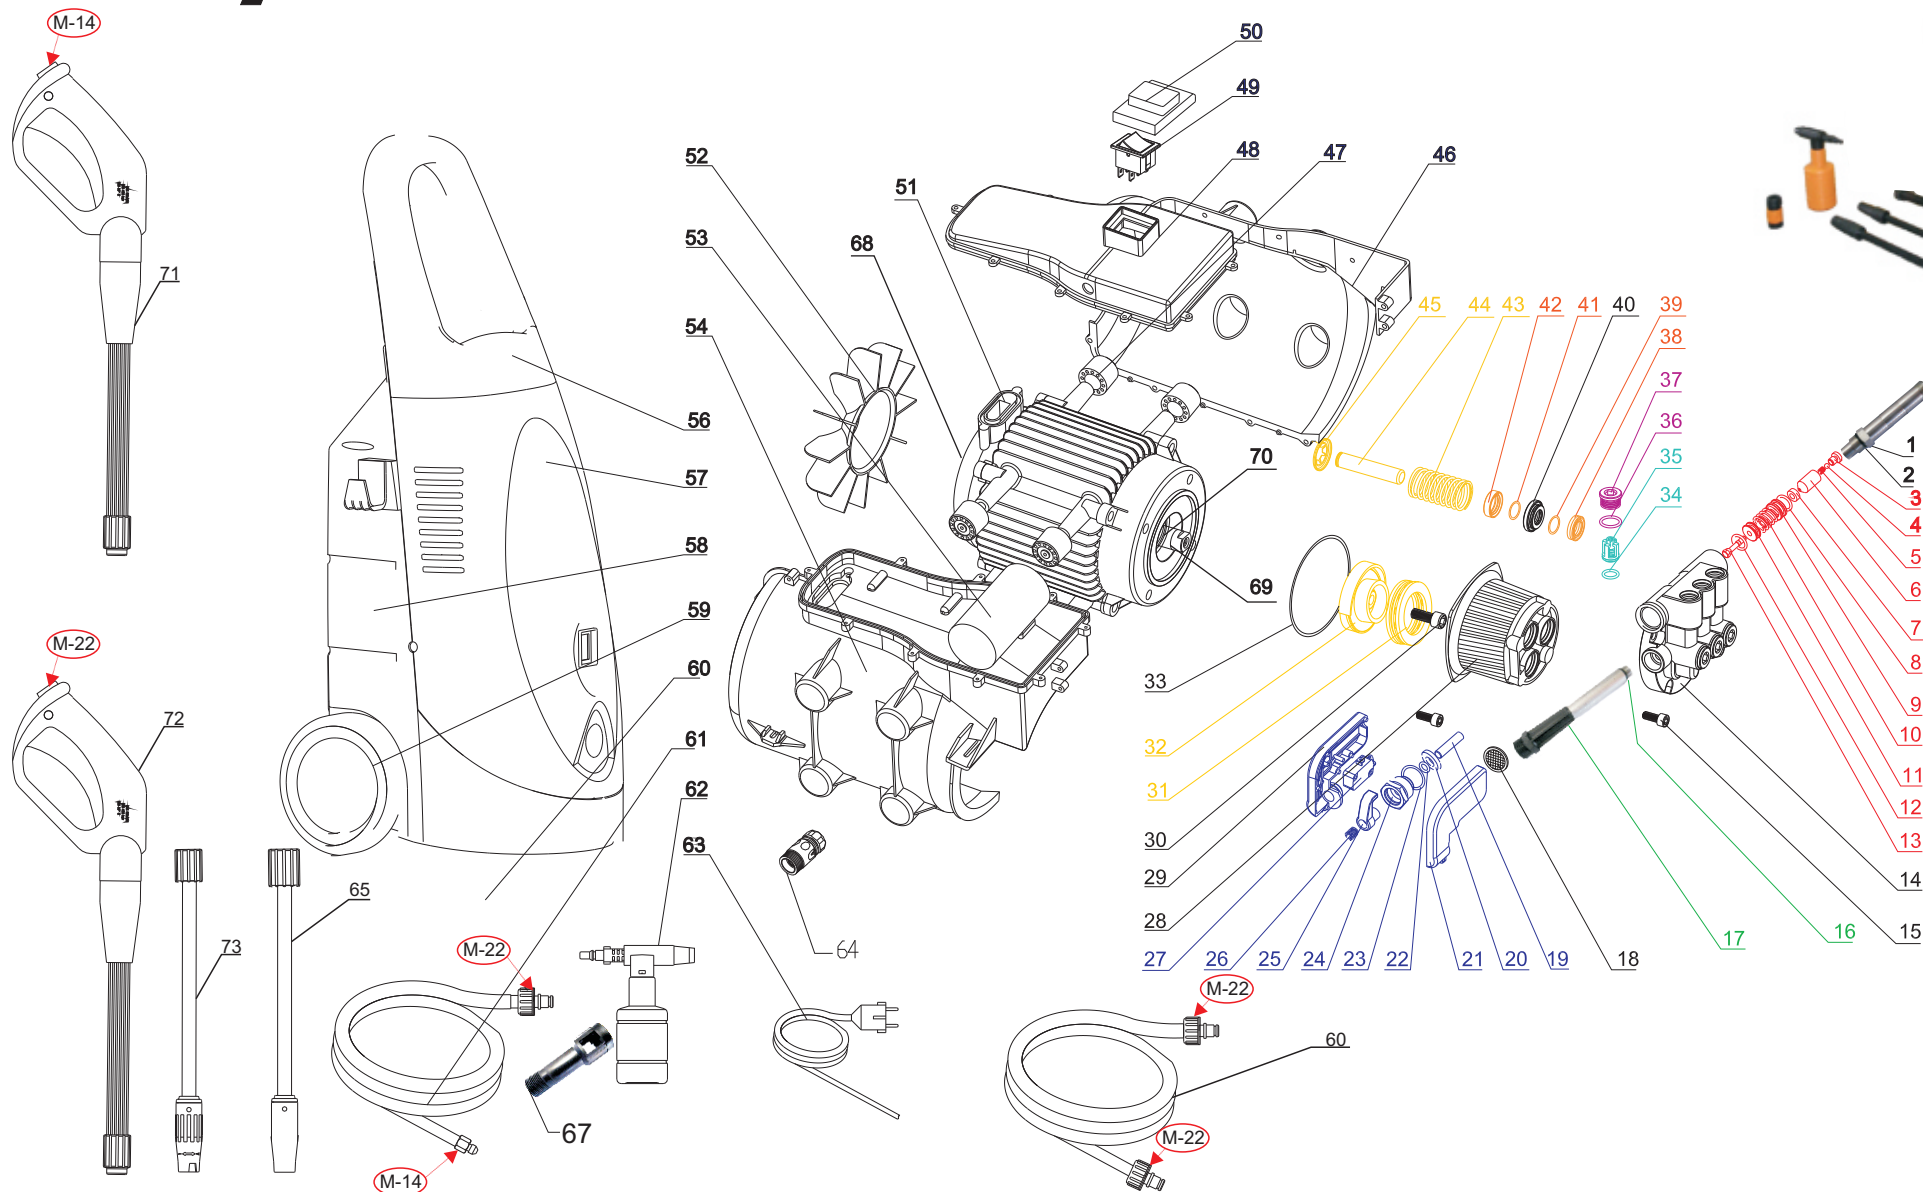

Wap[®]

WAP TOP II (APW-VH-130P)

■ KIT N° 1-(50090305) KIT BPS

■ KIT N° 3-(VB70-19-27) CONJ. MICRO SWIT

■ KIT N° 5-(VA90-42-43) KIT TAMP VALV. S/P

■ KIT N° 7-(VH130P-31-45) KIT N° 7 PISTÕES/CAME/ROLAMENTO WAP TOP II C/3 (14mm)