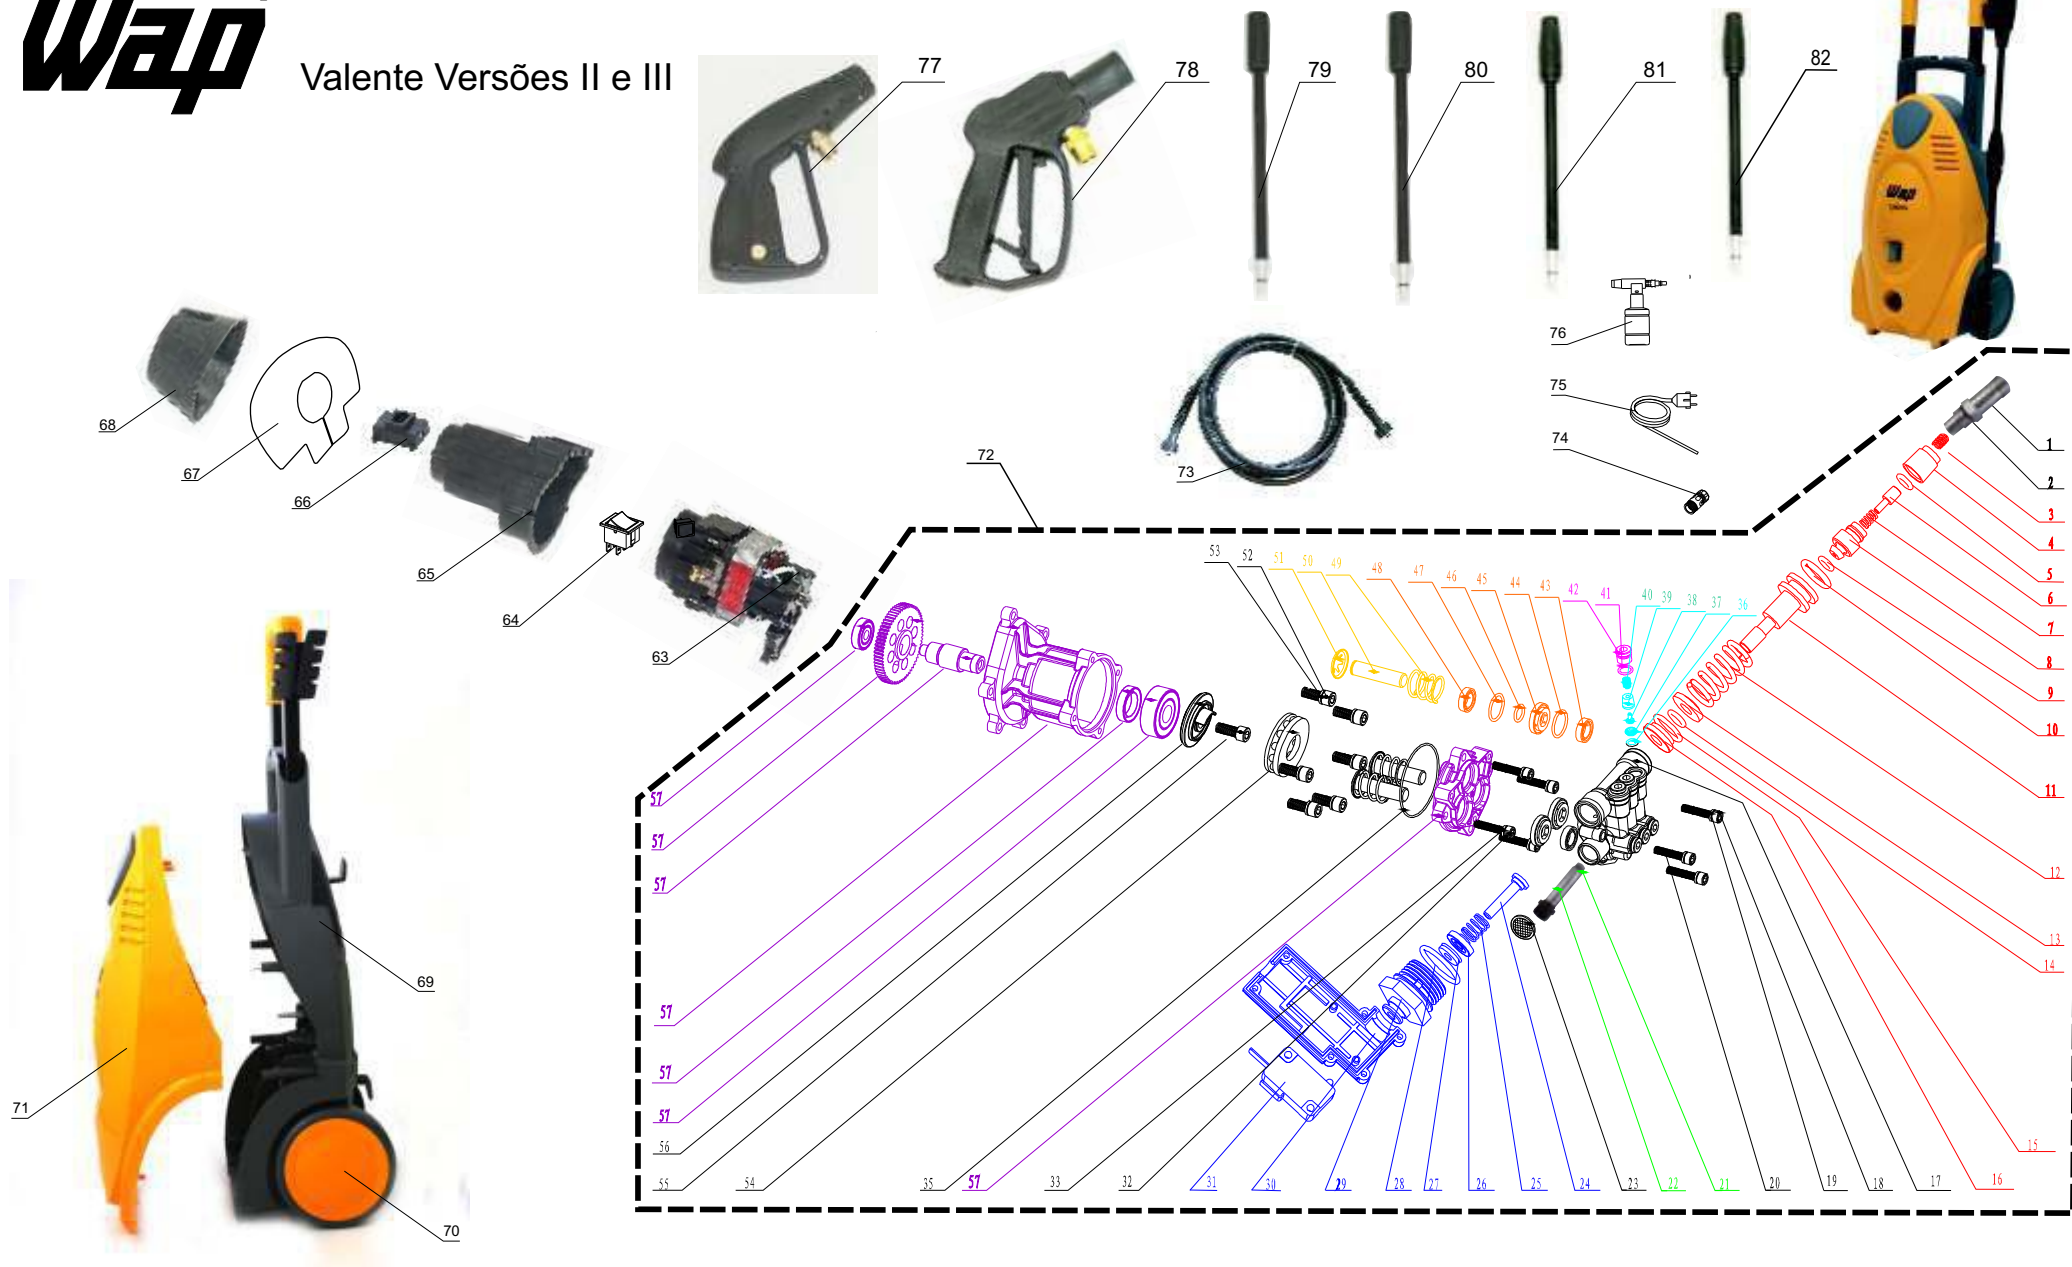

Wap[®]

Valente Versões II e III

■ KIT N° 1-(VG70-03-16) KIT BPS

■ KIT N° 3-(VG70-24-31) CONJ. MICRO SWIT

■ KIT N° 5-(VG70-41-42) KIT TAMP VALV. S/P

■ KIT N° 7-(VB70-49-51) KIT PISTÃO CPL

■ KIT N° 2-(VRB70-21-22) KIT ENTRADA ÁGUA

■ KIT N° 4-(VG70-36-40) KIT VALV. S/P

■ KIT N° 6-(VB70-44-48) KIT VEDAÇÕES

■ KIT N° 8-(FW001147) CONJ. ENGREM

ABRIL 2014
Rev. 06

Seq	Código	Descrição
1	VRB70-001	CONX SAÍDA AGUA VALENTE VERSÃO II
3	VG70-03-16	KIT Nº 01 VALV BPS EXCEL/VALEN/PLUS/SUPER VERSÃO II/III
17	VG70-0017	CABEÇOTE (EXCEL/VALEN/PLUS/SUPER) VERSÃO II/III
18	VG70-0018	PARF ALLEN M6x25 (EXCEL/VALEN/PLUS/SUPER) VERSÃO II/III
19	70001006	ARR PRESS 6mm ZN
20	30020115	PARF ALLEN CC M5X35 ZN
21	VRB70-21-22	KIT Nº 02 ENTR AGUA 103mm VALENTE VERSÃO II
23	VB70-0018	FILTR ENTR AGUA (PLUS/SUPER/PREM/TOP/EXCEL/VALEN/BRAVO)
24	VG70-24-31	KIT Nº 03 CONJ MICRO(EXCELL/SUPER/VALEN/PLUS)VERSÃO II/III
35	50043202	O-RING 58,42 X 2,62 (2-141)
36	VG70-36-40	KIT Nº 4 VALV S/P (EXCEL/VALEN/PLUS/SUPER) VERSÃO II/III
41	VG70-41-42	KIT Nº 5 TAMP VALV EXCEL/VALEN/PLUS/SUPER VERSÃO II/III
44	VB70-44-48	KIT Nº 6 VEDAÇÃO (PLUS/SUP/VALEN/EXCEL/PREM/BRAV).
45	VB70-0040	ANEL CENTR CPL (PLUS/SUPER/PREM/COMPACT/EXECELL/BRAV/VALE
49	VB70-49-51	KIT Nº 7 PISTÕES (PLUS/SUPER/PREM/COMPACT/EXCEL/BRAV/VALEN)
54	VG70-0054	ROLAM ESFERA BOMB (EXCEL/PLUS/SUPER/VALEN) VERSÃO II/III
55	VB70-0029	PARF CAME M8 X 20 (PLUS/SUPER/PREM/TOP/EXCEL/VALEN/BRAV)
56	APW90-74	CAME 127V 9º
56	APW90-74A	CAME 230V 12º
57	Fw001147	KIT Nº 8 CONJ. ENGENHAGEM E GUIA PISTÕES
63	VG70-0064	MT 127V/60Hz (EXCELLENT/SUPER/PLUS/VALEN/) VERSÃO III
63	VG70-064A	MT 230V/60HZ
64	VB70-0052	INTERRUPTOR (PLUS/EXCEL/SUPER/PREM/TOP/VALEN/BRAVO)
65	VA90-0072	PROT MOTOR (SUPER II/VALENTE) VERSÃO II
66	VA90-0074	SUPORTE INTERRUPT (SUPER II/VALENT) VERSÃO II
67	VRB70-80	SEPARADOR DE AMBIENTES - VALENTE VERSÃO II
68	VA90-0073	PROT SUP MT (SUPER II/VALENTE) VERSÃO II
69	VRB70-68	CARENAGEM TRASEIRA (VALENTE)
70	Fw001469	RODA (VALENTE/BRAVO)