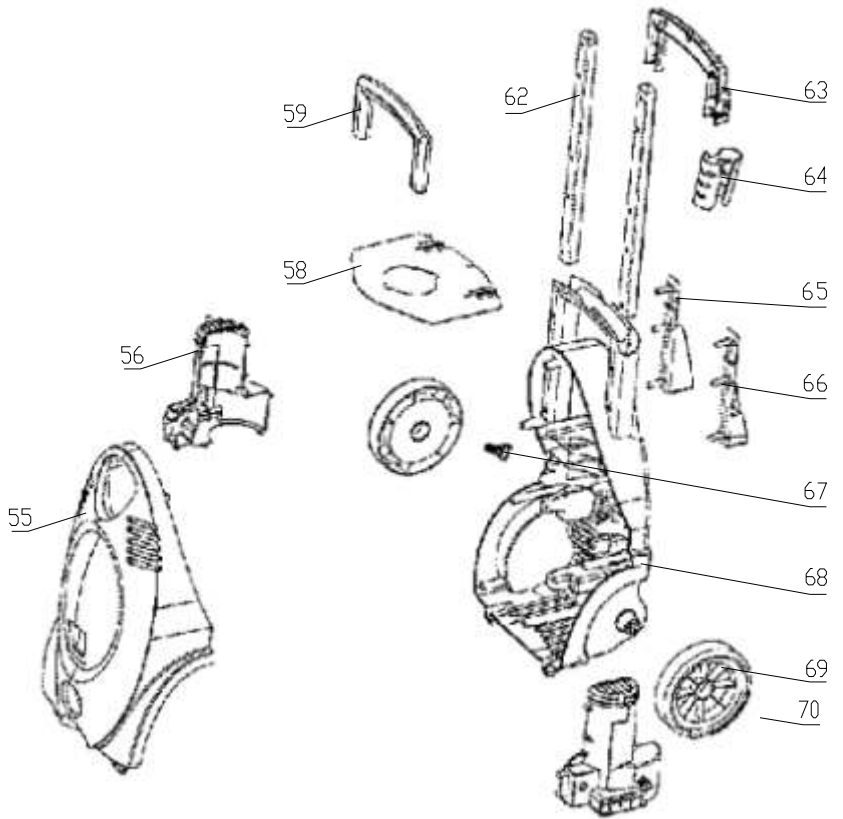

## Valente

- KIT N° 1-31040048 CONJ. BPS
- KIT N° 3-(VB70-19-27) CONJ. MICRO SWIT
- KIT N° 5-(VB70-42-43) KIT TAMP VALV. S/P
- KIT N° 7-(VB70-49-51) KIT PISTÃO CPL
- KIT N° 2-(VB70-16-17) KIT ENTRADA ÁGUA
- KIT N° 4-(VB70-40-41) KIT VALV. S/P
- KIT N° 6-(VB70-44-48) KIT VEDAÇÕES
- KIT N° 8-(VB70-34-38) KIT ENGREN