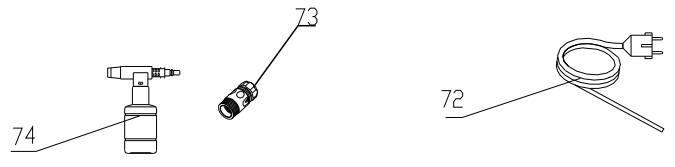

Wap®

Valente

- KIT N° 1-31040048 CONJ. BPS
- KIT N° 3-(VB70-19-27) CONJ. MICRO SWIT
- KIT N° 5-(VB70-42-43) KIT TAMP VALV. S/P
- KIT N° 7-(VB70-49-51) KIT PISTÃO CPL
- KIT N° 2-(VB70-16-17) KIT ENTRADA ÁGUA
- KIT N° 4-(VB70-40-41) KIT VALV. S/P
- KIT N° 6-(VB70-44-48) KIT VEDAÇÕES
- KIT N° 8-(VB70-34-38) KIT ENGREN