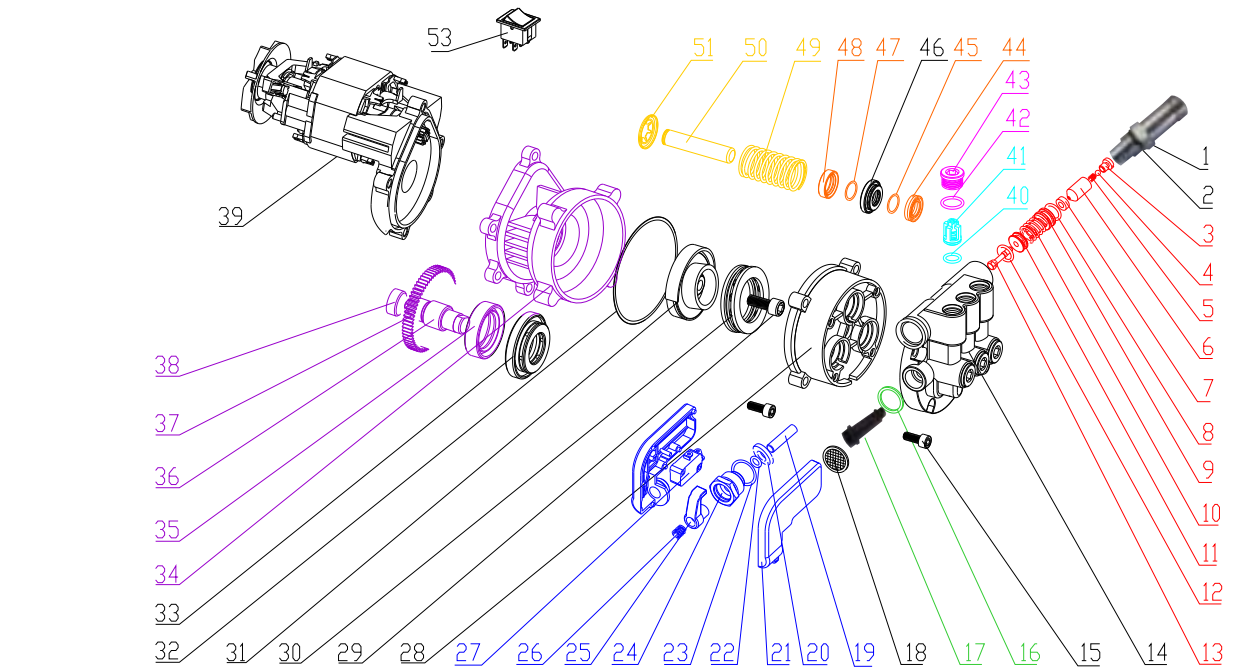

## Valente

- KIT N° 1-31040048 CONJ. BPS
- KIT N° 3-(VB70-19-27) CONJ. MICRO SWIT
- KIT N° 5-(VB70-42-43) KIT TAMP VALV. S/P
- KIT N° 7-(VB70-49-51) KIT PISTÃO CPL
- KIT N° 2-(VB70-16-17) KIT ENTRADA ÁGUA
- KIT N° 4-(VB70-40-41) KIT VALV. S/P
- KIT N° 6-(VB70-44-48) KIT VEDAÇÕES
- KIT N° 8-(VB70-34-38) KIT ENGREN