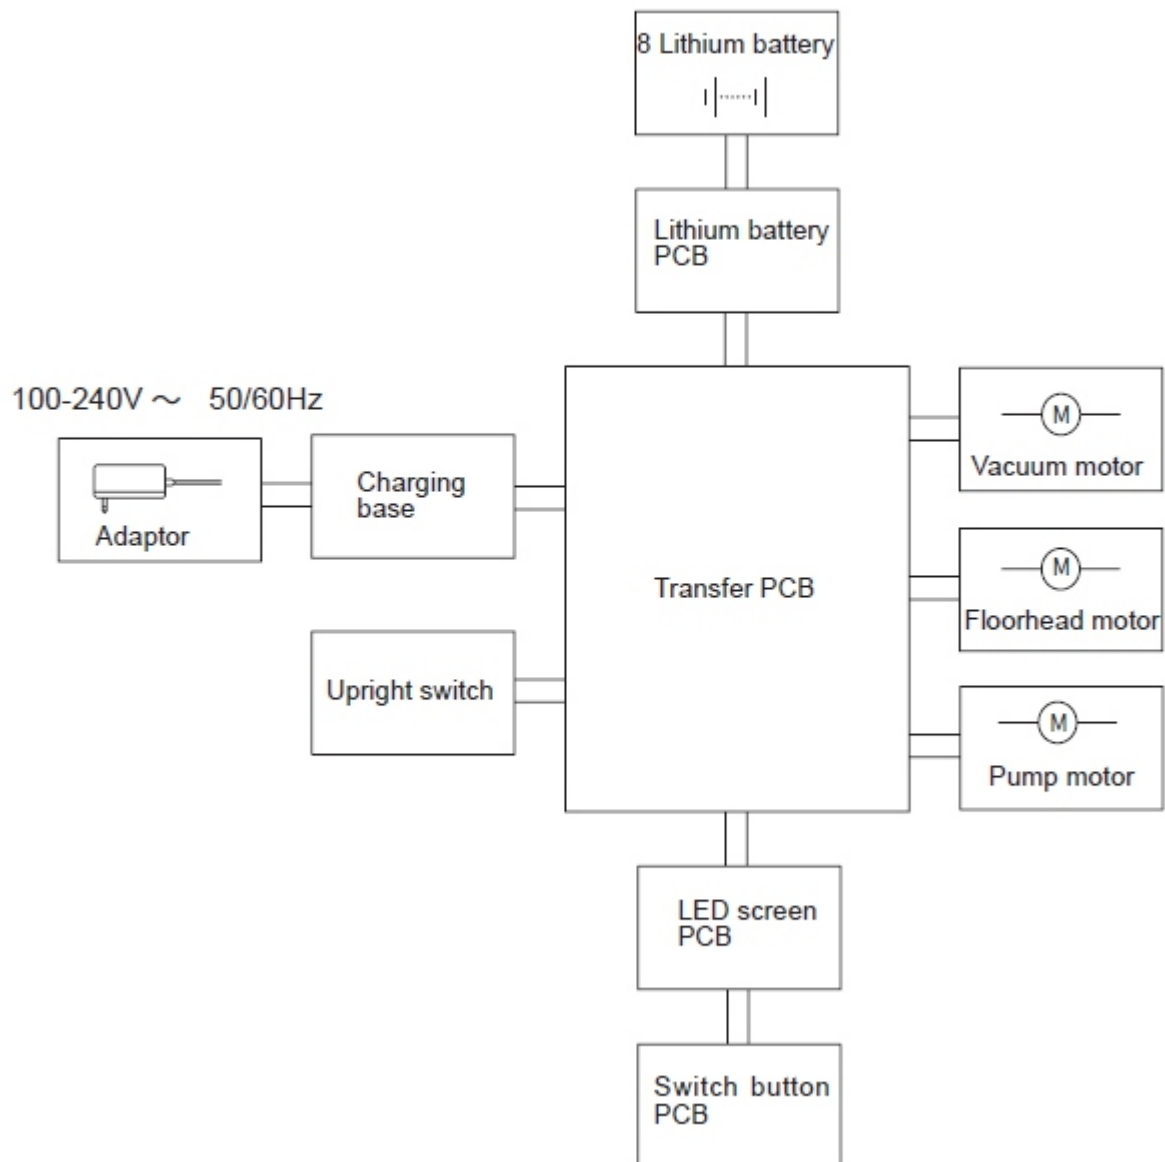

Lista de Peças

21	FW009049	ESCOVA ROTATIVA	1	
22	FW009050	SUORTE DO FILTRO ESPUMA	1	
23	FW009051	FILTRO ESPUMA	1	
24	FW009052	RECIPIENTE DE AGUA SUJA	1	
25	FW009053	KIT TAMPA E BOIA DO RECIPIENTE DE AGUA SUJA	1	
26	FW009054	TAMPA FILTRO DO RECIPIENTE DE AGUA LIMPA	1	
27	FW009055	RESIPIENTE DE AGUA LIMPA	1	
28	FW009056	CARREGADOR BIVOLT 100 -240V (34,2V)	1	
29	FW009057	ESCOVA PARA LIMPEZA DA MANGUEIRA DE SUÇÃO	1	
30	FW009058	ESCOVA PRA LIMPEZA	1	
*	FW008968	CX WAP MULTI FLOOR	1	
*	FW008969	MANUAL DE INSTR WAP MULTI FLOOR	1	
*	ECB00160	ETIQ. C. BAR WAP MULTI FLOOR	1	

Diagrama Eléctrico