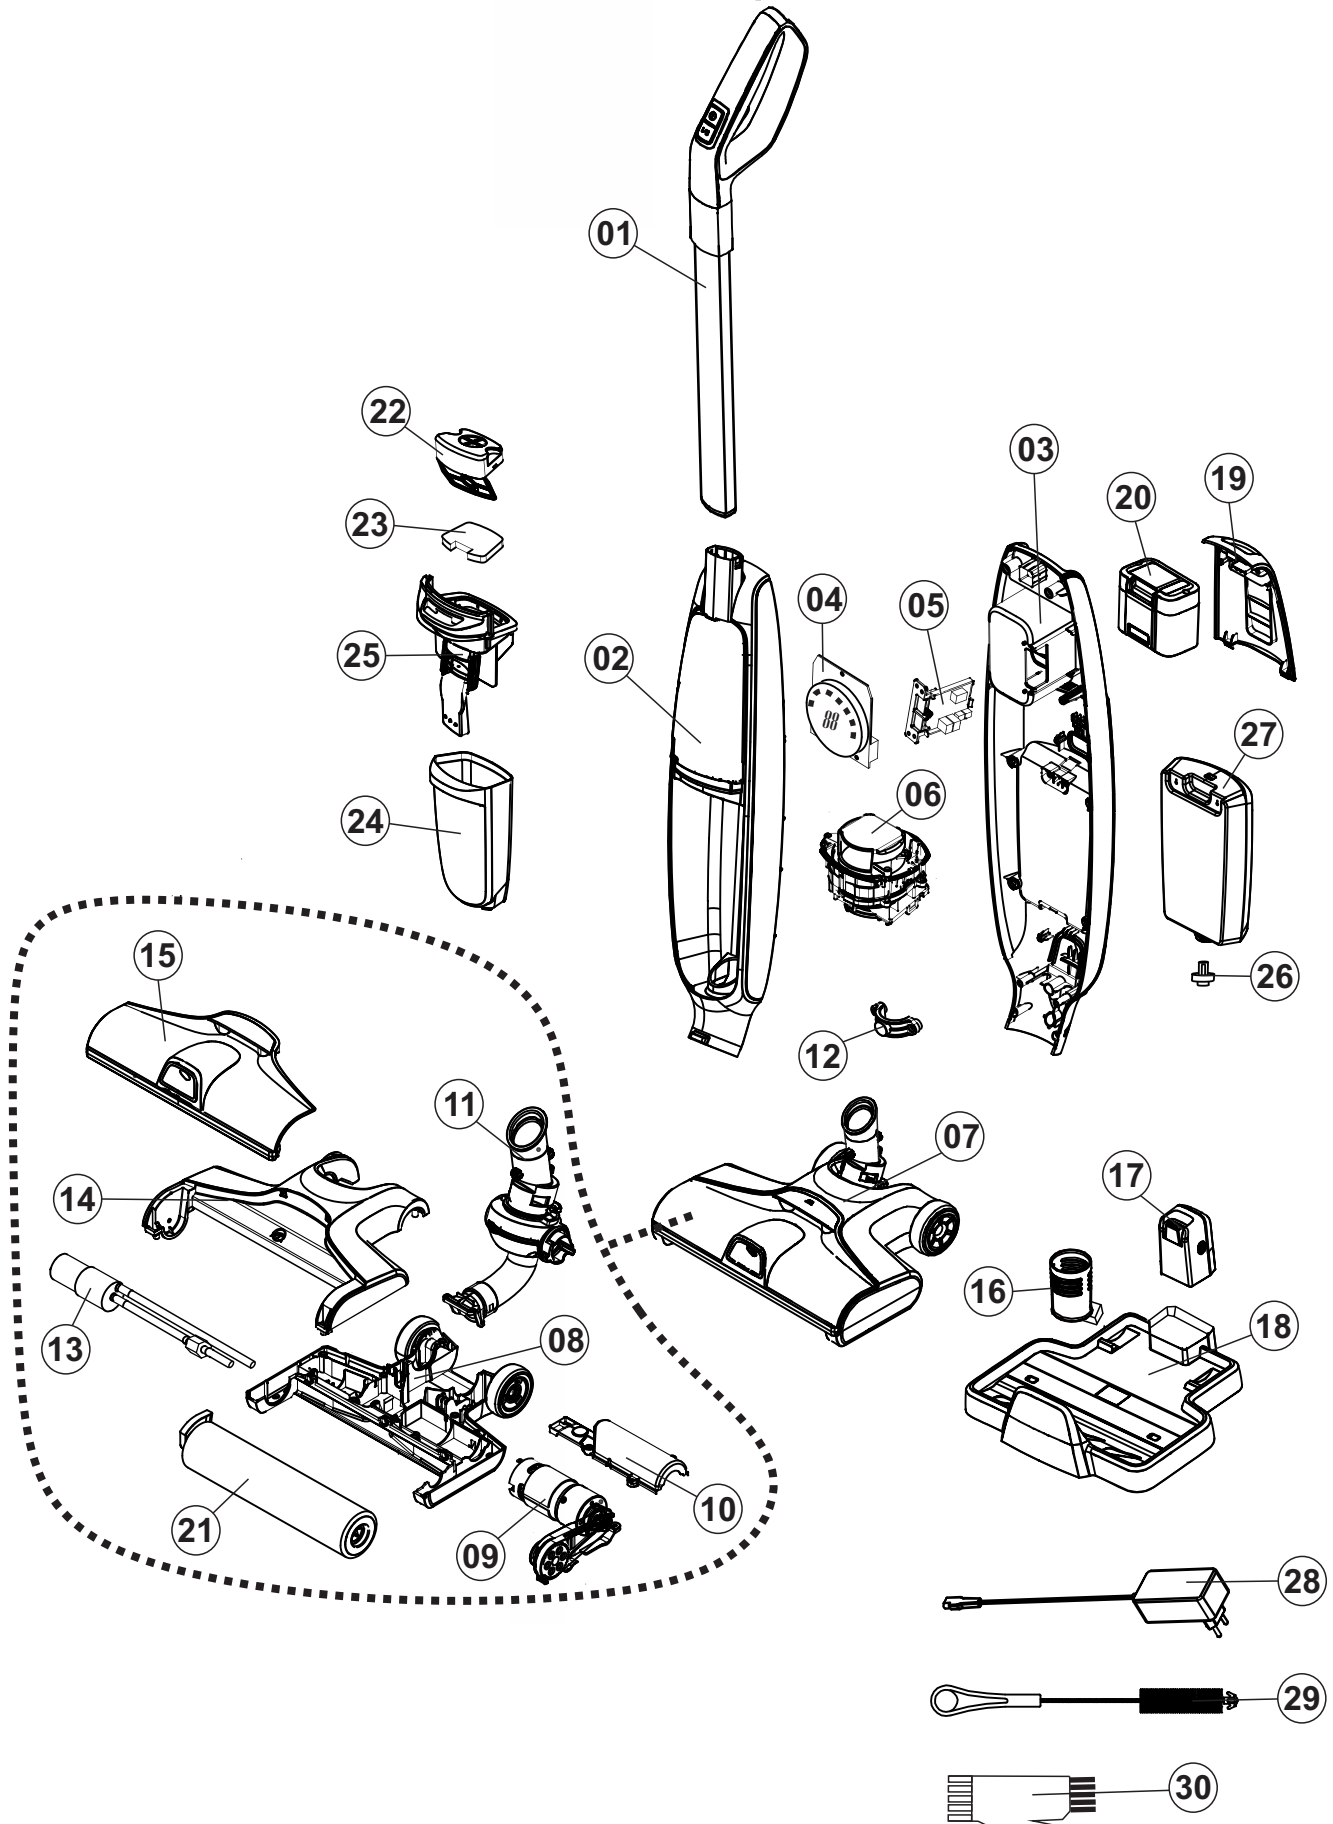

Wap

CATÁLOGO DE PEÇAS PARA REPOSIÇÃO

EXTRATORA VERTICAL A BATERIA WAP MULTI FLOOR

FW008967

REVISÃO: 00 - AGOSTO/2022
REFERÊNCIA: VEG02.140

O conteúdo deste documento não deve ser reproduzido ou cedido a terceiros sem a autorização prévia da Fresnomaq Indústria de Máquinas S/A

Vista Explodida

Lista de Peças

1	FW009029	HASTE COMPLETA	1	
2	FW009030	CARENAGEM FRONTAL	1	
3	FW009031	CARENAGEM TRASEIRA	1	
4	FW009032	PLACA DO DISPLAY	1	
5	FW009033	PLACA DE CIRCUITO ELETRICO	1	
6	FW009034	CONJUNTO MOTOR	1	
7	FW009035	BICO MULTIPLO	1	
8	FW009036	BASE INFERIOR DO BICO MULTIPLO	1	
9	FW009037	MOTOR DA ESCOVA ROTATIVA	1	
10	FW009038	TAMPA DO MOTOR DA ESCOVA ROTATIVA	1	

Lista de Peças

11	FW009039	KIT MANGUEIRA DE SUCCÃO	1	
12	FW009040	TRAVA	1	
13	FW009041	BOMBA DE AGUA	1	
14	FW009042	BASE SUPERIOR DO BICO MULTIPLO	1	
15	FW009043	TAMPA DO BICO MULTIPLO	1	
16	FW009044	SUPORTE PARA ESCOVA ROTATIVA	1	
17	FW009045	CONECTOR DE CARREGAMENTO	1	
18	FW009046	BASE PARA CARREGAMENTO E LIMPEZA	1	
19	FW009047	TAMPA DA BATERIA	1	
20	FW009048	BATERIA 28,8V	1	

Lista de Peças

21	FW009049	ESCOVA ROTATIVA	1	
22	FW009050	SUORTE DO FILTRO ESPUMA	1	
23	FW009051	FILTRO ESPUMA	1	
24	FW009052	RECIPIENTE DE AGUA SUJA	1	
25	FW009053	KIT TAMPA E BOIA DO RECIPIENTE DE AGUA SUJA	1	
26	FW009054	TAMPA FILTRO DO RECIPIENTE DE AGUA LIMPA	1	
27	FW009055	RESIPIENTE DE AGUA LIMPA	1	
28	FW009056	CARREGADOR BIVOLT 100 -240V (34,2V)	1	
29	FW009057	ESCOVA PARA LIMPEZA DA MANGUEIRA DE SUÇÃO	1	
30	FW009058	ESCOVA PRA LIMPEZA	1	
*	FW008968	CX WAP MULTI FLOOR	1	
*	FW008969	MANUAL DE INSTR WAP MULTI FLOOR	1	
*	ECB00160	ETIQ. C. BAR WAP MULTI FLOOR	1	