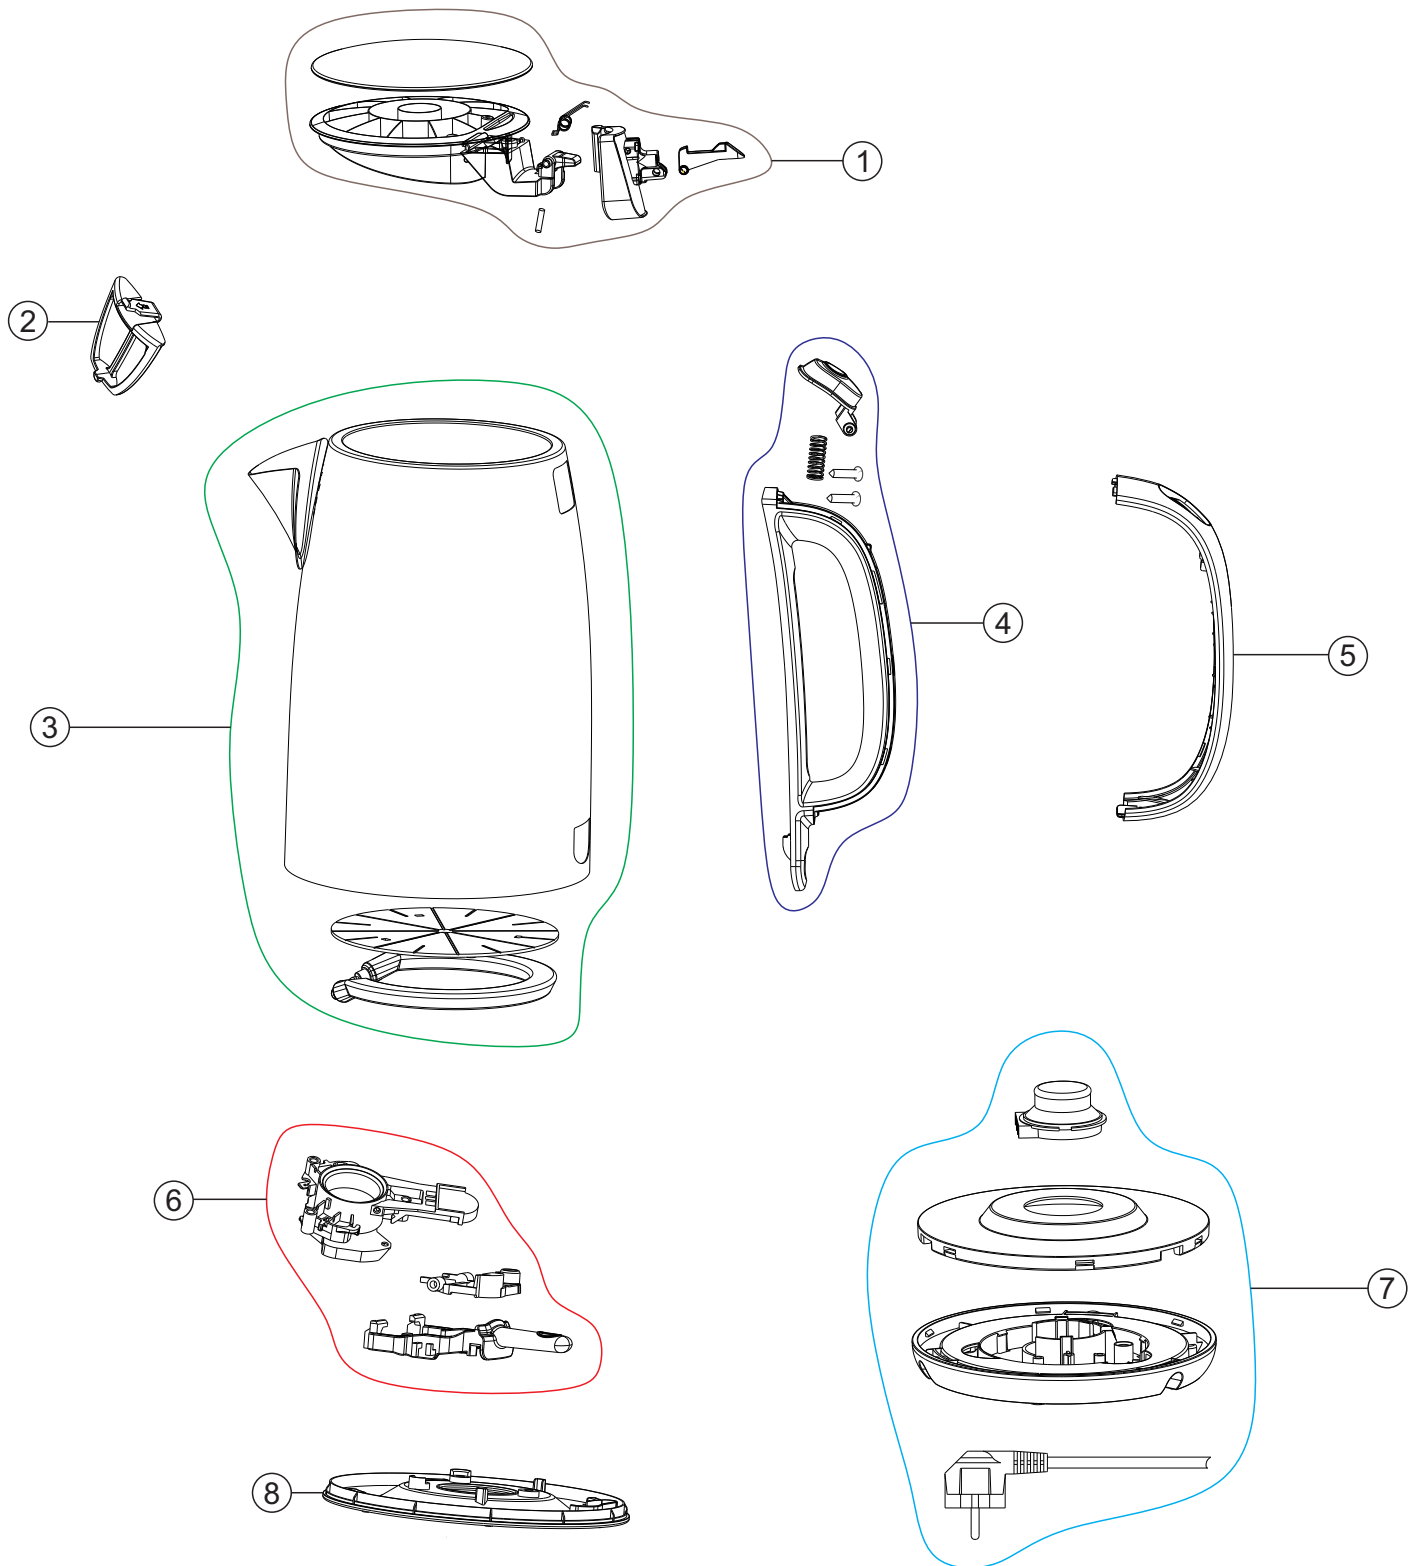

## CATÁLOGO DE PEÇAS PARA REPOSIÇÃO

## CHALEIRA ELÉTRICA PROSDOCIMO WCE1

FW009523 - 127V  
FW009524 - 220V

REVISÃO: 01 - FEVEREIRO/2025  
REFERÊNCIA: VEG02.171

O conteúdo deste documento não deve ser reproduzido ou cedido a terceiros sem a autorização prévia da Fresnomaq Indústria de Máquinas S/A

# Lista de Peças

01	FW009775	KIT TAMPA	1	
02	FW009781	FILTRO	1	
03	FW009773	JARRA COM RESISTÊNCIA 127V	1	
	FW009774	JARRA COM RESISTÊNCIA 220V		
04	FW009776	ALÇA COMPLETA	1	
05	FW009777	TAMPA DA ALÇA	1	
06	FW009779	KIT CONECTOR DE AQUECIMENTO 127V	1	
	FW009780	KIT CONECTOR DE AQUECIMENTO 220V		
07	FW009782	BASE COMPLETA	1	
08	FW009778	BASE DA JARRA	1	
*	FW009526	CX WAP CHALEIRA ELÉTRICA	1	-
*	FW009525	MANUAL DE INSTR WAP CHALEIRA ELÉTRICA	1	-
*	ECB00215	ETIQ. C. BAR WAP CHALEIRA ELÉTRICA 127V	1	-
*	ECB00216	ETIQ. C. BAR WAP CHALEIRA ELÉTRICA 220V	1	-