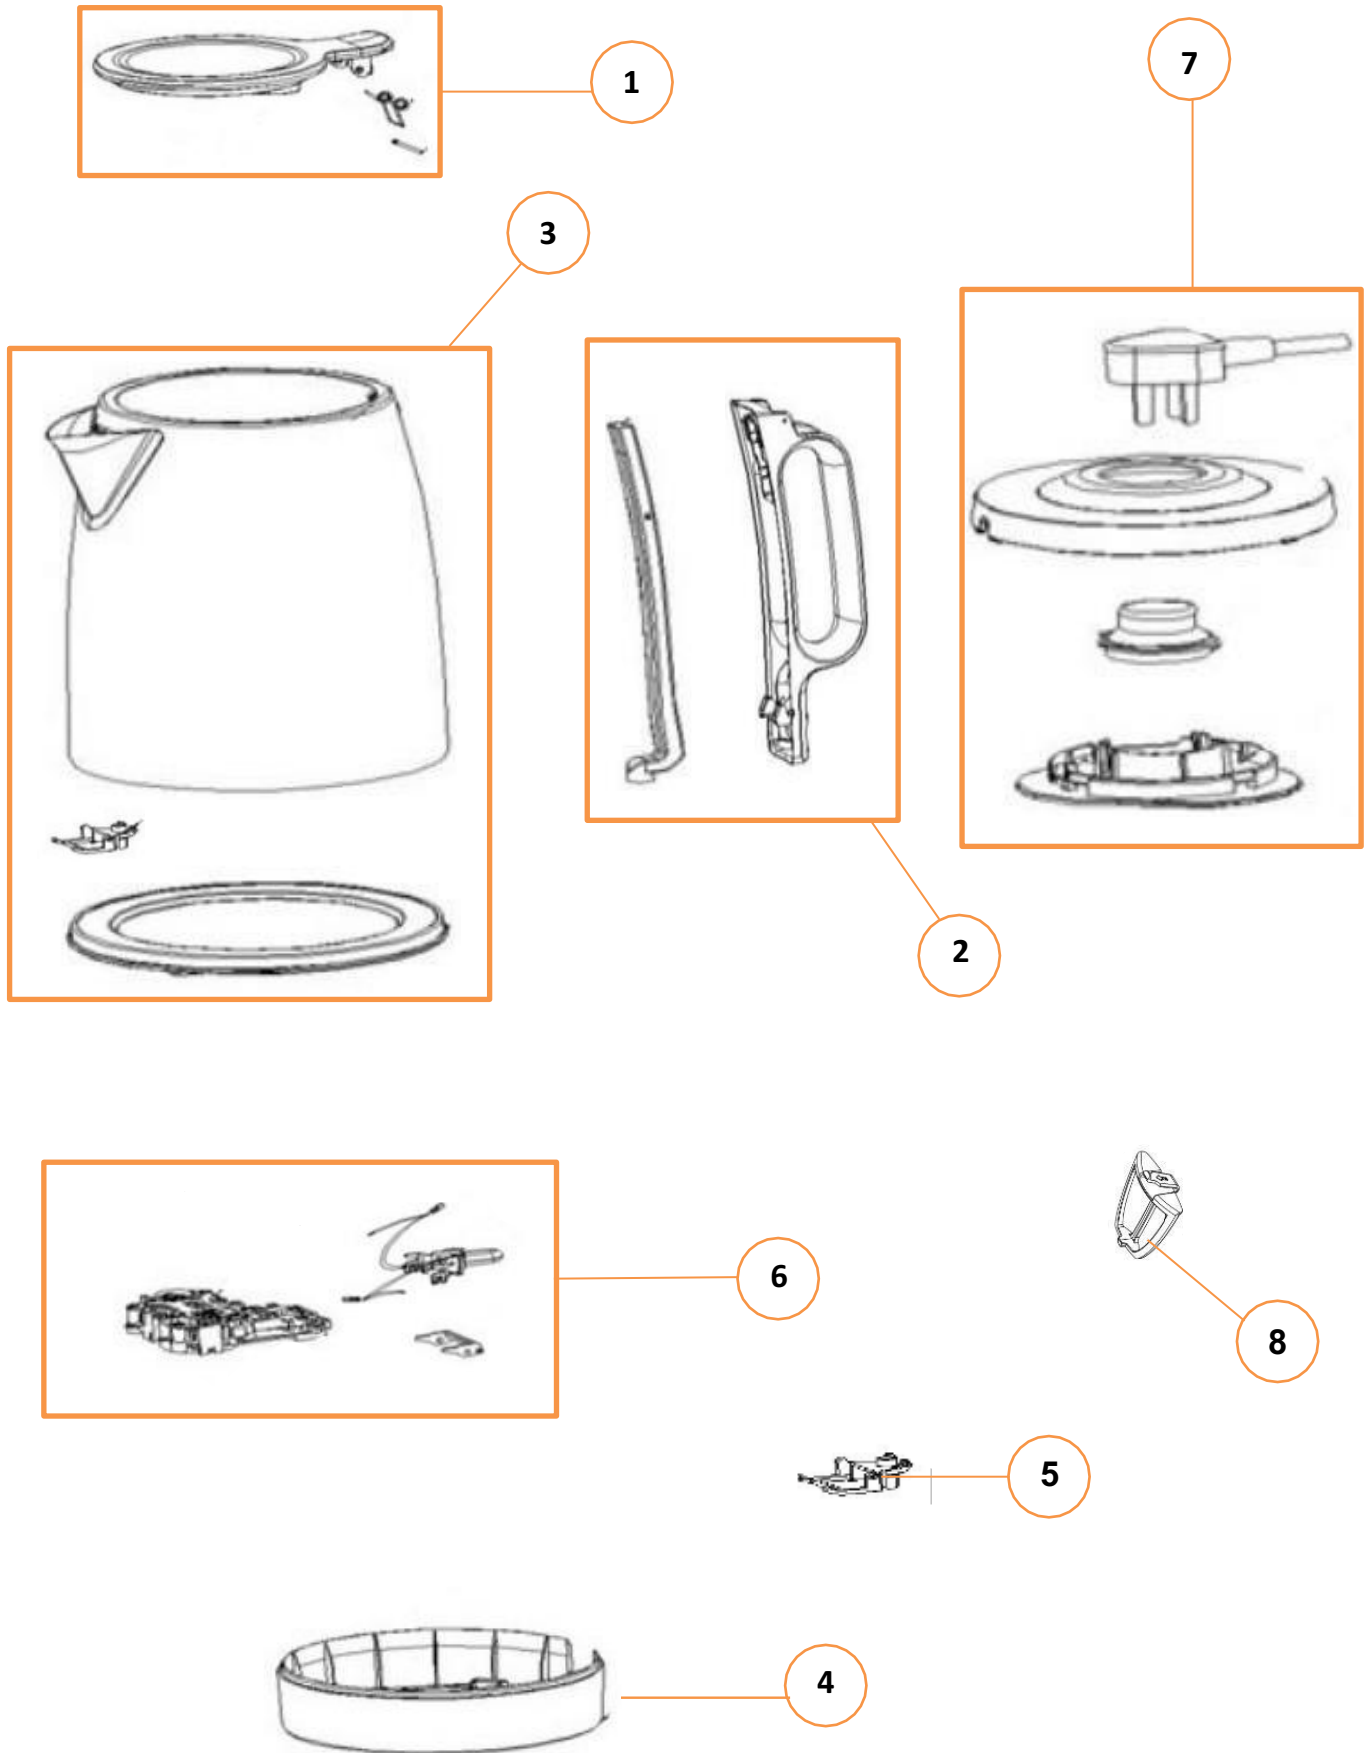

Wap

CATÁLOGO DE PEÇAS PARA REPOSIÇÃO

CHALEIRA ELÉTRICA PROSDÓCIMO WCE2

FW010277 - 127V
FW010278 - 220V

REVISÃO: 02 - FEVEREIRO/2025
REFERÊNCIA: VEG02.196

O conteúdo deste documento não deve ser reproduzido ou cedido a terceiros sem a autorização prévia da Fresnomaq Indústria de Máquinas S/A

Lista de Peças

01	FW010347	KIT TAMPA	1	
02	FW010346	ALÇA	1	
03	FW010344	JARRA COM RESISTÊNCIA 127V	1	
	FW010345	JARRA COM RESISTÊNCIA 220V		
04	FW010351	BASE DA JARRA	1	
05	FW010354	CAIXA DE VAPOR	1	
06	FW010352	KIT CONECTOR DE AQUECIMENTO 127V	1	
	FW010353	KIT CONECTOR DE AQUECIMENTO 220V		
07	FW010349	BASE COMPLETA	1	
08	FW010667	FILTRO	1	
*	FW010280	CX WAP CHALEIRA ELÉTRICA WCE2	1	-
*	FW010279	MANUAL DE INSTR WAP CHALEIRA ELÉTRICA WCE2	1	-
*	ECB00280	ETIQ C. BAR WAP CHALEIRA ELÉTRICA WCE2 127V	1	-
*	ECB00281	ETIQ C. BAR WAP CHALEIRA ELÉTRICA WCE2 220V	1	-