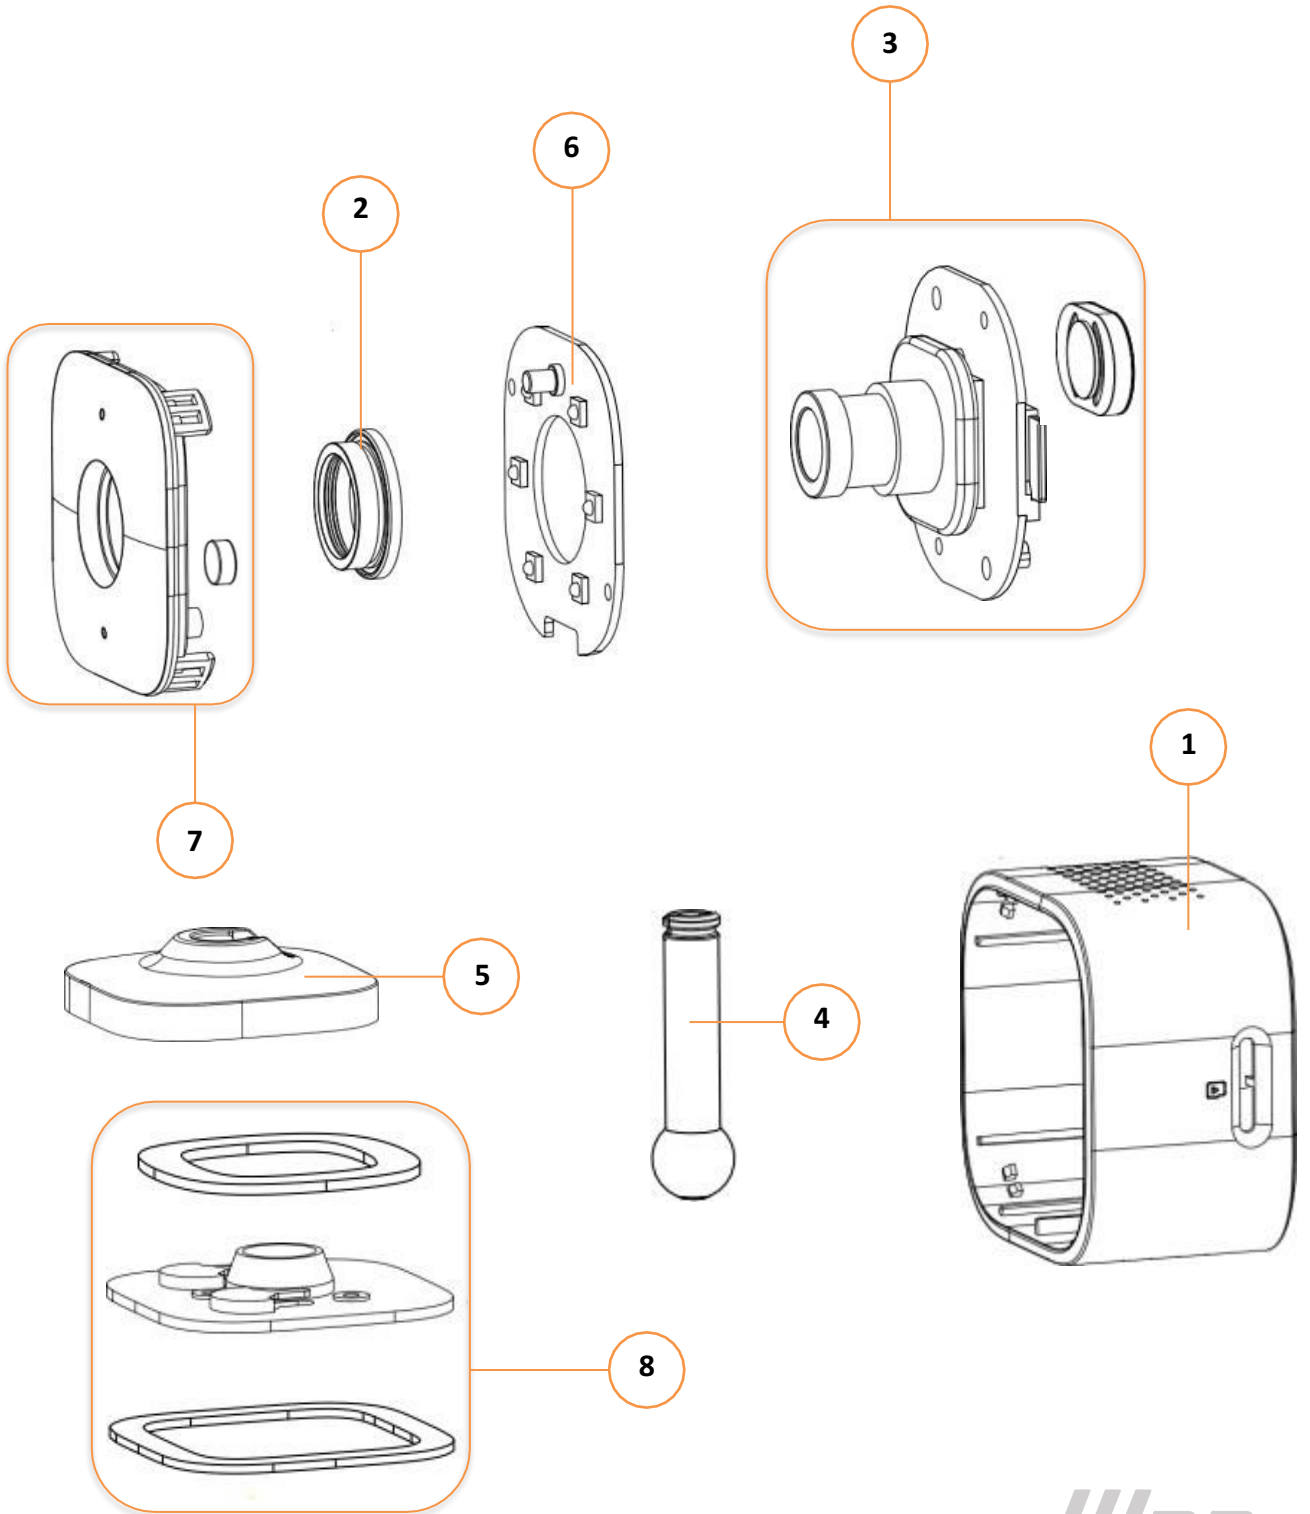

CÂMERA FIXA WAP LENS 100

CÓDIGO: FW010496

REVISÃO:01 - FEVEREIRO/2025
REFERÊNCIA: VEG02.218

O conteúdo deste documento não deve ser reproduzido ou cedido a terceiros sem autorização prévia da Fresnomaq Indústria de Máquinas S/A

VISTA EXPLODIDA

1

LISTA DE PEÇAS

POS	CÓDIGO	DESCRIÇÃO	QUANT.	FOTO ILUSTRATIVA
1	FW011237	CONCHA	1	
2	FW011238	ANEL DE BORRACHA DA LENTE	1	
3	FW011239	MÓDULO DA PLACA MÃE DA LENTE	1	
4	FW011240	COLUNA DE SUPORTE	1	
5	FW011241	TAMPA SUPERIOR DA BASE	1	

LISTA DE PEÇAS

POS	CÓDIGO	DESCRIÇÃO	QUANT.	FOTO ILUSTRATIVA
6	FW011242	PAINEL DE LUZ	1	
7	FW011243	LENTE INFRAVERMELHA TRANSPARENTE	1	
8	FW011244	BASE	1	
*	Fw010497	CX WAP LENS CÂMERA FIXA 100	1	
*	Fw010498	MANUAL DE INSTR WAP CÂMERA FIXA LENS 100	1	
*	ECB00325	ETIQ C. WAP LENS CÂMERA FIXA 100	1	