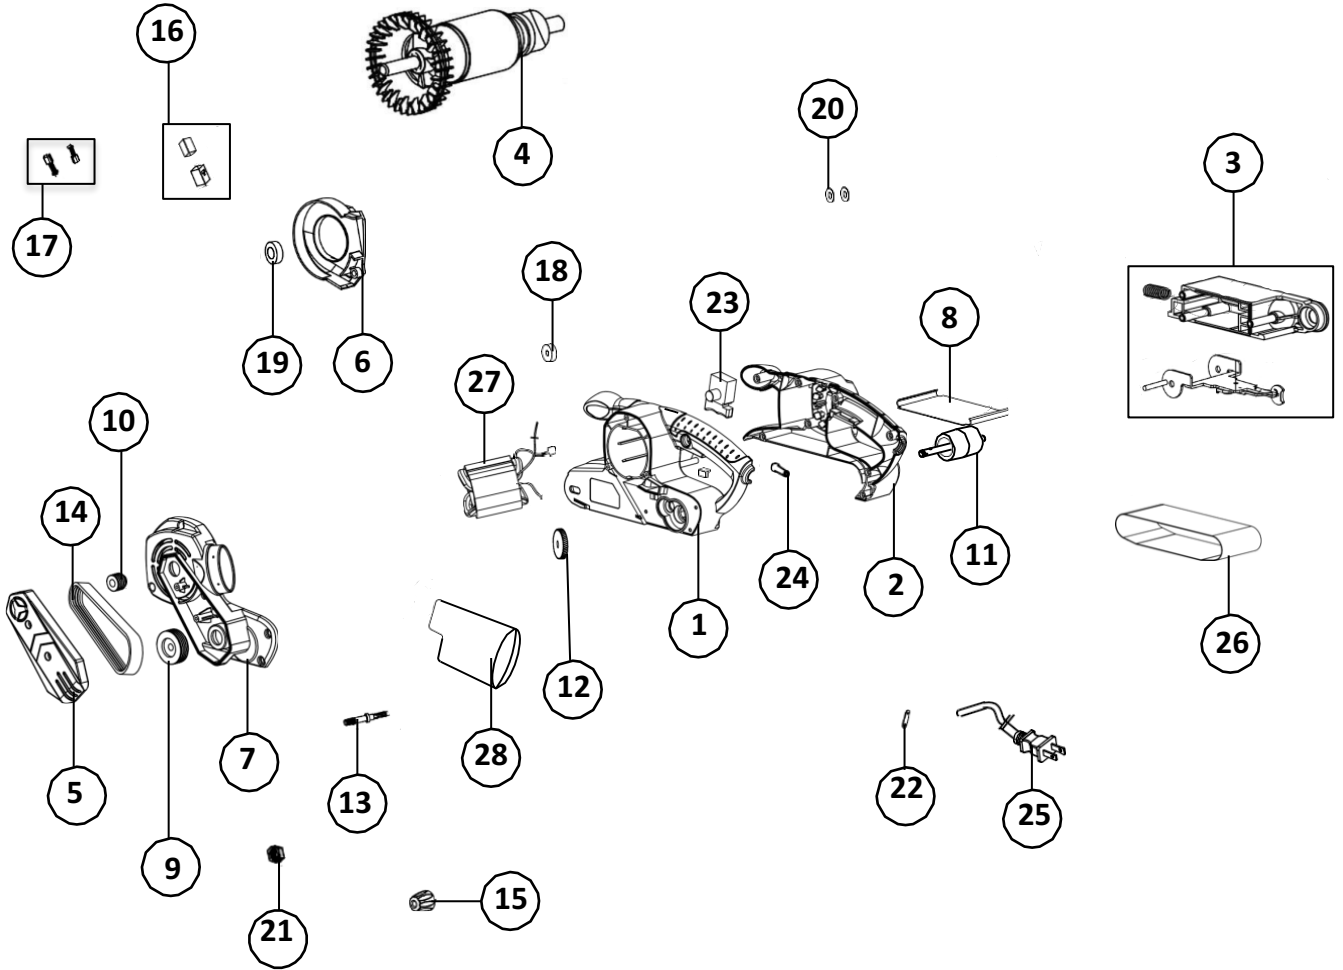

WAP LIXADEIRA DE CINTA WF LC01

CÓDIGO 127V: FW010100

CÓDIGO 220V: FW010103

REVISÃO:01 – FEVEREIRO/2025
REFERÊNCIA: VEG02.227

O conteúdo deste documento não deve ser reproduzido ou cedido a terceiros sem autorização prévia da Fresnomaq Indústria de Máquinas S/A

VISTAEXPLODIDA

LISTA DE PEÇAS

POS	CÓDIGO	DESCRIÇÃO	QUANT.	FOTO ILUSTRATIVA
1	FW011526	CARENAGEM ESQUERDA	1	
2	FW011527	CARENAGEM DIREIRA	1	
3	FW011528	KIT SUPORTE DA RODA GUIA	1	
4	FW011529	INDUZIDO 127V	1	
	FW011530	INDUZIDO 220V	1	
5	FW011531	TAMPA LATERAL	1	

POS	CÓDIGO	DESCRIÇÃO	QUAN T.	FOTO ILUSTRATIVA
6	FW011532	SUORTE DO MOTOR INDUZIDO	1	
7	FW011533	TAMPA ESQUERDA	1	
8	FW011534	PLACA BASE	1	
9	FW011535	POLIA DA CORREIA	1	
10	FW011536	POLIA PEQUENA DA CORREIA	1	
11	FW011537	KIT ACOPLAMENTO COM ESFERA DE AÇO	1	

POS	CÓDIGO	DESCRIÇÃO	QUANT.	FOTO ILUSTRATIVA
24	FW011550	PASSA CABO	1	
25	FW011551	CABO ELÉTRICO	1	
26	FW011554	LIXA	1	
27	FW011552	BOBINA 127V	1	
	FW011533	BOBINA 220V	1	
28	FW011555	FILTRO	1	

POS	CÓDIGO	DESCRIÇÃO	QUANT.	FOTO ILUSTRATIVA
*	FW010101	CX WAP LIXADEIRA DE CINTA WF LC01	1	
*	Fw010102	MANUAL DE INSTR WAP LIXADEIRA DE CINTA WF LC01	1	
*	ECB00339	ETIQ C. BAR WAP LIXADEIRA DE CINTA WF LC01 127V	1	
*	ECB00340	ETIQ C. BAR WAP LIXADEIRA DE CINTA WF LC01 220V	1	