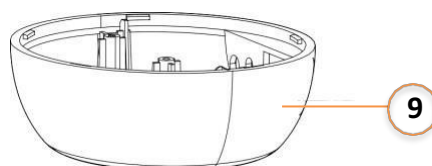

VISTA EXPLODIDA

LISTA DE PEÇAS

POS	CÓDIGO	DESCRIÇÃO	QUANT.	FOTO ILUSTRATIVA
1	FW011523	CONCHA SUPERIOR	1	
2	FW011583	MOTOR DE ROTAÇÃO DIREITA/ESQUERDA	1	
3	FW011524	MÓDULO DA PLACA MÃE DA LENTE	1	
4	FW011525	PAINEL DE LUZ	1	
5	FW011584	CONCHA FRONTAL	1