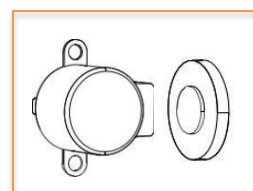

# LISTA DE PEÇAS

POS	CÓDIGO	DESCRIÇÃO	QUANT.	FOTO ILUSTRATIVA
1	FW011523	CONCHA SUPERIOR	1	
2	FW011583	MOTOR DE ROTAÇÃO DIREITA/ESQUERDA	1	
3	FW011524	MÓDULO DA PLACA MÃE DA LENTE	1	
4	FW011525	PAINEL DE LUZ	1	
5	FW011584	CONCHA FRONTAL	1	