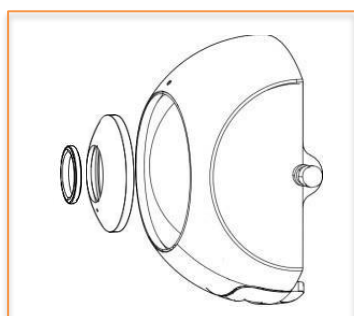

# VISTA EXPLODIDA

# LISTA DE PEÇAS

POS	CÓDIGO	DESCRIÇÃO	QUANT.	FOTO ILUSTRATIVA
1	FW011523	CONCHA SUPERIOR	1	
2	FW011583	MOTOR DE ROTAÇÃO DIREITA/ESQUERDA	1	
3	FW011524	MÓDULO DA PLACA MÃE DA LENTE	1	
4	FW011525	PAINEL DE LUZ	1	
5	FW011584	CONCHA FRONTAL	1	