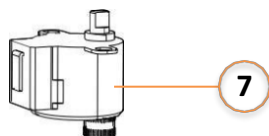

# LISTA DE PEÇAS

POS	CÓDIGO	DESCRIÇÃO	QUANT.	FOTO ILUSTRATIVA
1	FW011523	CONCHA SUPERIOR	1	
2	FW011583	MOTOR DE ROTAÇÃO DIREITA/ESQUERDA	1	
3	FW011524	MÓDULO DA PLACA MÃE DA LENTE	1	
4	FW011525	PAINEL DE LUZ	1	
5	FW011584	CONCHA FRONTAL	1	