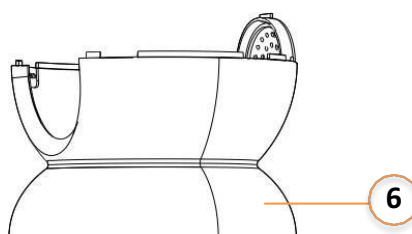

VISTA EXPLODIDA

LISTA DE PEÇAS

POS	CÓDIGO	DESCRIÇÃO	QUANT.	FOTO ILUSTRATIVA
1	FW011523	CONCHA SUPERIOR	1	
2	FW011583	MOTOR DE ROTAÇÃO DIREITA/ESQUERDA	1	
3	FW011524	MÓDULO DA PLACA MÃE DA LENTE	1	
4	FW011525	PAINEL DE LUZ	1	
5	FW011584	CONCHA FRONTAL	1