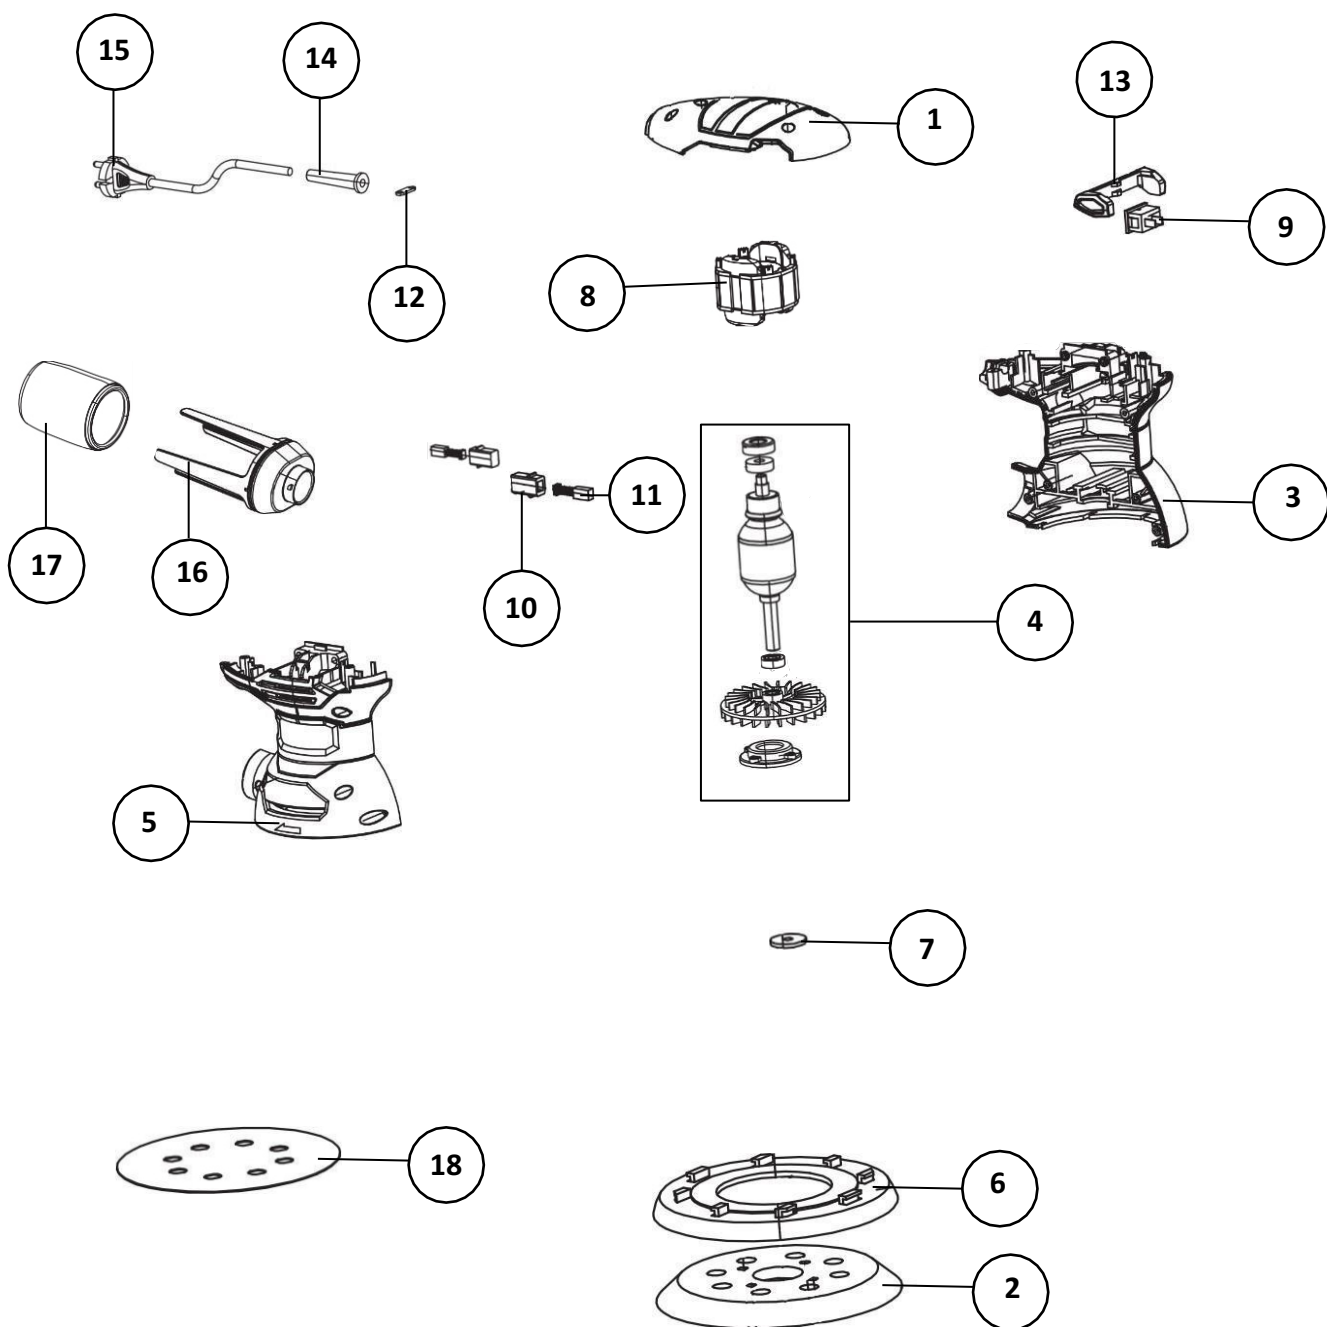

WAP LIXADEIRA ROTO ORBITAL WF LR01

CÓDIGO 127V: FW010112

CÓDIGO 220V: FW010115

REVISÃO:01 – FEVEREIRO/2025
REFERÊNCIA: VEG02.230

O conteúdo deste documento não deve ser reproduzido ou cedido a terceiros sem autorização prévia da Fresnomaq Indústria de Máquinas S/A

VISTA EXPLODIDA

LISTA DE PEÇAS

POS	CÓDIGO	DESCRIÇÃO	QUANT.	FOTO ILUSTRATIVA
1	FW011190	TAMPA SUPERIOR	1	
2	FW011198	BASE DA LIXA	1	
3	FW011202	CARENAGEM ESQUERDA	1	
4	FW011199	INDUZIDO 127V	1	
	FW011200	INDUZIDO 220V	1	
5	FW011203	CARENAGEM DIREITA	1	

FW	CÓDIGO	DESCRIÇÃO	QUAN T.	FOTO ILUSTRATIVA
6	FW011201	ANEL BLOQUEADOR DE VENTO	1	
7	FW011193	ARRUELA	1	
8	FW011195	BOBINA 127V	1	
	FW011196	BOBINA 220V	1	

FW	CÓDIGO	DESCRIÇÃO	QUAN T.	FOTO ILUSTRATIVA
9	FW011194	INTERRUPTOR	1	
10	FW011192	SUORTE DA ESCOVA	2	
11	FW011191	KIT ESCOVA DE CARVÃO	1	
12	FW011187	PRENSA CABO	1	
13	FW011197	BOTÃO DE COMUTAÇÃO	1	
14	FW011188	PASSA CABO	1	

POS	CÓDIGO	DESCRIÇÃO	QUANT.	FOTO ILUSTRATIVA
15	FW011189	CABO ELÉTRICO	1	
16	FW011608	SUORTE DO FILTRO	1	
17	FW011609	FILTRO	1	
18	FW011610	LIXA	1	

POS	CÓDIGO	DESCRIÇÃO	QUANT.	FOTO ILUSTRATIVA
*	Fw010113	CX WAP LIXADEIRA ROTO ORBITAL WF LR01	1	
*	FW010114	MANUAL DE INSTR WAP LIXADEIRA ROTO ORBITAL WF LR01	1	
*	ECB00344	ETIQ C. BAR WAP LIXADEIRA ROTO ORBITAL WF LR01 127V	1	
*	ECB00345	ETIQ C. BAR WAP LIXADEIRA ROTO ORBITAL WF LR01 220V	1	