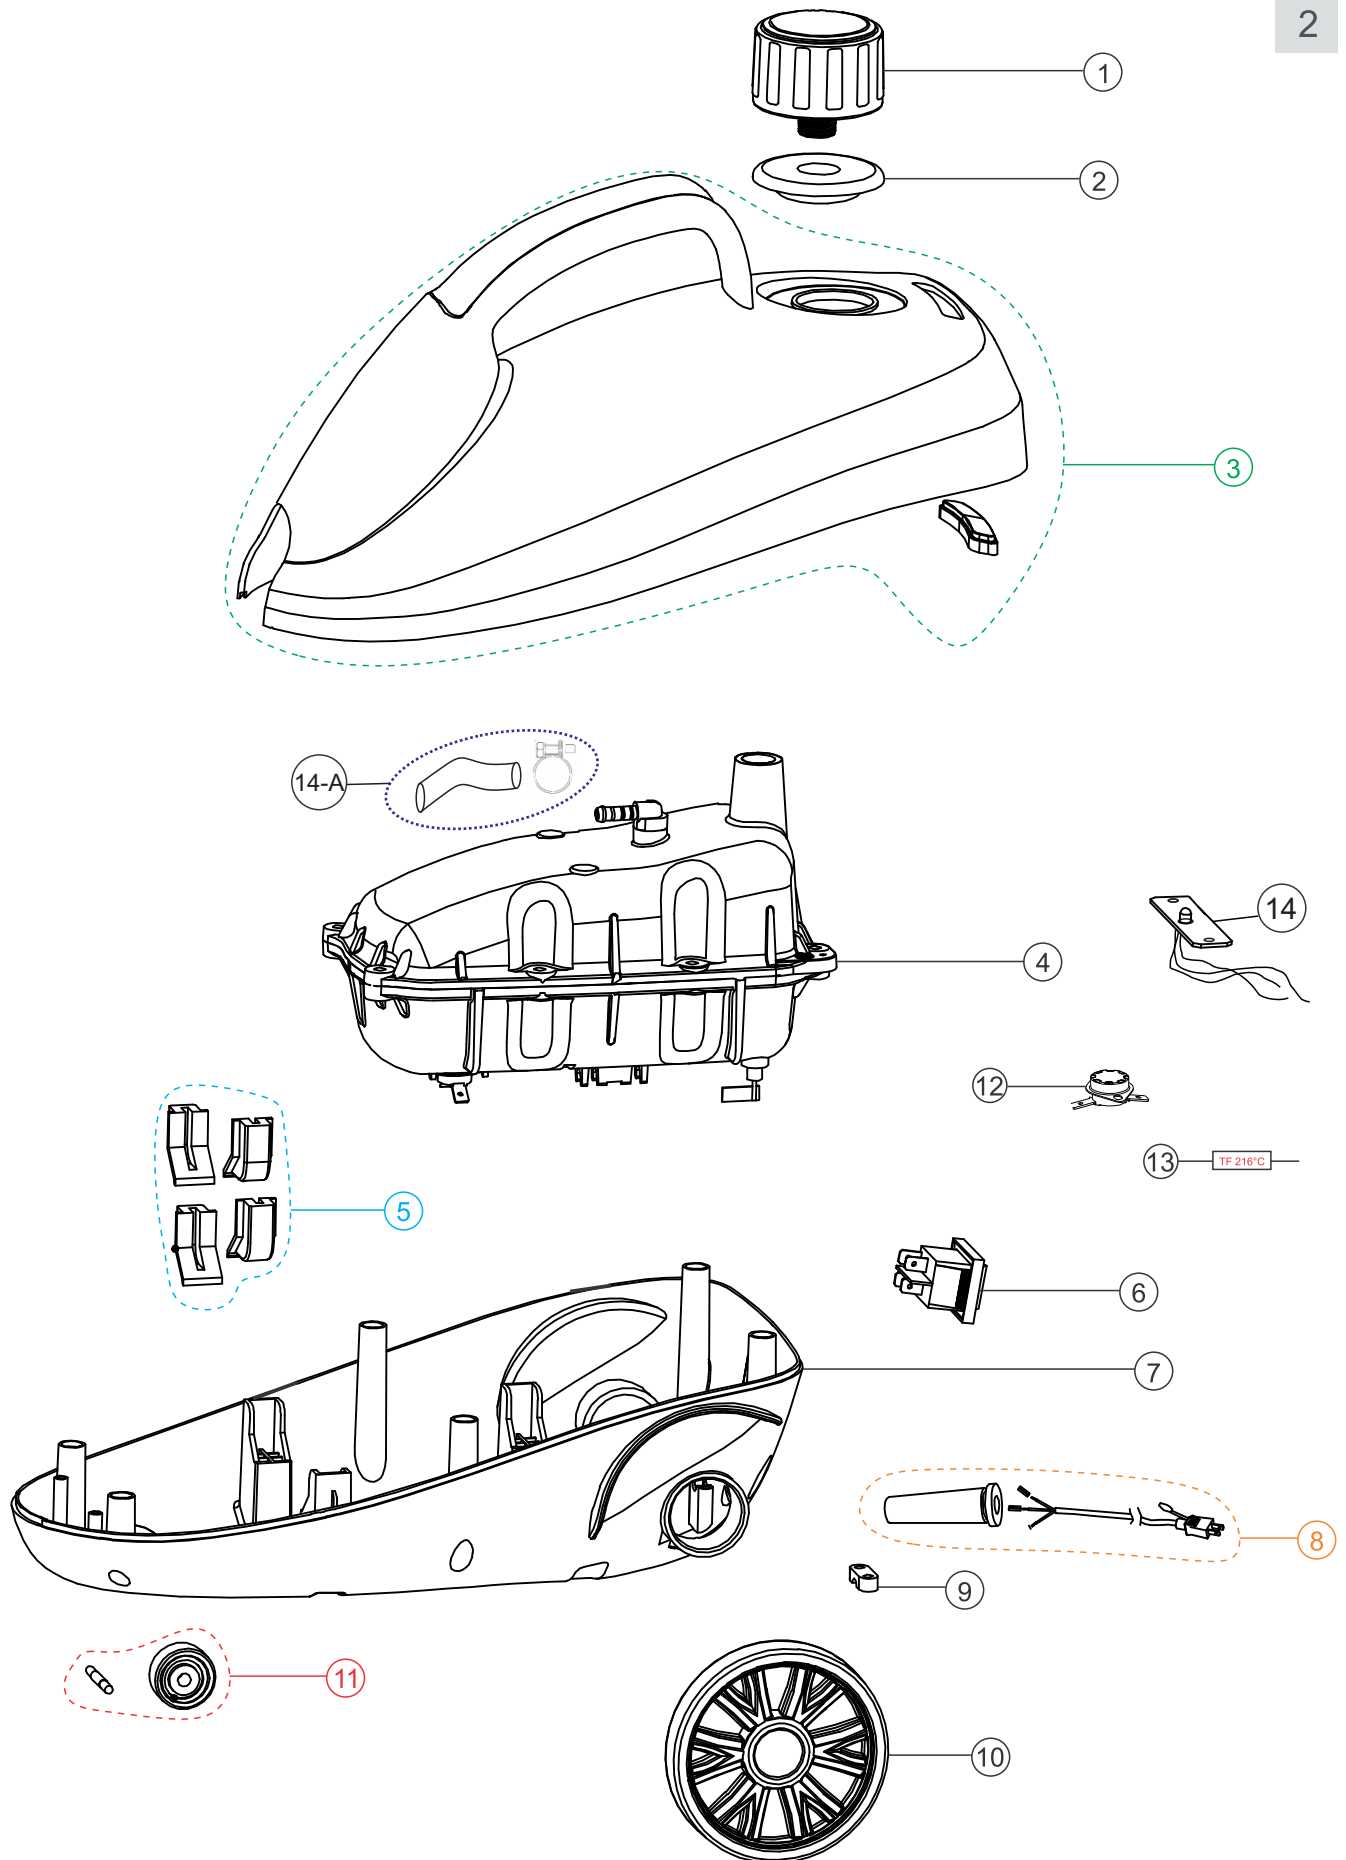

Wap

CATÁLOGO DE PEÇAS PARA REPOSIÇÃO

WAPORE CLEAN EASY

FW007717 (12V)
FW007718 (220V)

REVISÃO:04-FEVEREIRO/2022
REFERÊNCIA: VEG02.099

Vista Explodida

Lista de Peças

POS	CÓDIGO	DESCRIÇÃO	QUANT.
1	FW007917	TAMPA DE SEGURANÇA	1
2	FW007918	VEDAÇÃO DA TAMPA	1
3	FW007919	CARENAGEM SUPERIOR	1
4	FW007920	CALDEIRA 127V - 1250W	1
	FW007921	CALDEIRA 220V - 1250W	
5	FW007922	KIT SUPORTE CALDEIRA	1
6	FW007923	INTERRUPTOR 16A 250VAC	1
7	FW007924	CARENAGEM INFERIOR	1
8	FW007925	CABO ELÉTRICO 3x1 mm ² - 3 metros	1
9	FW007926	PRENSA CABO	1
10	FW007927	RODA	2
11	FW007928	KIT RODIZIO	1
12	FW007965	TERMOSTATO (140°C 16A)	1
13	FW007966	FUSÍVEL TÉRMICO (216°C 16A)	1
14	FW008455	CHICOTE LED 127V	1
	FW008732	CHICOTE LED 220V	
14-A	FW008797	KIT REPARO MANGUEIRA	1

Vista Explodida

Lista de Peças

POS	CÓDIGO	DESCRIÇÃO	QUANT.
15	FW007929	BICO ANGULAR	1
16	FW007930	BICO ESCOVA DE NYLON	1
17	FW007931	BICO ADAPTADOR	1
18	FW007932	ESCOVA PARA TECIDOS	1
19	FW007933	MANGUEIRA COMPLETA	1
20	FW007934	RODO LIMPA VIDROS	1
21	FW007935	PANO PARA TECIDOS	1
22	FW007936	ESCOVA PARA PISO	1
23	FW007937	PANO PARA PISO	1
24	FW007938	FUNIL	1
25	FW007939	COPO DASADOR	1
26	FW007940	EXTENSÃO RETA	2
27	FW008461	CONECTOR PARA EXTENSÃO RETA	1

Diagrama eléctrico

Lista de Revisões

Nº	DESCRIÇÃO	DATA
0	EMISSÃO INICIAL	24/04/2020
1	INCLUSÃO DO CÓDIGO FW008455	07/05/2021
2	INCLUSÃO DO CÓDIGO FW008461	17/05/2021
3	AJUSTE NA DESCRIÇÃO DO ITEM FW008455 INCLUSÃO DO CÓDIGO FW008732	20/01/2022
4	INCLUSÃO DO CÓDIGO FW008797	11/02/2022
5	INCLUSÃO DO CÓDIGO FW007719	25/04/2024
6	INCLUSÃO DO CÓDIGO FW007720	25/04/2024
7	INCLUSÃO DO CÓDIGO ECB00133	25/04/2024
8	INCLUSÃO DO CÓDIGO ECB00134	25/04/2024