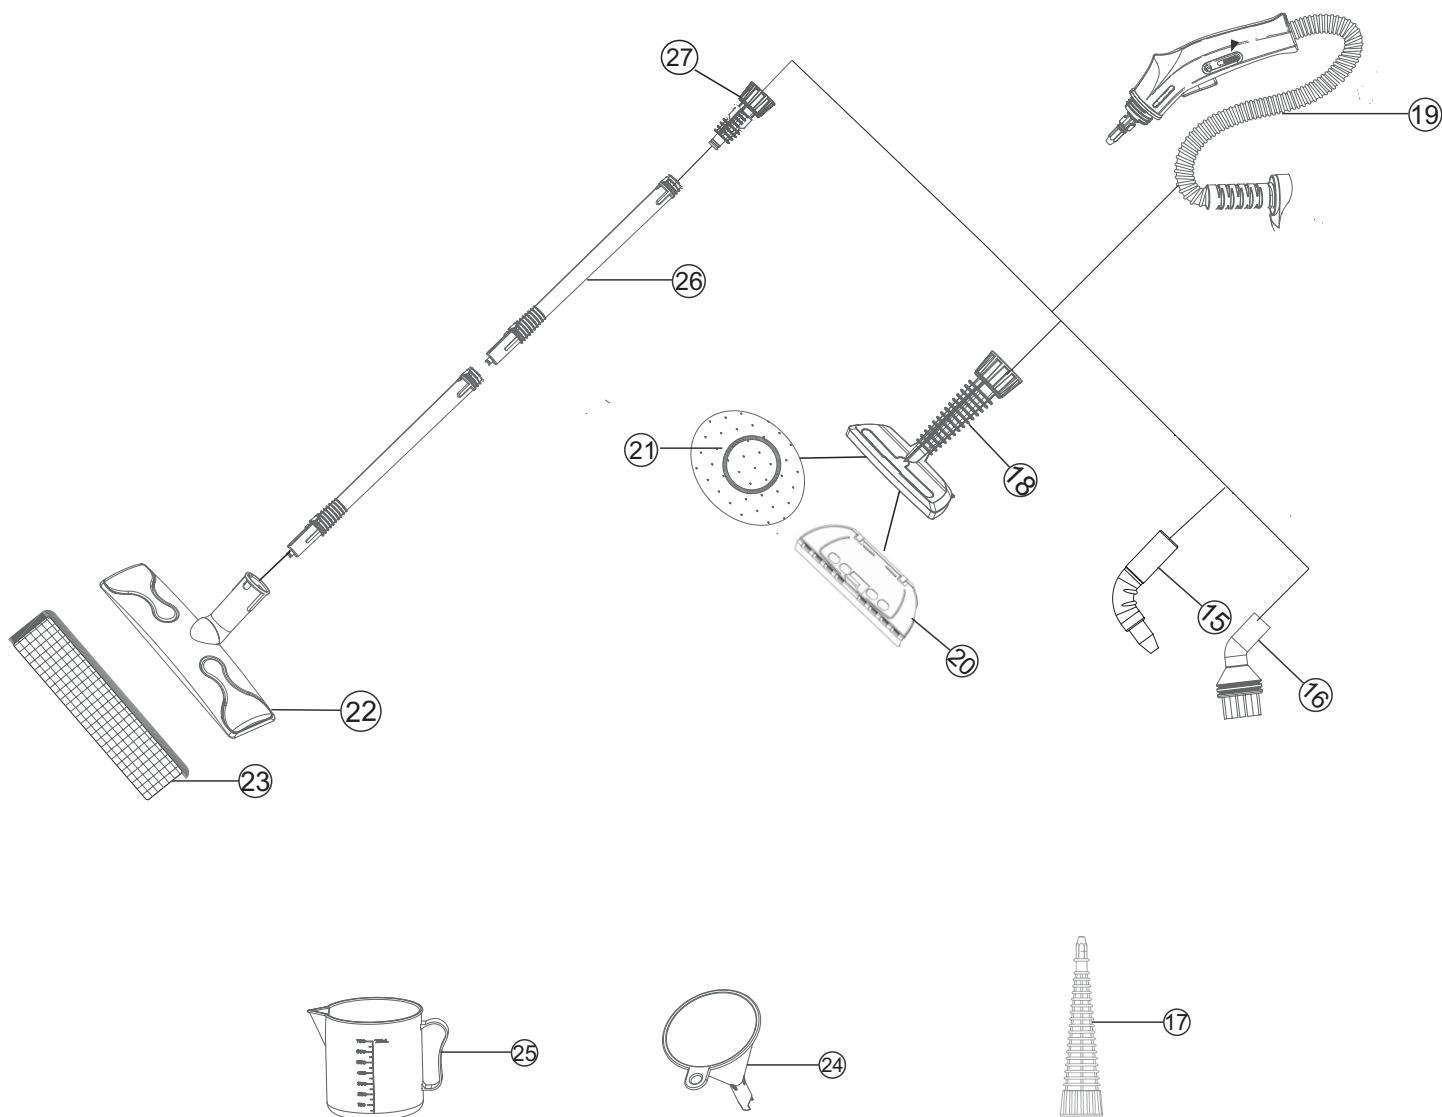

Wap

CATÁLOGO DE PEÇAS PARA REPOSIÇÃO

WAPORE CLEAN EASY

FW007717 (12V)
FW007718 (220V)

REVISÃO:04-FEVEREIRO/2022
REFERÊNCIA: VEG02.099

Vista Explodida

Lista de Peças

POS	CÓDIGO	DESCRIÇÃO	QUANT.
1	FW007917	TAMPA DE SEGURANÇA	1
2	FW007918	VEDAÇÃO DA TAMPA	1
3	FW007919	CARENAGEM SUPERIOR	1
4	FW007920	CALDEIRA 127V - 1250W	1
	FW007921	CALDEIRA 220V - 1250W	
5	FW007922	KIT SUPORTE CALDEIRA	1
6	FW007923	INTERRUPTOR 16A 250VAC	1
7	FW007924	CARENAGEM INFERIOR	1
8	FW007925	CABO ELÉTRICO 3x1 mm ² - 3 metros	1
9	FW007926	PRENSA CABO	1
10	FW007927	RODA	2
11	FW007928	KIT RODIZIO	1
12	FW007965	TERMOSTATO (140°C 16A)	1
13	FW007966	FUSÍVEL TÉRMICO (216°C 16A)	1
14	FW008455	CHICOTE LED 127V	1
	FW008732	CHICOTE LED 220V	
14-A	FW008797	KIT REPARO MANGUEIRA	1

Vista Explodida

Lista de Peças

POS	CÓDIGO	DESCRIÇÃO	QUANT.
15	FW007929	BICO ANGULAR	1
16	FW007930	BICO ESCOVA DE NYLON	1
17	FW007931	BICO ADAPTADOR	1
18	FW007932	ESCOVA PARA TECIDOS	1
19	FW007933	MANGUEIRA COMPLETA	1
20	FW007934	RODO LIMPA VIDROS	1
21	FW007935	PANO PARA TECIDOS	1
22	FW007936	ESCOVA PARA PISO	1
23	FW007937	PANO PARA PISO	1
24	FW007938	FUNIL	1
25	FW007939	COPO DASADOR	1
26	FW007940	EXTENSÃO RETA	2
27	FW008461	CONECTOR PARA EXTENSÃO RETA	1

Diagrama eléctrico

Lista de Revisões

Nº	DESCRIÇÃO	DATA
0	EMISSÃO INICIAL	24/04/2020
1	INCLUSÃO DO CÓDIGO FW008455	07/05/2021
2	INCLUSÃO DO CÓDIGO FW008461	17/05/2021
3	AJUSTE NA DESCRIÇÃO DO ITEM FW008455 INCLUSÃO DO CÓDIGO FW008732	20/01/2022
4	INCLUSÃO DO CÓDIGO FW008797	11/02/2022
5	INCLUSÃO DO CÓDIGO FW007719	25/04/2024
6	INCLUSÃO DO CÓDIGO FW007720	25/04/2024
7	INCLUSÃO DO CÓDIGO ECB00133	25/04/2024
8	INCLUSÃO DO CÓDIGO ECB00134	25/04/2024