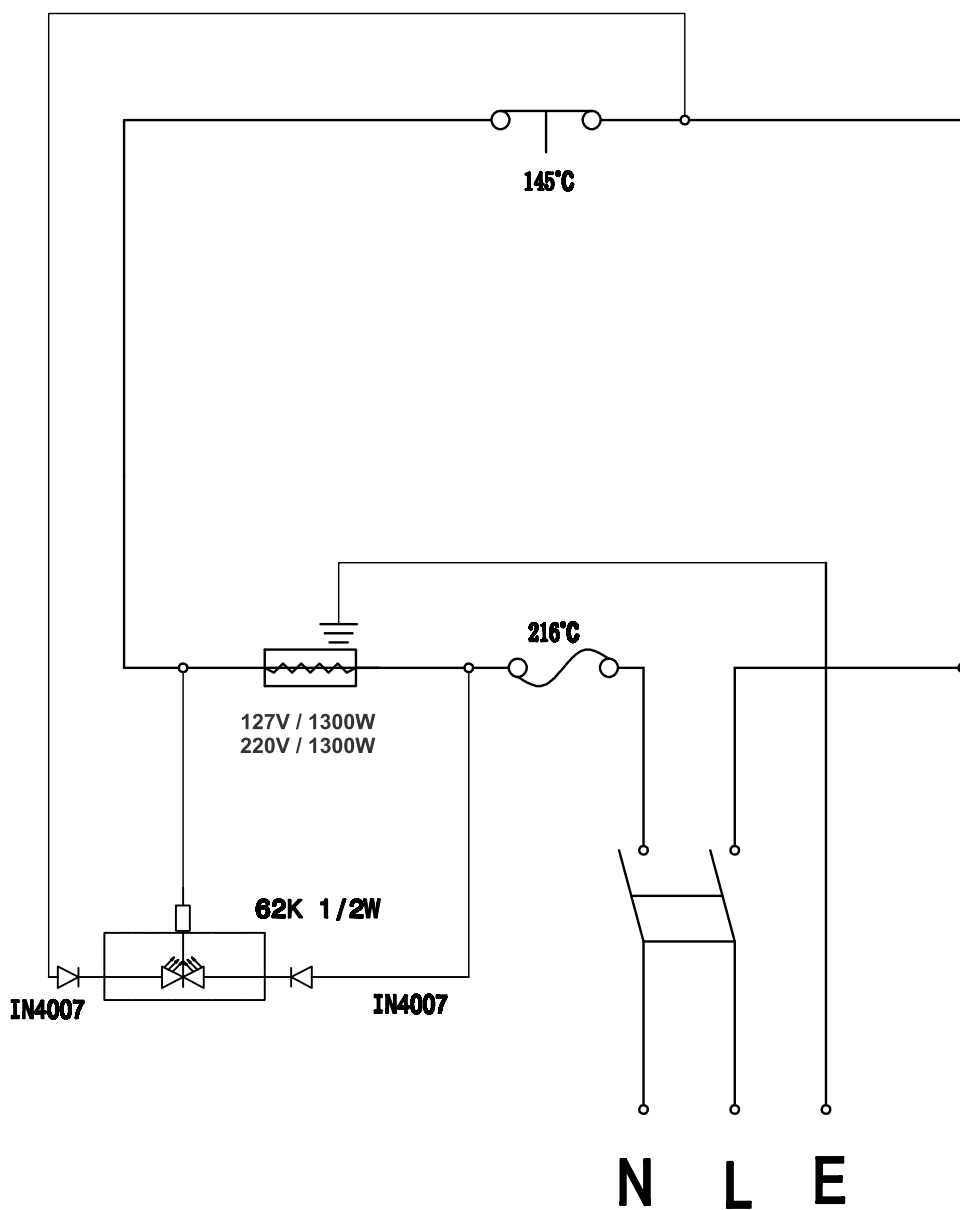

Diagrama eléctrico

Lista de Revisões

Nº	DESCRIÇÃO	DATA
0	EMISSÃO INICIAL	24/04/2020
1	INCLUSÃO DO CÓDIGO FW008455	07/05/2021
2	INCLUSÃO DO CÓDIGO FW008461	17/05/2021
3	AJUSTE NA DESCRIÇÃO DO ITEM FW008455 INCLUSÃO DO CÓDIGO FW008732	20/01/2022
4	INCLUSÃO DO CÓDIGO FW008797	11/02/2022
5	INCLUSÃO DO CÓDIGO FW007719	25/04/2024
6	INCLUSÃO DO CÓDIGO FW007720	25/04/2024
7	INCLUSÃO DO CÓDIGO ECB00133	25/04/2024
8	INCLUSÃO DO CÓDIGO ECB00134	25/04/2024