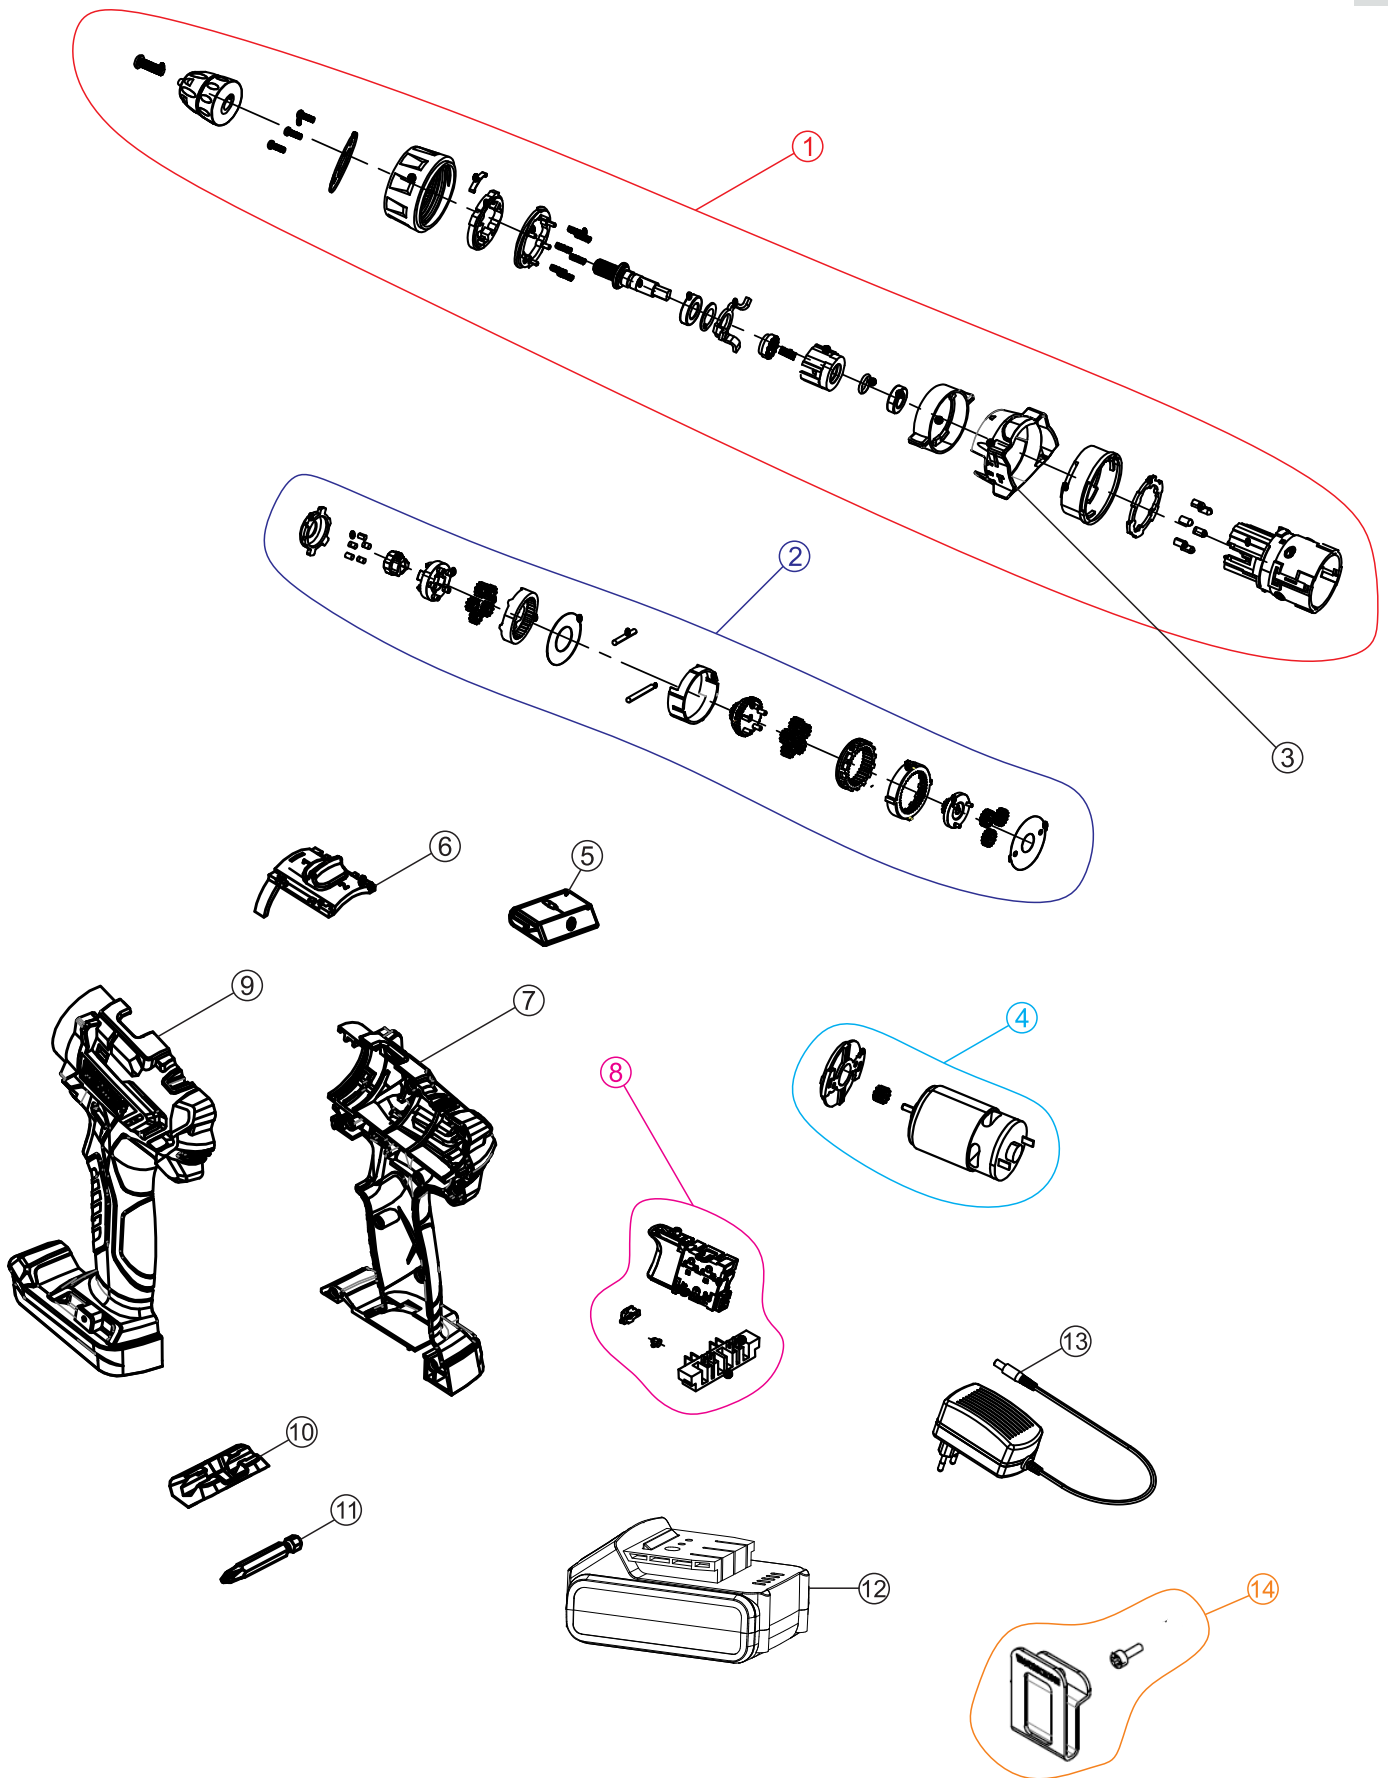

## CATÁLOGO DE PEÇAS PARA REPOSIÇÃO

Modelo: ID01

Modelo: ID02

## PARAFUSADEIRA E FURADEIRA DE IMPACTO 3/8" K21 ID01 / ID02

# Lista de Peças

POS	CÓDIGO	DESCRIÇÃO	QUANT.	FOTO
1	FW009745	KIT MANDRIL	1	
2	FW009746	KIT ENGRENAGEM	1	
3	FW009747	CAIXA DE ENGRENAGEM	1	
4	FW009748	KIT MOTOR	1	
5	FW009724	BOTÃO DE REVERSÃO ID02 (PRETO)	1	
	FW010063	BOTÃO DE REVERSÃO ID01 (AMARELO)		
6	FW009749	BOTÃO SELETOR DE VELOCIDADE	1	
7	FW009750	CARENAGEM DIREITA ID02 (AMARELO)	1	
	FW010067	CARENAGEM DIREITA ID01 (CINZA)		
8	FW009751	KIT INTERRUPTOR/LED/CONTATO BATERIA ID02 (PRETO)	1	
	FW010068	KIT INTERRUPTOR/LED/CONTATO BATERIA ID01 (AMARELO)		

# Lista de Peças

POS	CÓDIGO	DESCRIÇÃO	QUANT.	FOTO
9	FW009752	CARENAGEM ESQUERDA ID02 (AMARELO)	1	
	FW010069	CARENAGEM ESQUERDA ID01 (CINZA)		
10	FW009753	PORTA BIT	1	
11	FW009754	BIT PHILLIPS x FENDA	1	
12	FW009465A	BATERIA 2000 mAh	1	
13	FW009730	CARREGADOR 110-220V 0,4A	1	
14	FW009728	KIT CLIP PARA CINTO	1	
*	FW009489	CX WAP PARAFUSADEIRA E FURADEIRA DE IMPACTO 3/8" K21 ID02	1	-
*	FW009490	MANUAL DE INSTR WAP PARAFUS. E FURAD. DE IMPACT 3/8 K21 ID02	1	-
*	FW009498	CX WAP PARAFUSADEIRA E FURADEIRA DE IMPACTO 3/8" K21 ID01	1	-
*	FW009499	MANUAL DE INSTR WAP PARAF. E FURAD. DE IMPACTO 1/2 K21 ID01	1	-
*	ECB00199	ETIQ C. BAR WAP PARAF E FURAD DE IMPACTO 3/8 K21 ID01	1	-
*	ECB00200	ETIQ C. BAR WAP PARAF E FURAD DE IMPACTO 3/8 K21 ID02	1	-