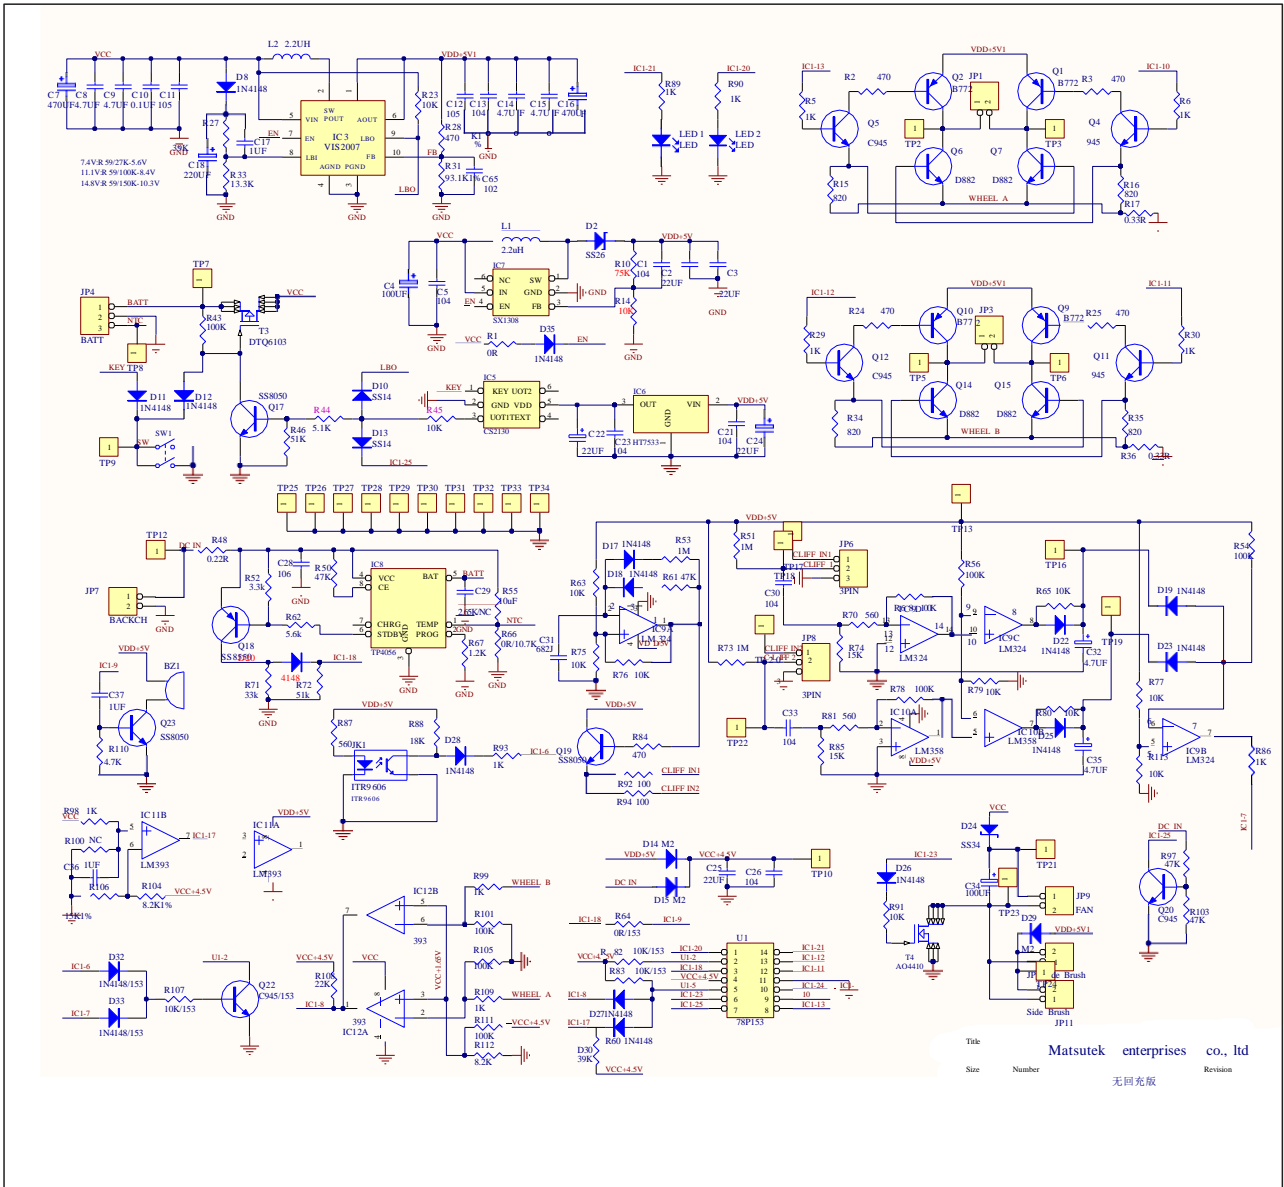

Lista de Peças

19	FW007702	TAMPA DA ENTRADA DE SUÇÃO	1	
20	FW007701	PINO DE FIXAÇÃO	2	
21	FW007703	RECIPIENTE DE PÓ	1	
22	FW008543	RECIPIENTE DE PÓ COMPLETO	1	
23	FW007700	FILTRO DE ENTRADA	1	
24	FW007845	REFIL MOP	1	
25	FW009133	CARREGADOR 5V 0.2A	1	
26	FW009436	RODO DE SUÇÃO	1	
*	FW009027	CX WAP ROBOT W90	1	
*	FW009028	MANUAL DE INSTR WAP ROBOT W90	1	
*	ECB00164	ETIQ. C. BAR WAP ROBOT W90	1	
*	ESL00050	ETIQ. SELO RUÍDO WAP ROBOT W90	1	

Diagrama Eléctrico

Title: Matsutek enterprises co., ltd
Size: Number: 无回充版
Revision: