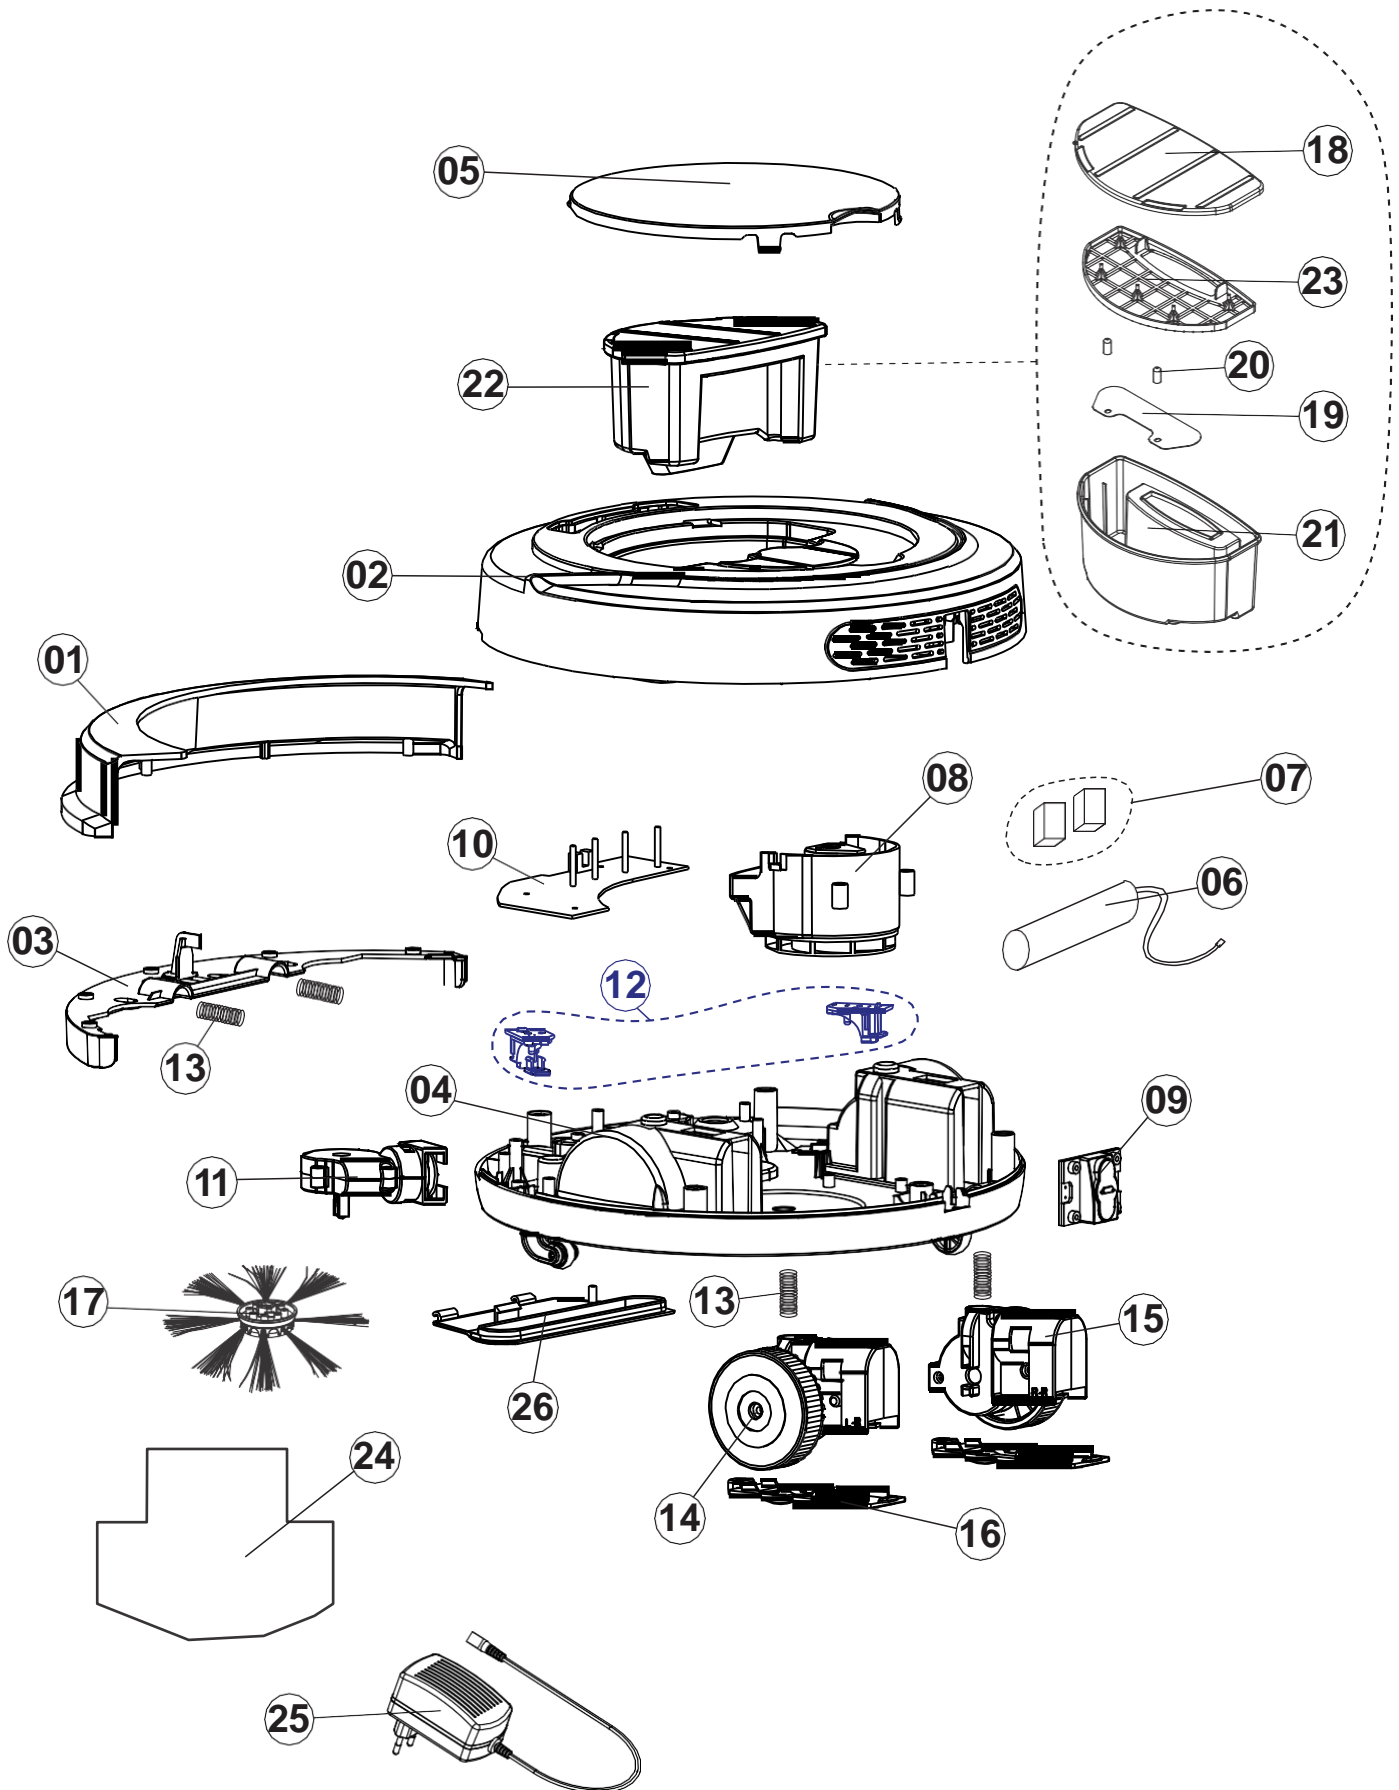

Wap

CATÁLOGO DE PEÇAS PARA REPOSIÇÃO

ASPIRADOR ROBOT W90

FW009026

REVISÃO : 02 MARÇO/2023
REFERENCIA - VEG02.141

O conteúdo deste documento não deve ser reproduzido ou cedido a terceiros sem a autorização prévia da Fresnomaq Indústria de Máquinas S/A

Lista de Revisões

Nº	DESCRIÇÃO	DATA
0	EMISSÃO INICIAL	04/08/2022
1	AJUSTE NO ITEM FW009122	17/01/2023
2	INCLUSÃO DO ITEM FW009436	31/03/2023

Vista Explodida

Lista de Peças

POS	CÓDIGO	DESCRIÇÃO	QUANT.	FOTO ILUSTRATIVA
1	FW009116	PARACHOQUE FRONTAL	1	
2	FW009117	CARENAGEM SUPERIOR	1	
3	FW009118	TAMPA INFERIOR DO PARACHOQUE	1	
4	FW009119	CARENAGEM INFERIOR	1	
5	FW009120	TAMPA SUPERIOR	1	
6	FW009121	BATERIA 3.6V 2600mAh	1	
7	FW009122	KIT EVA DE SUPORTE DA BATERIA	1	
8	FW009123	KIT MOTOR SUCCÃO	1	
9	FW009124	CONECTOR DE CARGA	1	

Lista de Peças

10	FW009125	PLACA ELETRONICA (PCB)	1	
11	FW009126	KIT MOTOR ESCOVA FRONTAL	1	
12	FW009127	KIT SENSOR	1	
13	FW009128	MOLA	4	
14	FW009129	KIT MOTOR RODA ESQUERDA	1	
15	FW009130	KIT MOTOR RODA DIREITA	1	
16	FW009131	TAMPA DA RODA	2	
17	FW009132	ESCOVA FRONTAL	1	
18	FW007699	TAMPA DO FILTRO	1	

Lista de Peças

19	FW007702	TAMPA DA ENTRADA DE SUÇÃO	1	
20	FW007701	PINO DE FIXAÇÃO	2	
21	FW007703	RECIPIENTE DE PÓ	1	
22	FW008543	RECIPIENTE DE PÓ COMPLETO	1	
23	FW007700	FILTRO DE ENTRADA	1	
24	FW007845	REFIL MOP	1	
25	FW009133	CARREGADOR 5V 0.2A	1	
26	FW009436	RODO DE SUÇÃO	1	
*	FW009027	CX WAP ROBOT W90	1	
*	FW009028	MANUAL DE INSTR WAP ROBOT W90	1	
*	ECB00164	ETIQ. C. BAR WAP ROBOT W90	1	
*	ESL00050	ETIQ. SELO RUÍDO WAP ROBOT W90	1	