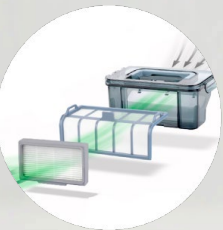

Wap

apresenta

Wap

ROBÔ ASPIRADOR WAP ROBOT W2000

Limpeza com elegância, potência e agilidade.

ROBÔ ASPIRADOR WAP ROBOT W2000

Controle remoto multifunção

Mais praticidade na seleção da programação da limpeza

Wap

Autolimpeza

Limpeza de cantos

Limpeza especial

Limpeza zigue-zague

A escolha perfeita para deixar seu piso limpo sem esforço

ROBÔ ASPIRADOR
WAP ROBOT W2000

Rodas emborrachadas

Com alta resistência, possibilitam que o robô suba em superfícies irregulares, como tapetes e carpetes, e não riscam o piso.

Dupla filtragem com filtro HEPA

Um grande aliado da saúde da sua família, retém ácaros e bactérias e devolve o ar mais puro para o ambiente