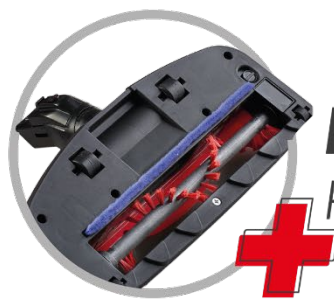

Wap

ASPIRADOR SEM FIO
WAP TURBO MOB

ASPIRADOR DE PÓ **2EM1**

SEM FIO

BICO
CANTO

ESCOVA
ROTATIVA

DADOS TÉCNICOS

NOME DO PRODUTO	ASPIRADOR DE PÓ SEM FIO 2 EM 1 WAP TURBO MOB
CÓDIGO EAN	7899831300242
CÓDIGO WAP	FW006475
CATEGORIA	ASPIRADOR SEM FIO
MODELO	PORTÁTIL E VERTICAL
TIPO DE SUJEIRA	SÓLIDOS
NCM	8508.11.00
IPI	10%
TENSÃO DO PRODUTO (VDC)	12
TIPO DA BATERIA	Ni-Mh
CAPACIDADE DA BATERIA (mAh)	1500
AUTONOMIA DA BATERIA (min)	Até 35 min - A autonomia (quando o aparelho está totalmente carregado) poderá variar conforme a área, superfície, ciclos, modo de operação e nível de sucção.
TEMPO DE CARREGAMENTO (h)	3-5
FREQUÊNCIA (Hz)	50-60Hz (Carregador)
TENSÃO DO CARREGADOR	BIVOLT
NÍVEL DE RUÍDO (Db(A))	82
PESO BRUTO APROXIMADO (kg)	2,7
PESO LÍQUIDO APROXIMADO (kg)	1,9
MOTOR	Universal
VELOCIDADES	2
CAPACIDADE ÚTIL DO RECIPIENTE PARA PÓ (L)	0,600
COR	Vermelho e Preto
DIMENSÕES DO PRODUTO (C x L x A) (cm)	25,5 x 14 x 114
DIMENSÕES DA CAIXA (C x L x A) (cm)	62 x 14,5 x 22
CUBAGEM (m³)	0,0197
EMPIlhAMENTO MÁXIMO (Unidades)	6
ACESSÓRIOS	1 Bico múltiplo articulável com escova elétrica rotativa / 1 bico para cantos e frestas
COMPONENTES	1 Botão liga e desliga para modo vertical / 1 Base para uso vertical / 1 Botão de trava para articulação da base de uso vertical / 1 Botão de trava para modo 2 em 1 / 1 Botão liga e desliga para modo portátil / 1 Filtro de pano lavável / 1 Recipiente transparente para pó / 1 Tampa para o recipiente de pó / 1 Escova rotativa elétrica / 1 Carregador BIVOLT.
CONTEÚDO DA EMBALAGEM	1 Aspirador WAP TURBO MOB / 1 Base de uso vertical / 1 Bico múltiplo com escova rotativa elétrica / 1 bico para cantos e frestas / 1 Carregador Bivolt / Manual de Instruções.
GARANTIA	PRODUTO 01 ANO (3 meses de garantia legal e mais 9 meses de garantia especial concedida pelo fabricante) E BATERIA: 6 MESES