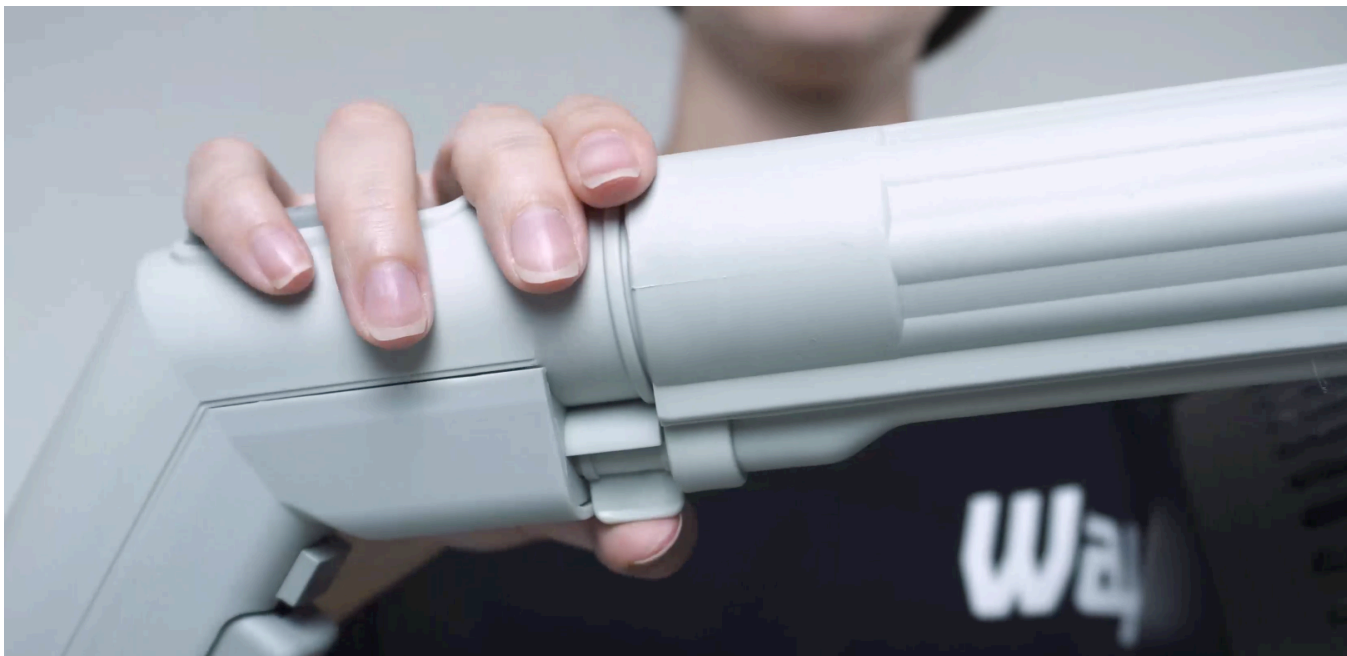

SIMPLES DE MONTAR, SIMPLES DE USAR!

A WAP Carpet Cleaner possui encaixes e trava dos extensores que facilitam a montagem, desmontagem e dá mais segurança na utilização.

Wap